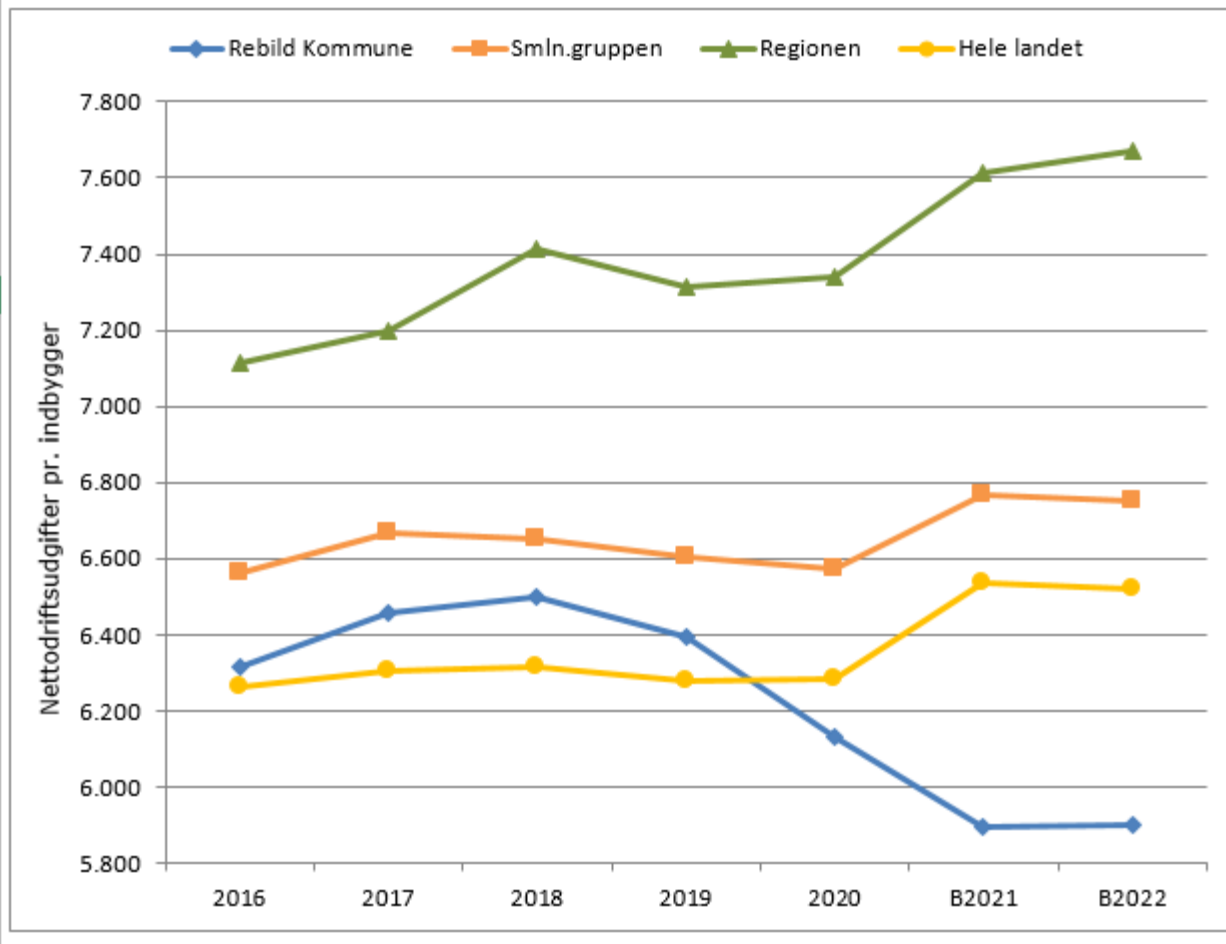

Udgiftsniveau, administration

Pr. indbygger

7.673

6.751

6.519

5.901