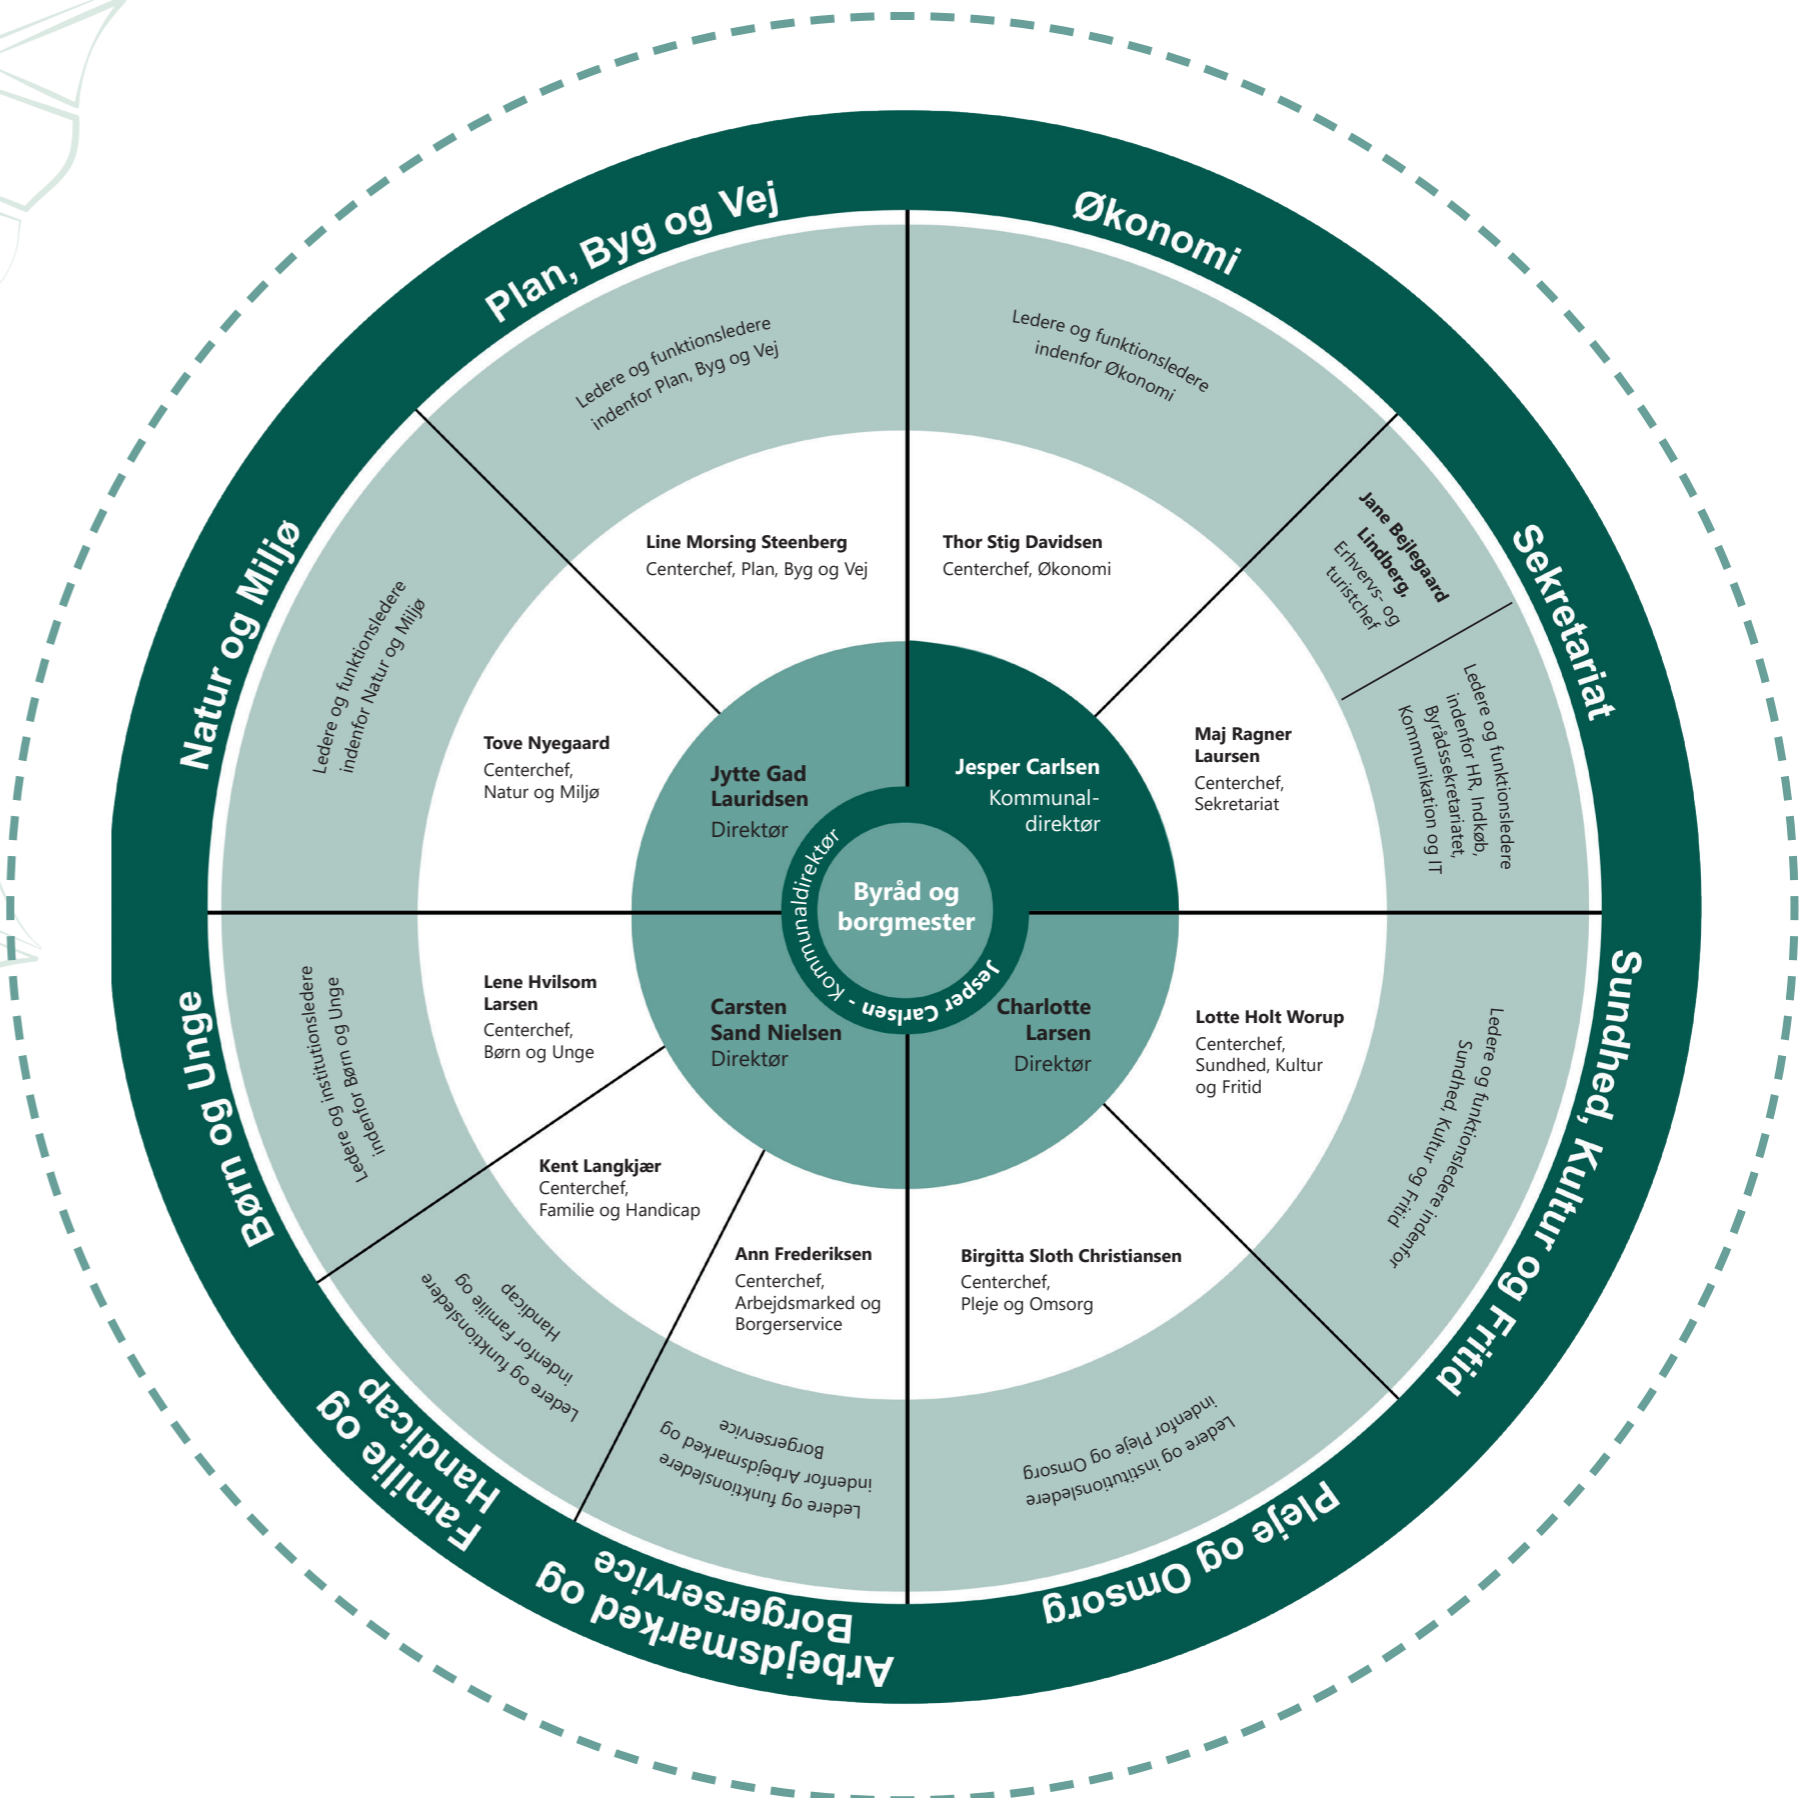

ORGANISATIONSDIAGRAM

Rebild Kommune

På de næste sider, kan du finde information om hvert centeres ledere og funktionsledere.

ØKONOMI

Funktionsleder - økonomi

SEKRETARIAT

Funktionsleder - Kommunikation og HR

Funktionsleder - Sekretariatet og Jura

Funktionsleder - Løn og Personale

Funktionsleder - IT

Funktionsleder - Digitalisering

Erhvervs- og turistchef

NATUR OG MILJØ

Funktionsleder - Natur og Vand

Funktionsleder - Miljø

PLEJE OG OMSORG

Leder - Bælum-Terndrup Ældrecenter

Leder - Rørbæk Ældrecenter

Leder - Ådalscenteret

Leder - Suldrup Ældrecenter

Leder - Hjemmeplejegruppe Øst

Leder - Hjemmeplejegruppe Vest

Leder - Hjemmeplejegruppe Syd

Leder - Produktionskøkkenet

Funktionsleder - Borgervisitation og Administration

Leder - Sygeplejen