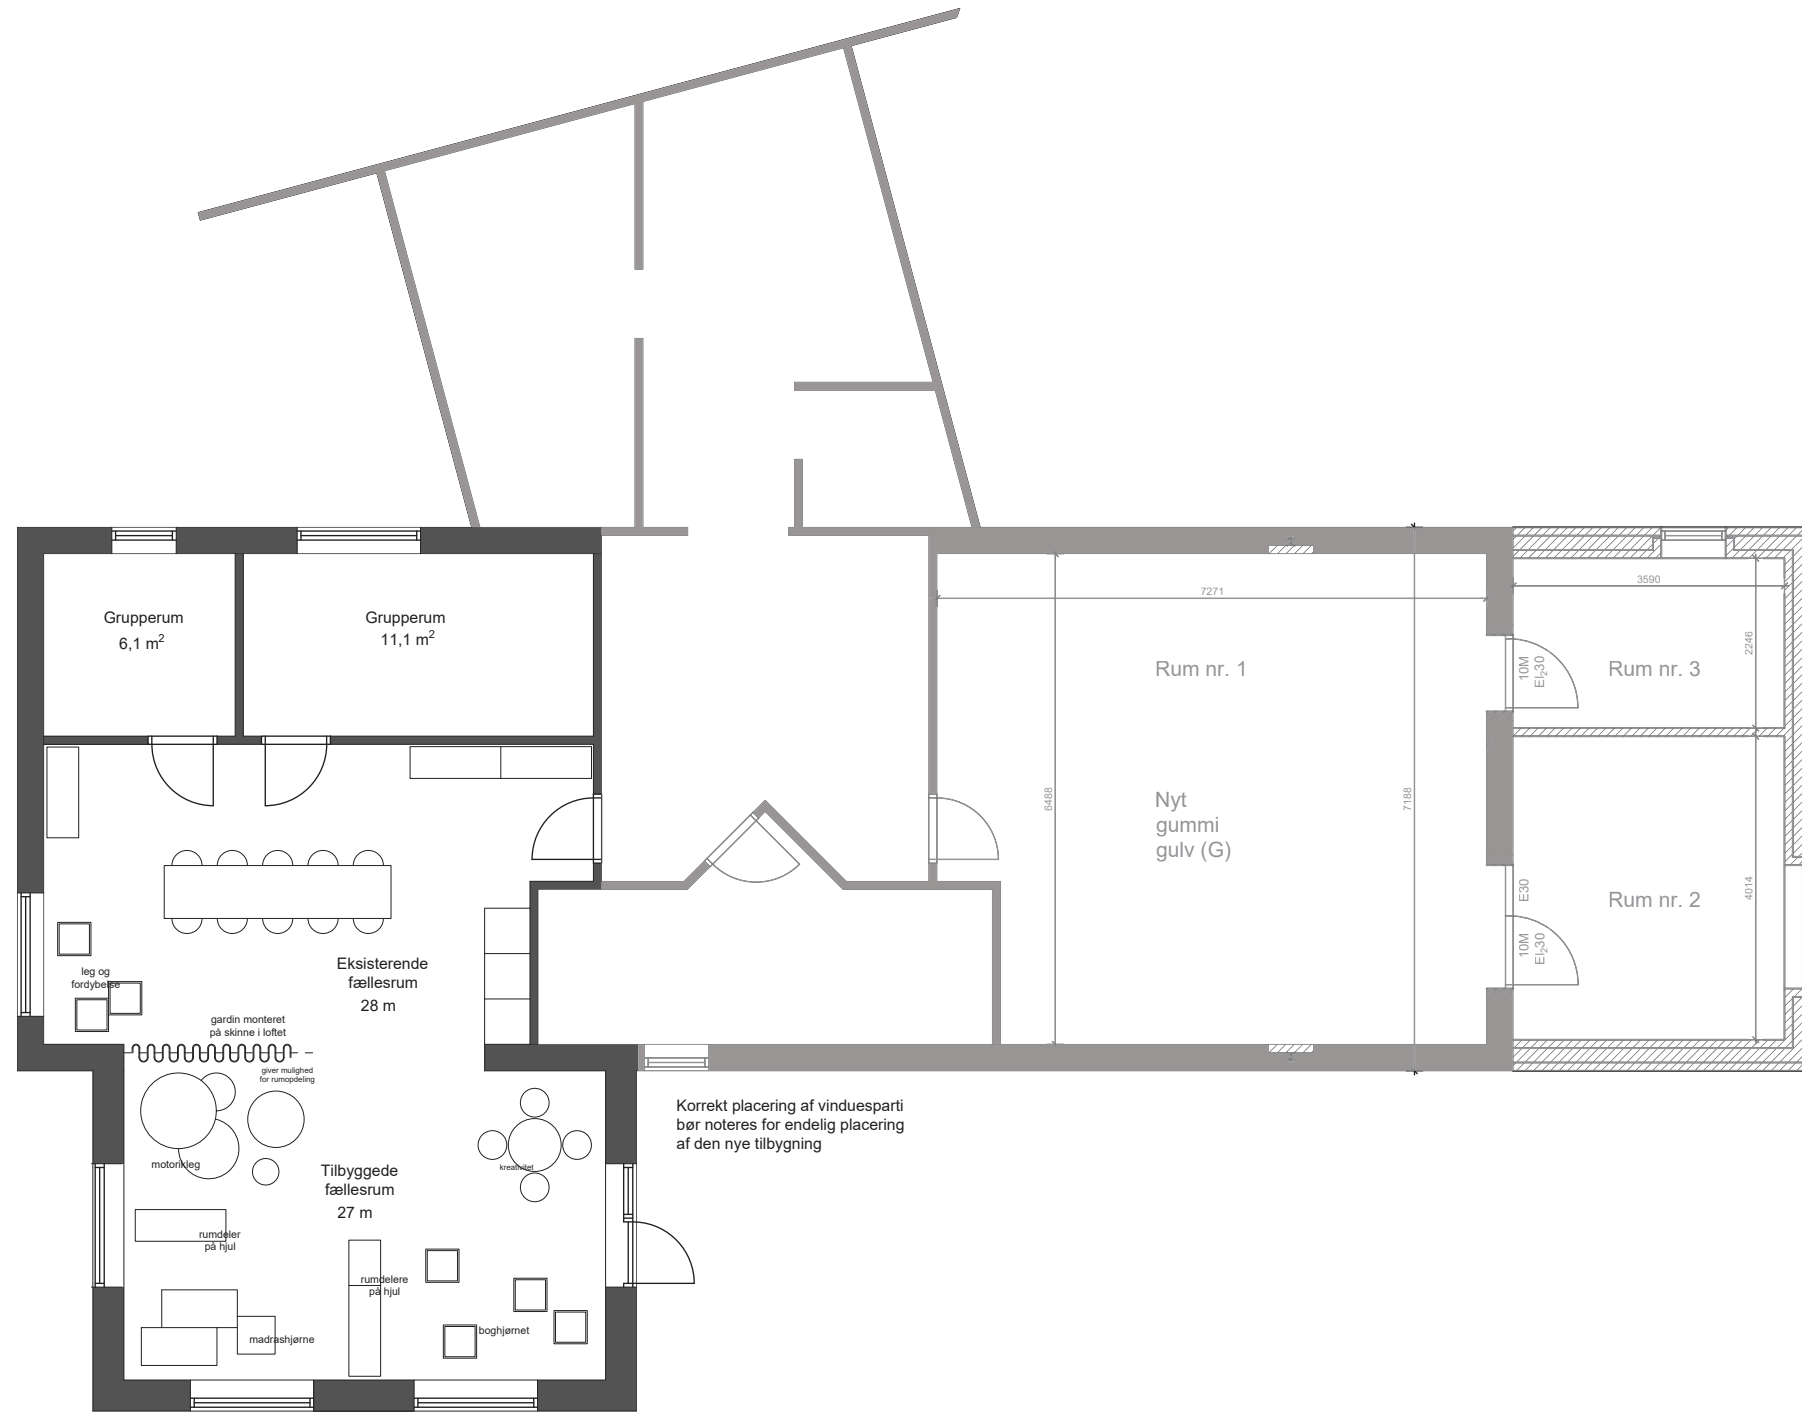

## Børnehaven Tumlehøj - 9541 Suldrup

Tilbygning til eksisterende grupperum  
Plan - Forslag 2 - m. målsætning

sag nr. 20210004

tegn. / kontrol af: SJJ

mål 1:100

dato 2021.02.18

tegn. nr. 2.01

SKITSEOPLÆG

Rev.

Børnehaven Tumlehøj - 9541 Suldrup

Tilbygning til eksisterende grupperum  
Plan - Forslag 2 - m. møblering

sag nr.	20210004
tegn. / kontrol af:	SJJ
mål	1:100
dato	2021.02.18
tegn. nr.	2.02

FLEKSIBILITET I INDRETNINGEN

RO OG HYGGE

FLEKSIBLE RUMDELERE

FORDYBELSE OG LEG PÅ GULV

LEG MED RUMDELERE

LITTERATURTRÆET

Rev.

SKITSEOPLÆG

# SKITSE FOR UDEAREALER

der etableres en  
ny sti hen til den  
nye låge

dørparti i  
facade

ny låge

der etableres  
nyt hegn her