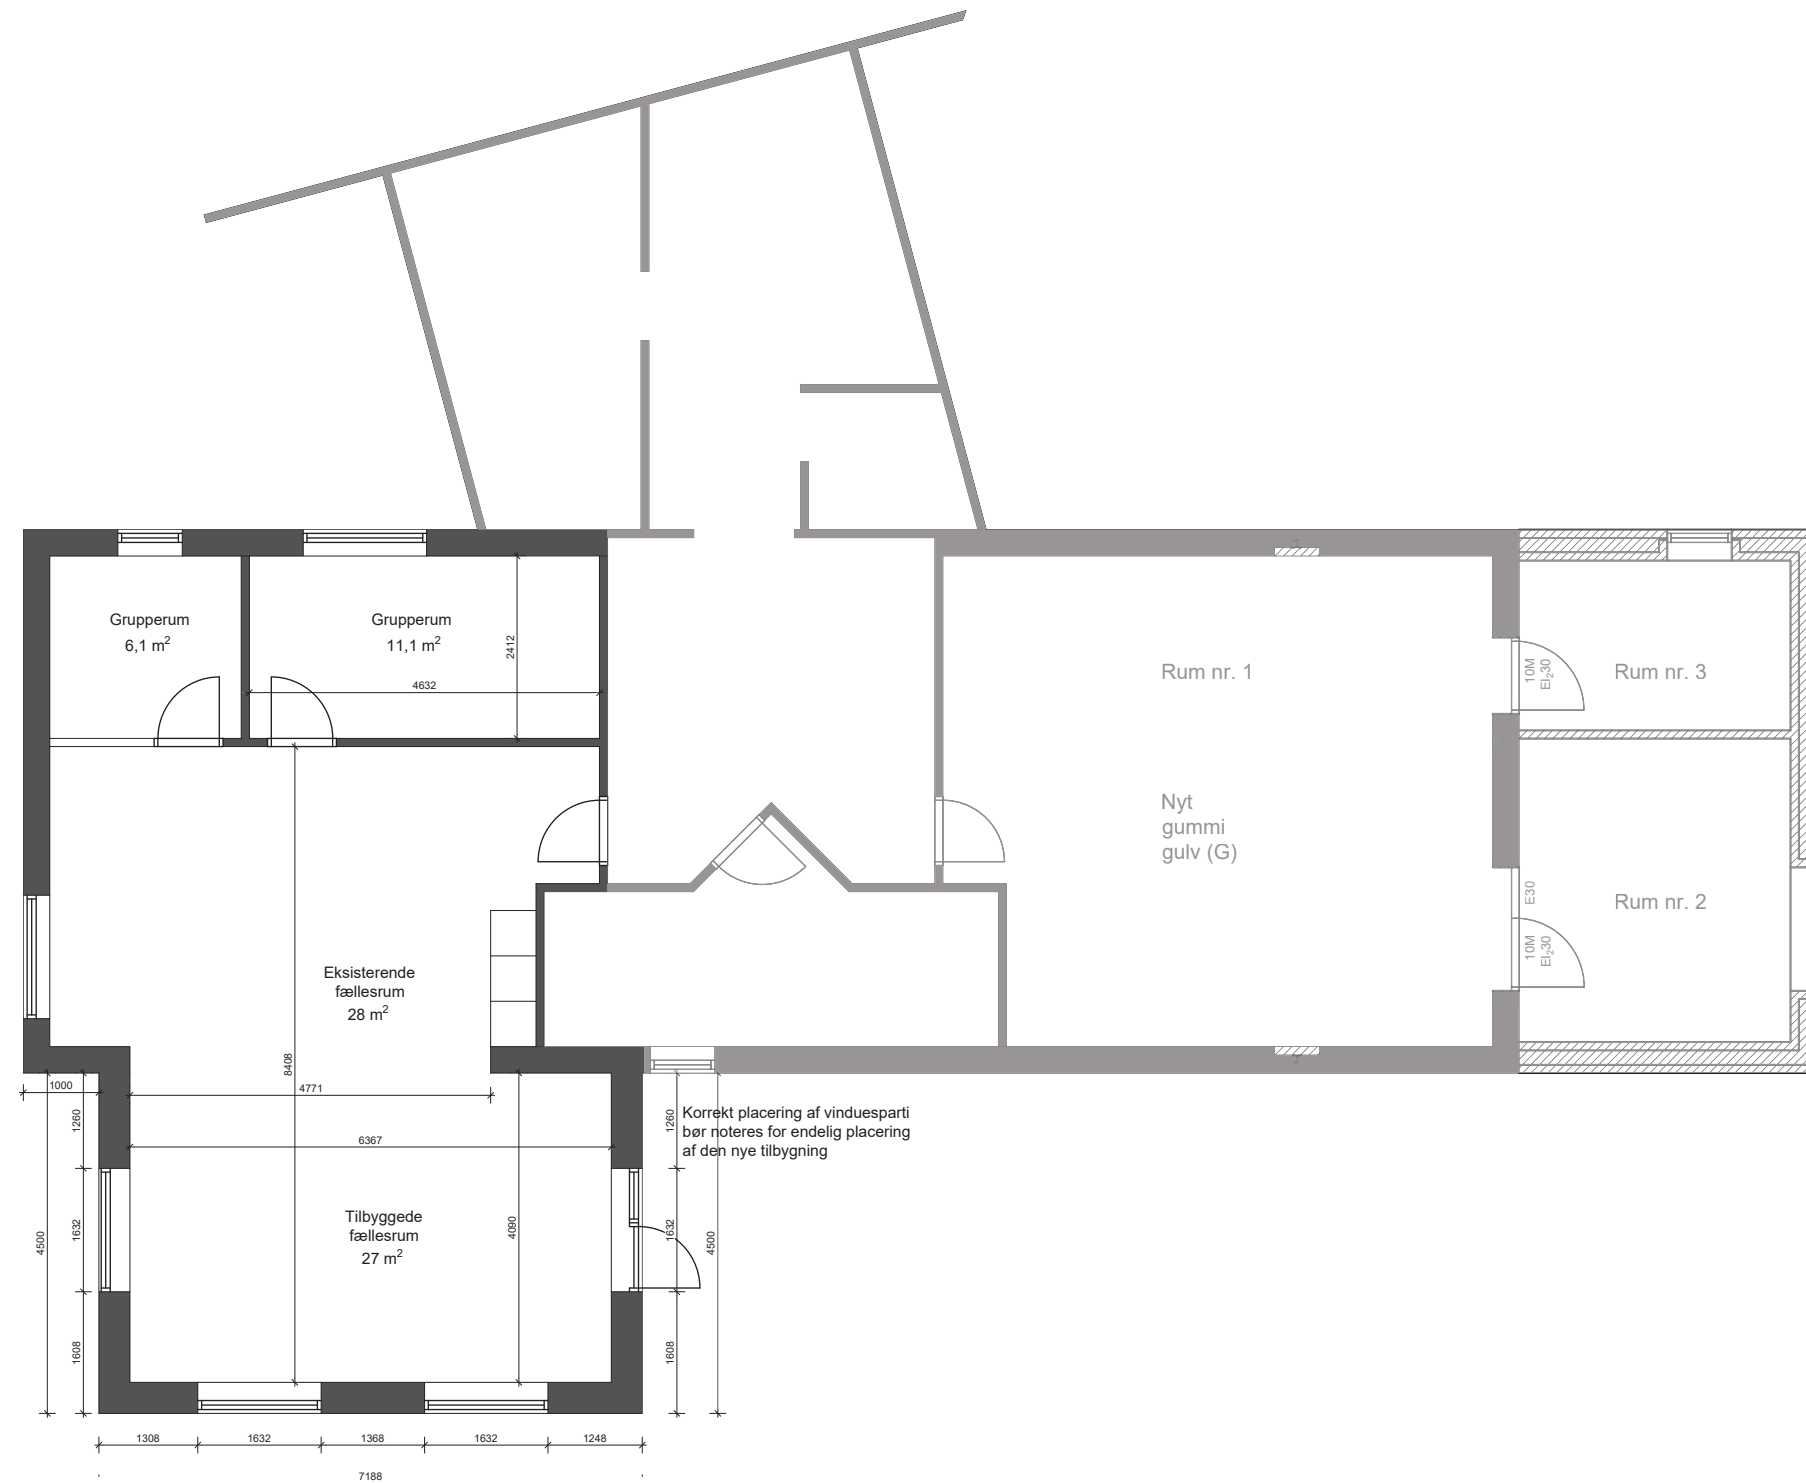

Rev.

SKITSEOPLÆG

Børnehaven Tumlehøj - 9541 Suldrup

Tilbygning til eksisterende grupperum
Plan - Forslag 2 - m. målsætning

sag nr. 20210004

tegn. / kontrol af: SJJ

mål 1:100

dato 2021.02.18

tegn. nr. 2.01