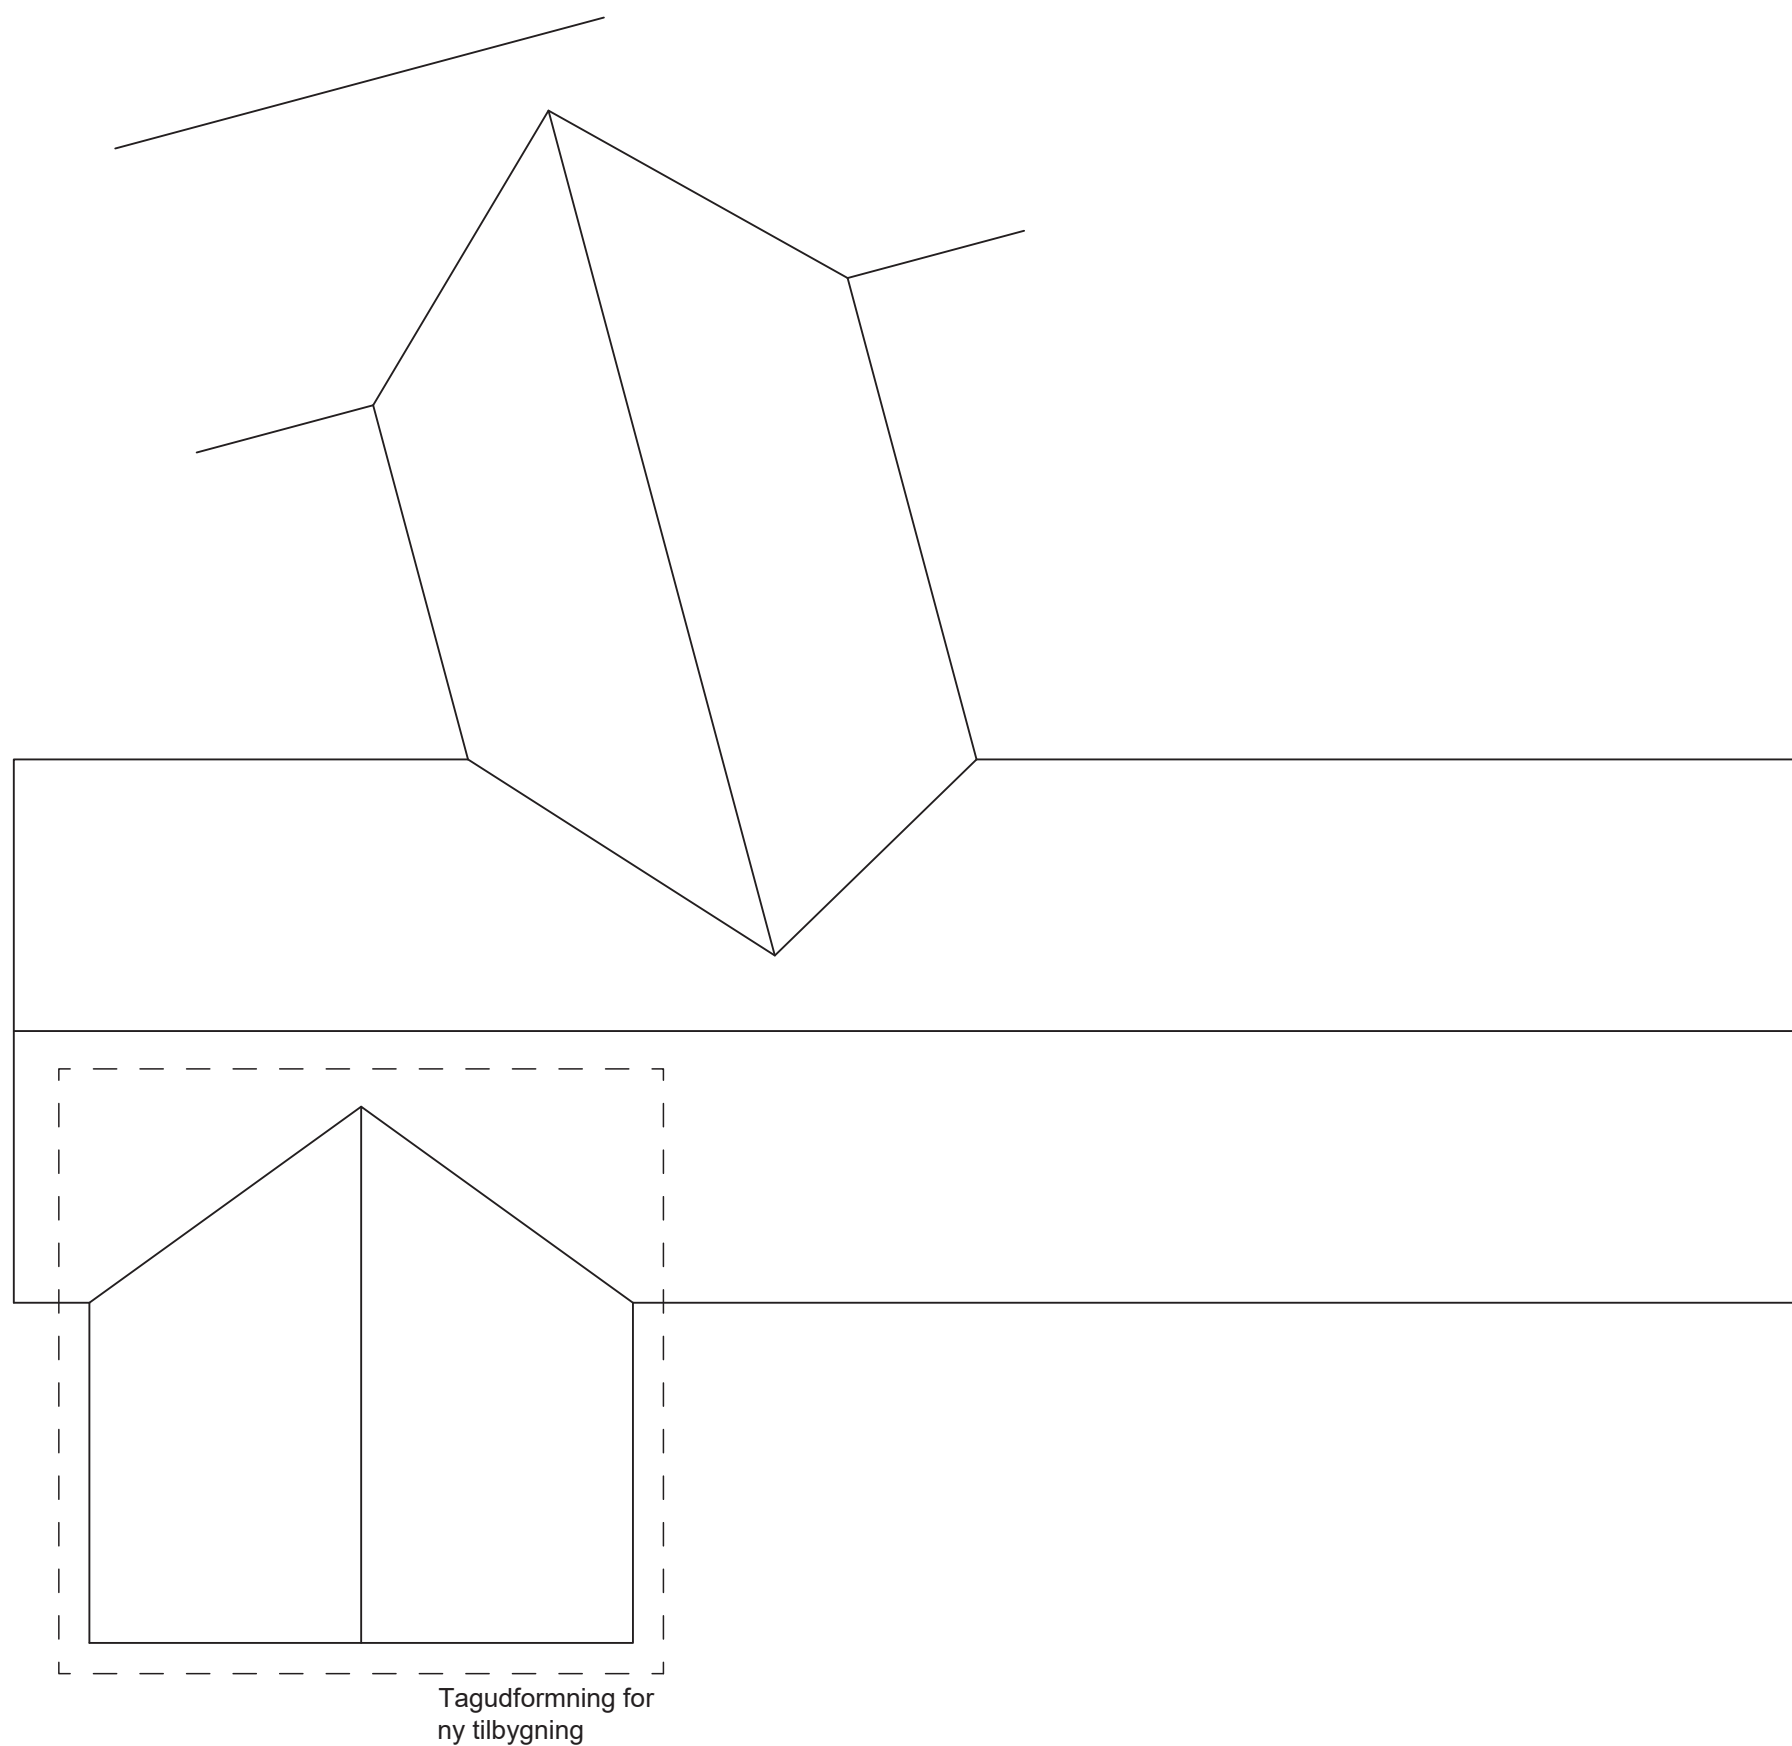

FLEKSIBILITET I INDRETNINGEN

RO OG HYGGE

FLEKSIBLE RUMDELERE

FORDYBELSE OG LEG PÅ GULV

LEG MED RUMDELERE

LITTERATURTRÆET

Rev.

SKITSEOPLÆG

## Børnehaven Tumlehøj - 9541 Suldrup

Tilbygning til eksisterende grupperum  
Tagplan - Forslag 2

sag nr. 20210004

tegn. / kontrol af: SJJ

mål 1:100

dato 2021.02.15

tegn. nr. 2.03