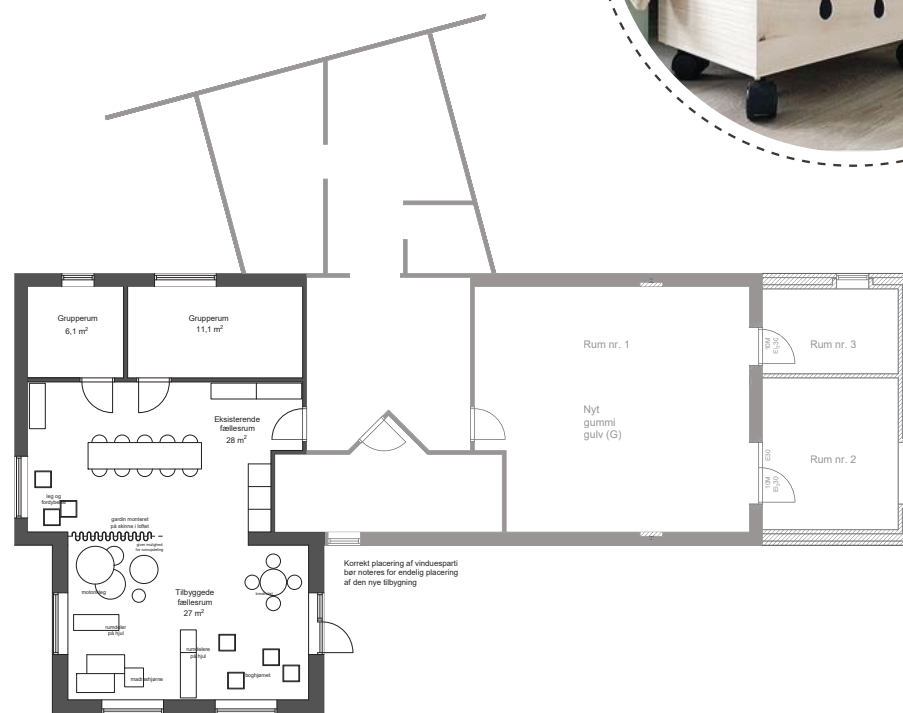

# INSPIRATION - INDRETNING

UDSMYKNING SOM RUMDELER

MOTORIKLEGE

FÆLLESSKAB

FORDYBELSESHJØRNER

OPBEVARING

PLADS TIL BEVÆGELSE

LEG & KREATIVITET

FLEKSIBILITET I INDRETNINGEN

RO OG HYGGE

FLEKSIBLE RUMDELERE

FORDYBELSE OG LEG PÅ GULV

LEG MED RUMDELERE

LITTERATURTRÆET

Rev.

SKITSEOPLÆG

## Børnehaven Tumlehøj - 9541 Suldrup

Tilbygning til eksisterende grupperum  
Tagplan - Forslag 2

sag nr. 20210004

tegn. / kontrol af: SJJ

mål 1:100

dato 2021.02.15

tegn. nr. 2.03