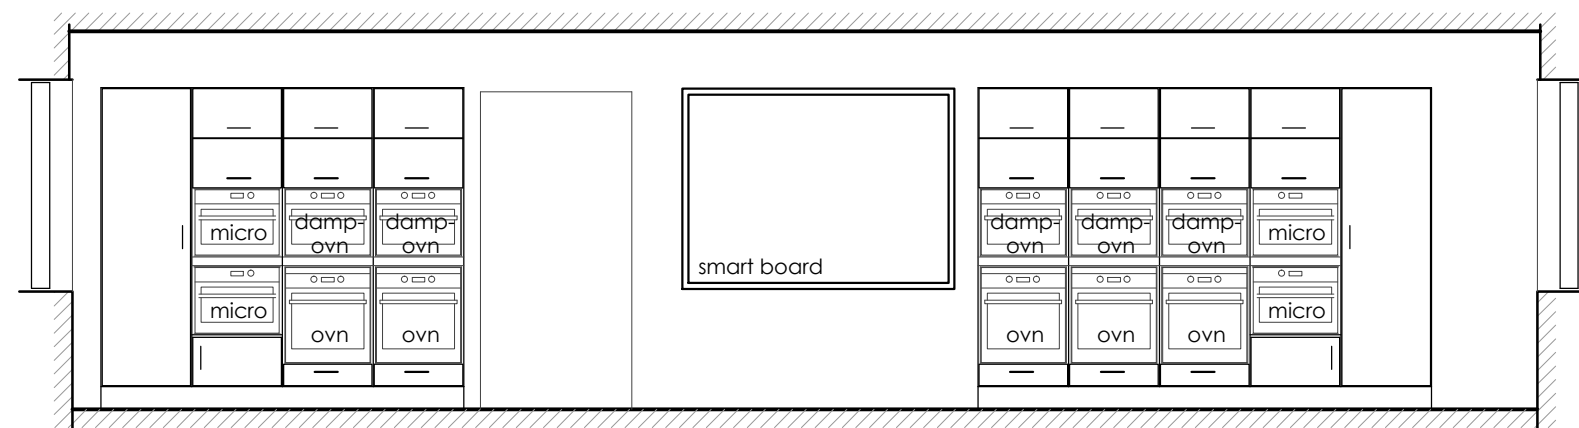

OPSTALT AA 1:50

OPSTALT BB 1:50

OPSTALT CC 1:50

OPSTALT DD 1:50

PLAN 1:100

Foreløbigt tryk af 18.11.2016

Rev.	Dato	Ændring	Sign.

SKITSEFASEN Skørping Skole - Renovering af hjemkundskab

Bygherre :	Mål: 1:100 & 1:50	Dato:	
Emne : Plan og opstalter - Forslag 01 - A	Sign.:	Sag nr.:	16.019-556
	Godk.:	Tegn. nr.:	FP 113A