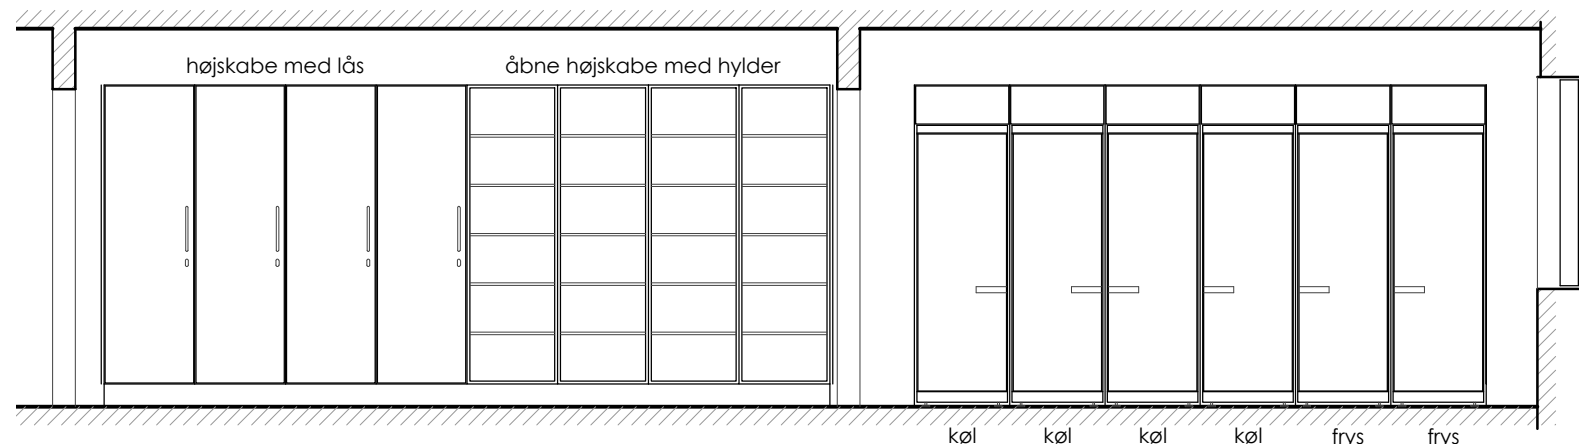

OPSTALT AA 1:50

OPSTALT BB 1:50

OPSTALT CC 1:50

OPSTALT DD 1:50

PLAN 1:100

Foreløbigt tryk af 18.11.2016

Rev.	Dato	Ændring	Sign.

SKITSEFASEN Skørping Skole - Renovering af hjemkundskab

Bygherre :	Mål: 1:100 & 1:50	Dato:	
Emne : Plan og opstalter - Forslag 01 - A	Sign.:	Sag nr.:	16.019-556
	Godk.:	Tegn. nr.:	FP 113A