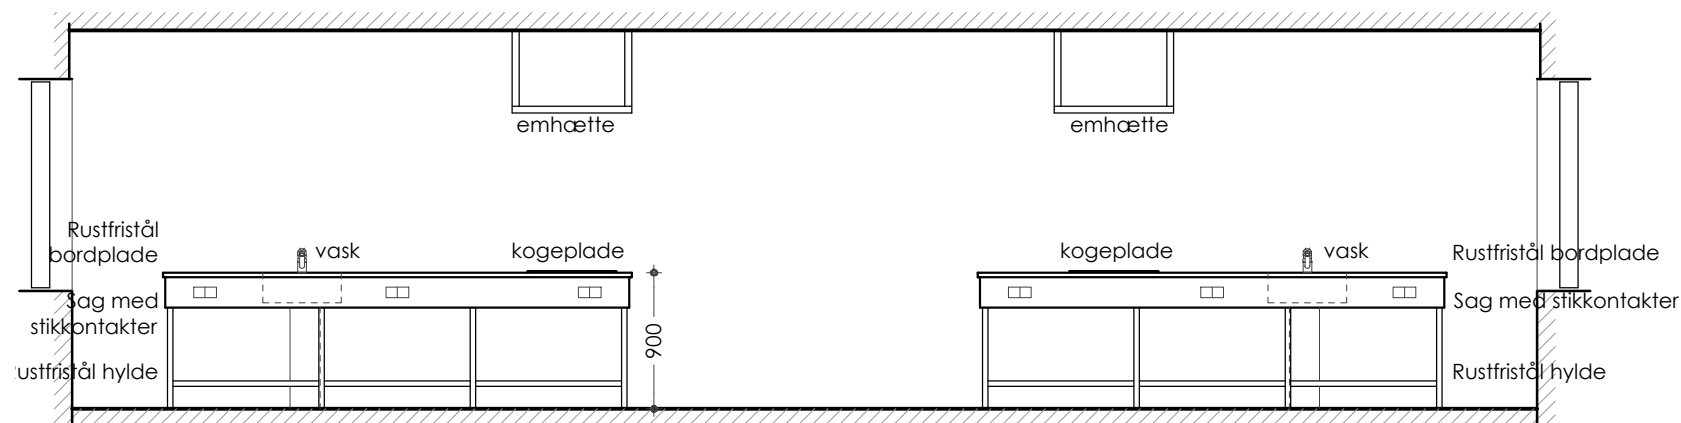

OPSTALT AA 1:50

OPSTALT BB 1:50

OPSTALT CC 1:50

OPSTALT DD 1:50

PLAN 1:100

Foreløbigt tryk af 18.11.2016

Rev.	Dato	Ændring	Sign.

SKITSEFASEN Skørping Skole - Renovering af hjemkundskab

Bygherre :	Mål: 1:100 & 1:50	Dato:	
Emne : Plan og opstalter - Forslag 01 - A	Sign.:	Sag nr.:	16.019-556
	Godk.:	Tegn. nr.:	FP 113A