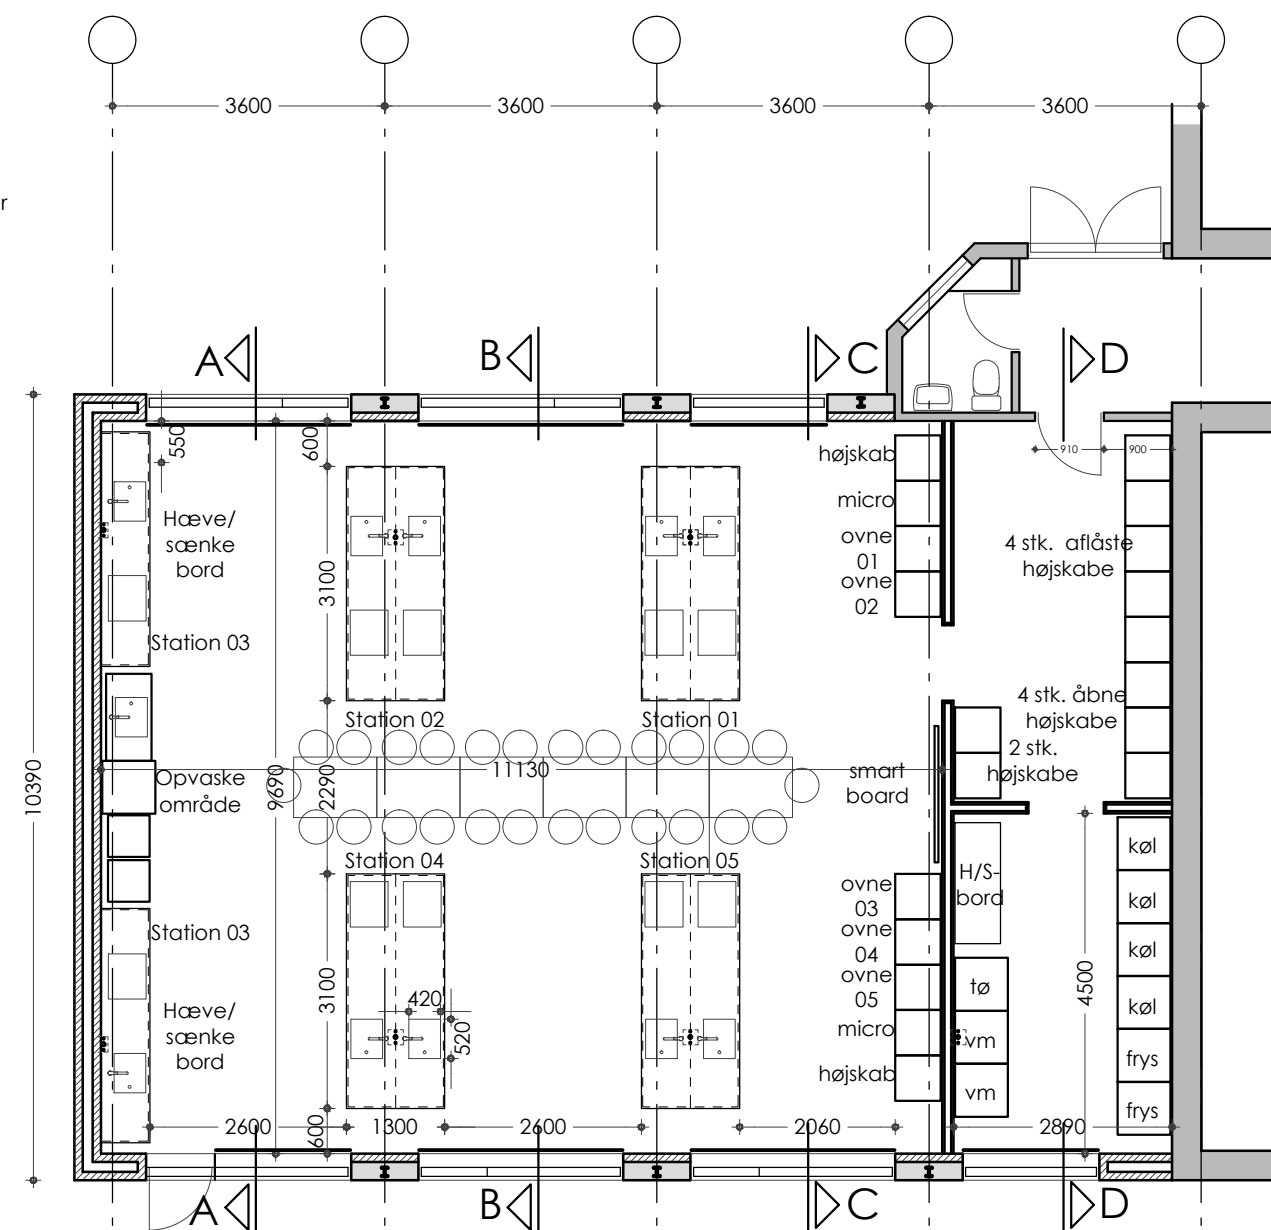

OPSTALT AA 1:50

OPSTALT BB 1:50

OPSTALT CC 1:50

OPSTALT DD 1:50

PLAN 1:100

Foreløbigt tryk af 18.11.2016

Rev.	Dato	Ændring	Sign.

SKITSEFASEN Skørping Skole - Renovering af hjemkundskab

Bygherre :	Mål: 1:100 & 1:50	Dato:	
Emne : Plan og opstalter - Forslag 01 - A	Sign.:	Sag nr.:	16.019-556
	Godk.:	Tegn. nr.:	FP 113A