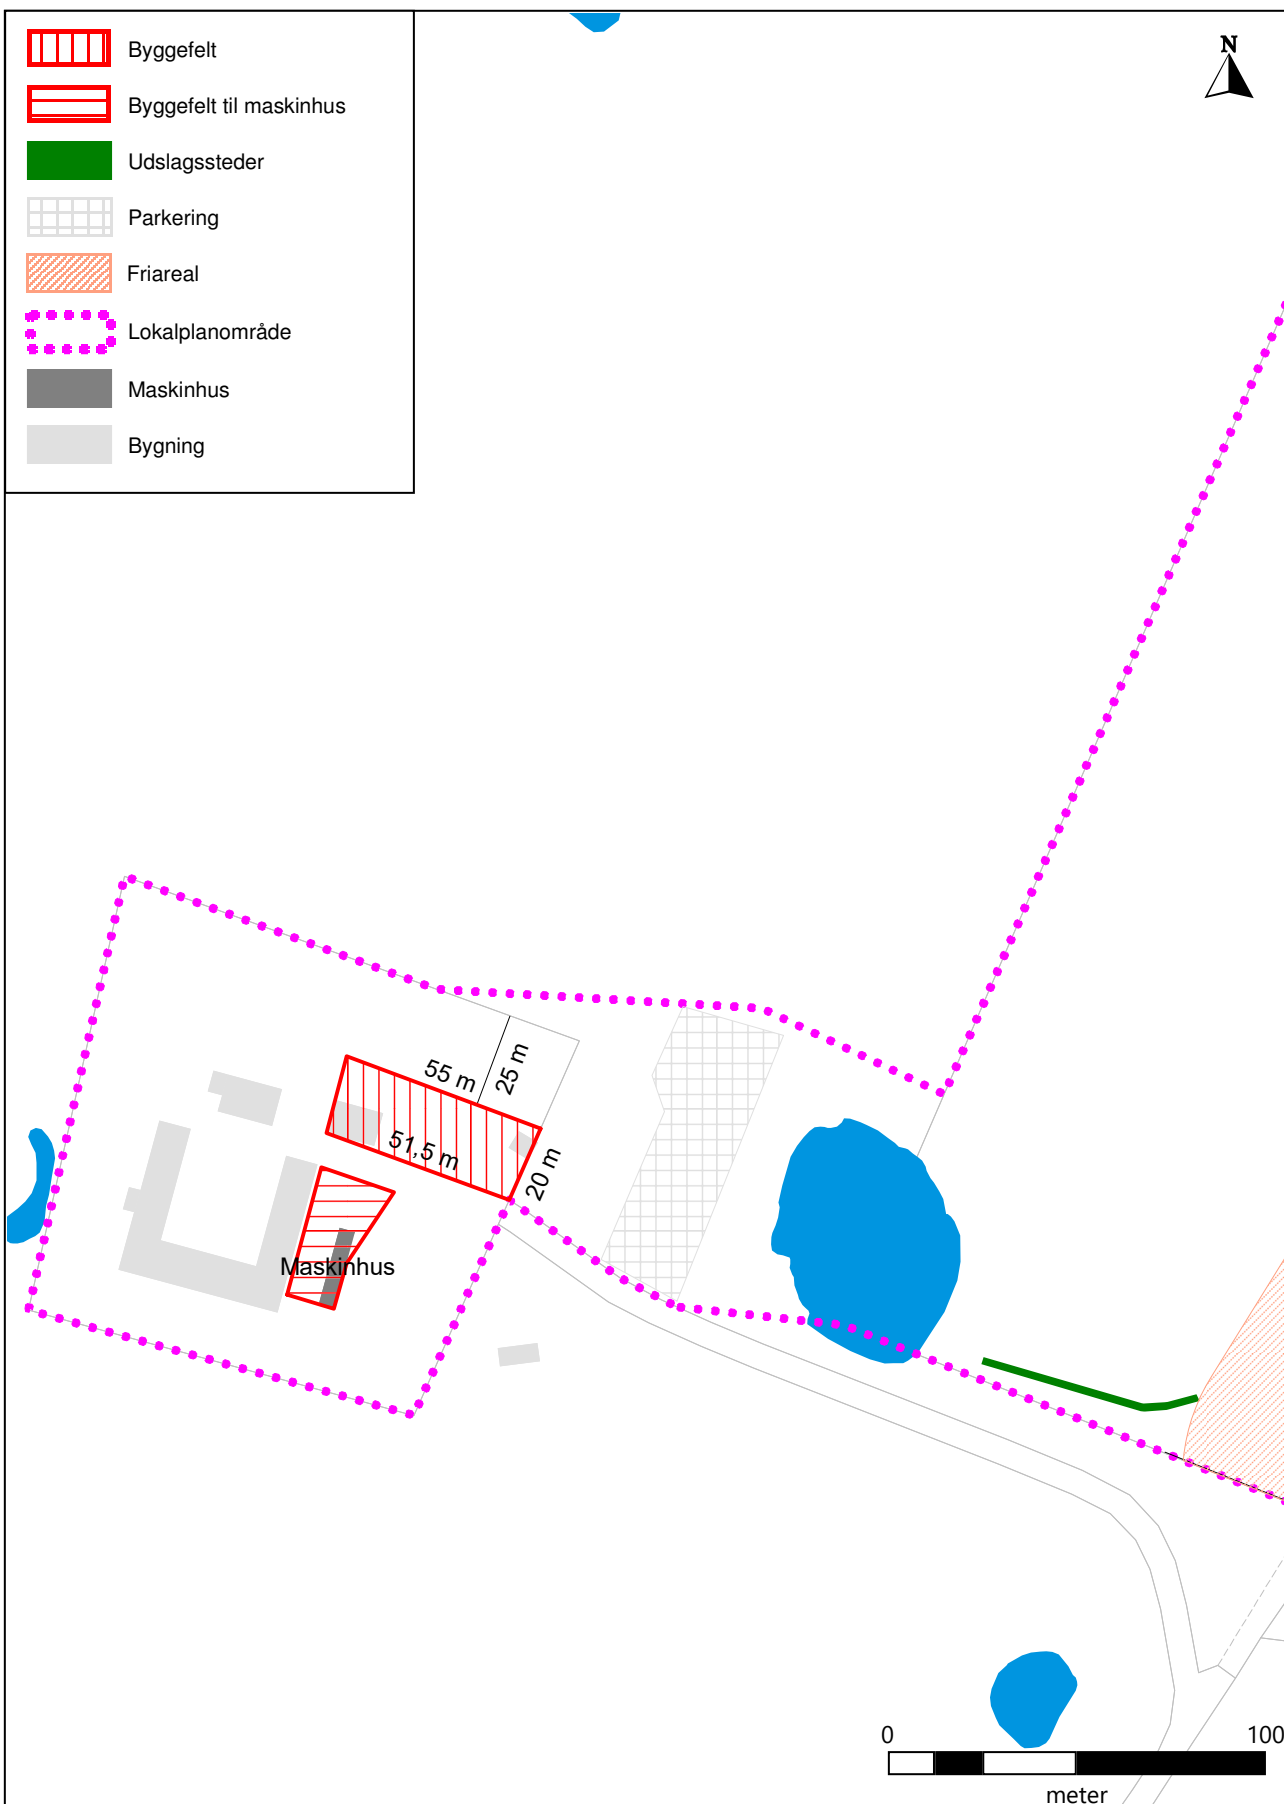

Lokalplan 0.4.1. T1 - Golfbane ved Gerdingvej, Skørping

Kortbilag 2a - Anvendelseskort - Fræer By, Fræer

Lokalplan 0.4.1. T1 - Golfbane ved Gerdingvej, Skørping

Kortbilag 2b - Anvendelseskort

Lokalplan 0.4.1. T1 - Golfbane ved Gerdingvej, Skørping

Kortbilag 2c - Anvendelseskort - Fræer By, Fræer