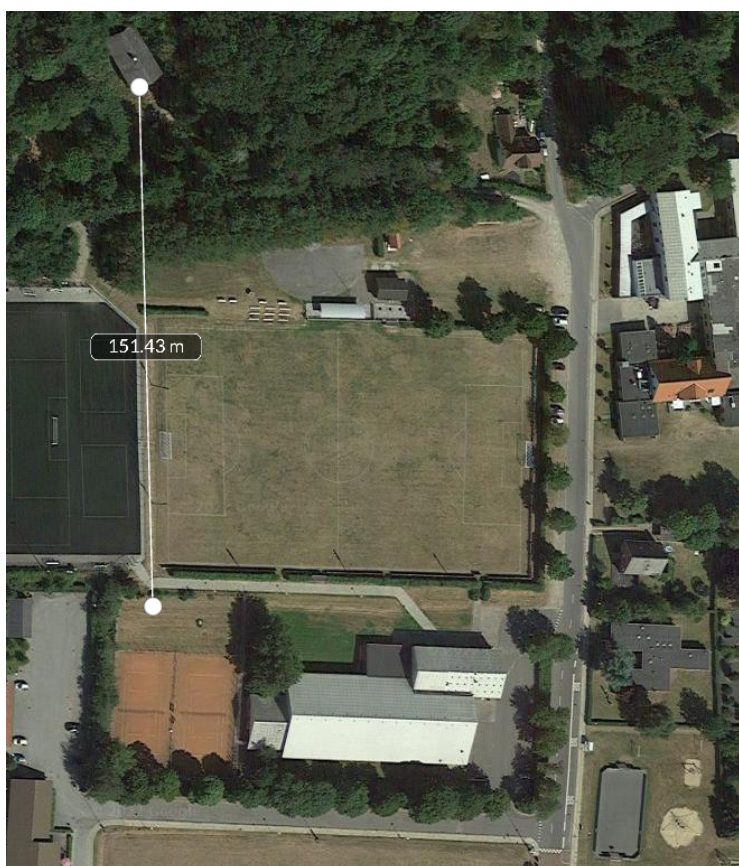

Oversigt over afstande i meter, Bælum

Disse kort viser hvilke afstande der er fra de påtænkte padel baner til de omtalte huse i støj rapporten. Med afstanden til Bælum plejecenter skal der nævnes, at det udelukkende er et mindre badeværelsesvindue og en værelsesvindue der vender mod den påtænkte padelbane, altså fungerer huset også som støjafskærmning (jævnfør forvaltningens svar ang. et hus nær banerne i Støvring). Derudover er der en niveauforskel på 2,5 meter, med tæt beplantning, hvilket også fungerer som støjafskærmning.

Afstand til Skolevej 6, Bælum:

Afstand til Skolevej 3, Bælum:

Afstand til Møllevangen (plejecenter), Bælum:

Afstand til Skolevej 5, Bælum:

Afstanden til Vestergade 33, Bælum: