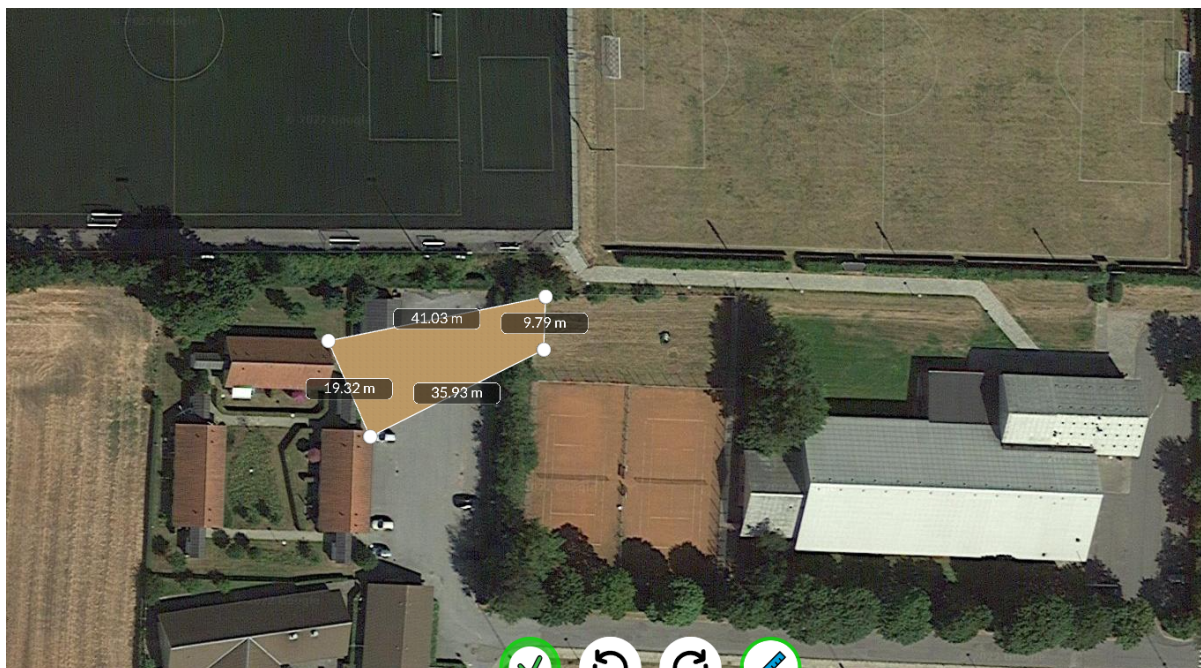

Oversigt over afstande i meter, Bælum

Disse kort viser hvilke afstande der er fra de påtænkte padel baner til de omtalte huse i støj rapporten. Med afstanden til Bælum plejecenter skal der nævnes, at det udelukkende er et mindre badeværelsesvindue og en værelsesvindue der vender mod den påtænkte padelbane, altså fungerer huset også som støjafskærmning (jævnfør forvaltningens svar ang. et hus nær banerne i Støvring). Derudover er der en niveauforskel på 2,5 meter, med tæt beplantning, hvilket også fungerer som støjafskærmning.

Afstand til Skolevej 6, Bælum:

Afstand til Skolevej 3, Bælum:

Afstand til Møllevangen (plejecenter), Bælum:

Afstand til Skolevej 5, Bælum:

Afstanden til Vestergade 33, Bælum: