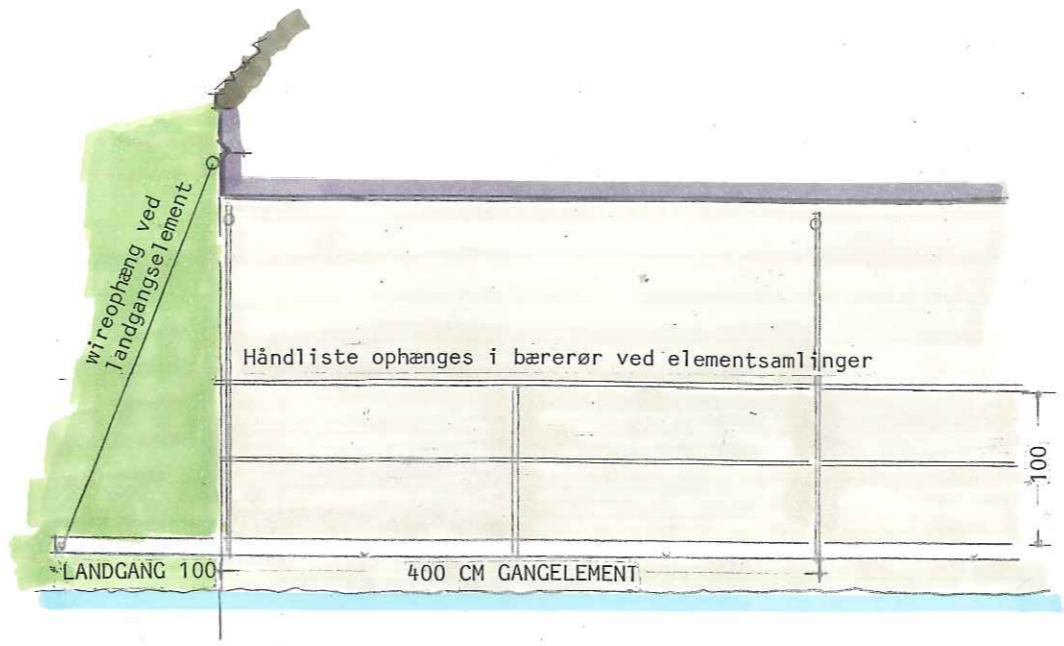

OPSTALT LANDGANGSELEMENT

SIDEBILLEDE - UDSNIT AF GANGBRO

TVÆRSNIT

PLANUDSNIT VED LANDGANG

OVERSIGTSPLAN 1:400