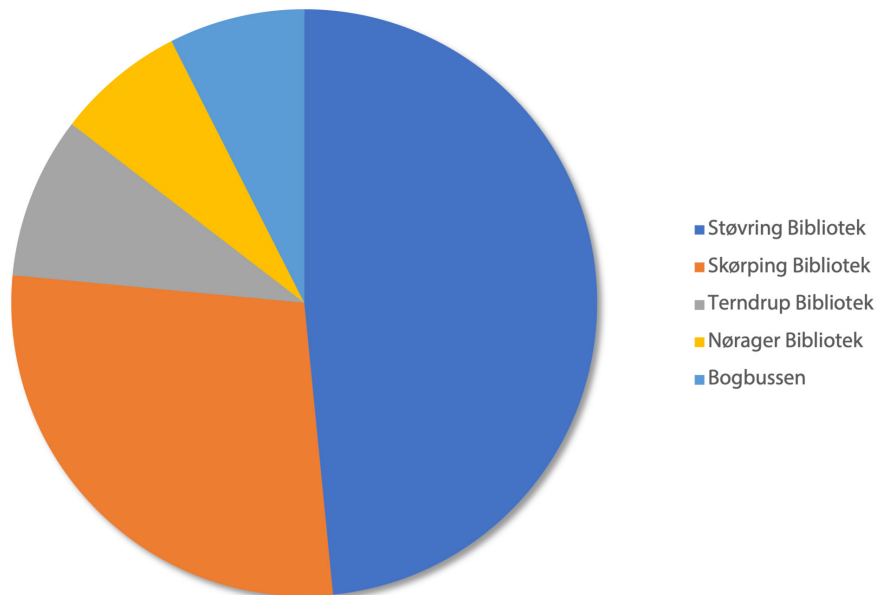

Rebild Bibliotekerne · Udlån og besøgstal 1. halvår 2022

Filial	Udlån	i %	Besøg	i %
Støvring Bibliotek	29253	48	23750	40
Skørping Bibliotek	16951	28	16507	28
Terndrup Bibliotek	5386	9	6772	11
Nørager Bibliotek	4288	7	5959	10
Bogbussen	4522	7	6668	10
Ialt	60817		59656	

Kilder: FAKTOR (udlånstal excl. fornyelser) og bibliotekernes besøgstællere.

Besøgstal fra Skørping, Nørager og bogbussen er inkl. daglig trafik af personale, rengøring, kørselsordning m.v.

Udlån fordelt på filial