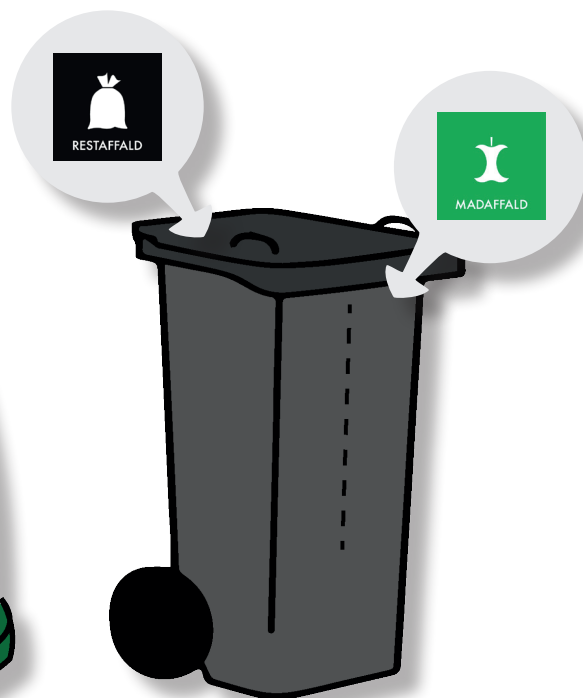

Affaldssortering i Rebild kommune

Forslag til indsamling af de ti affaldsfraktioner

Glasindsamling fastholdes - antal bobler udvides i 2022

240 l med skillerum, indføres i april 2023

Farligt affald fortsat i miljøkasse ved husstand