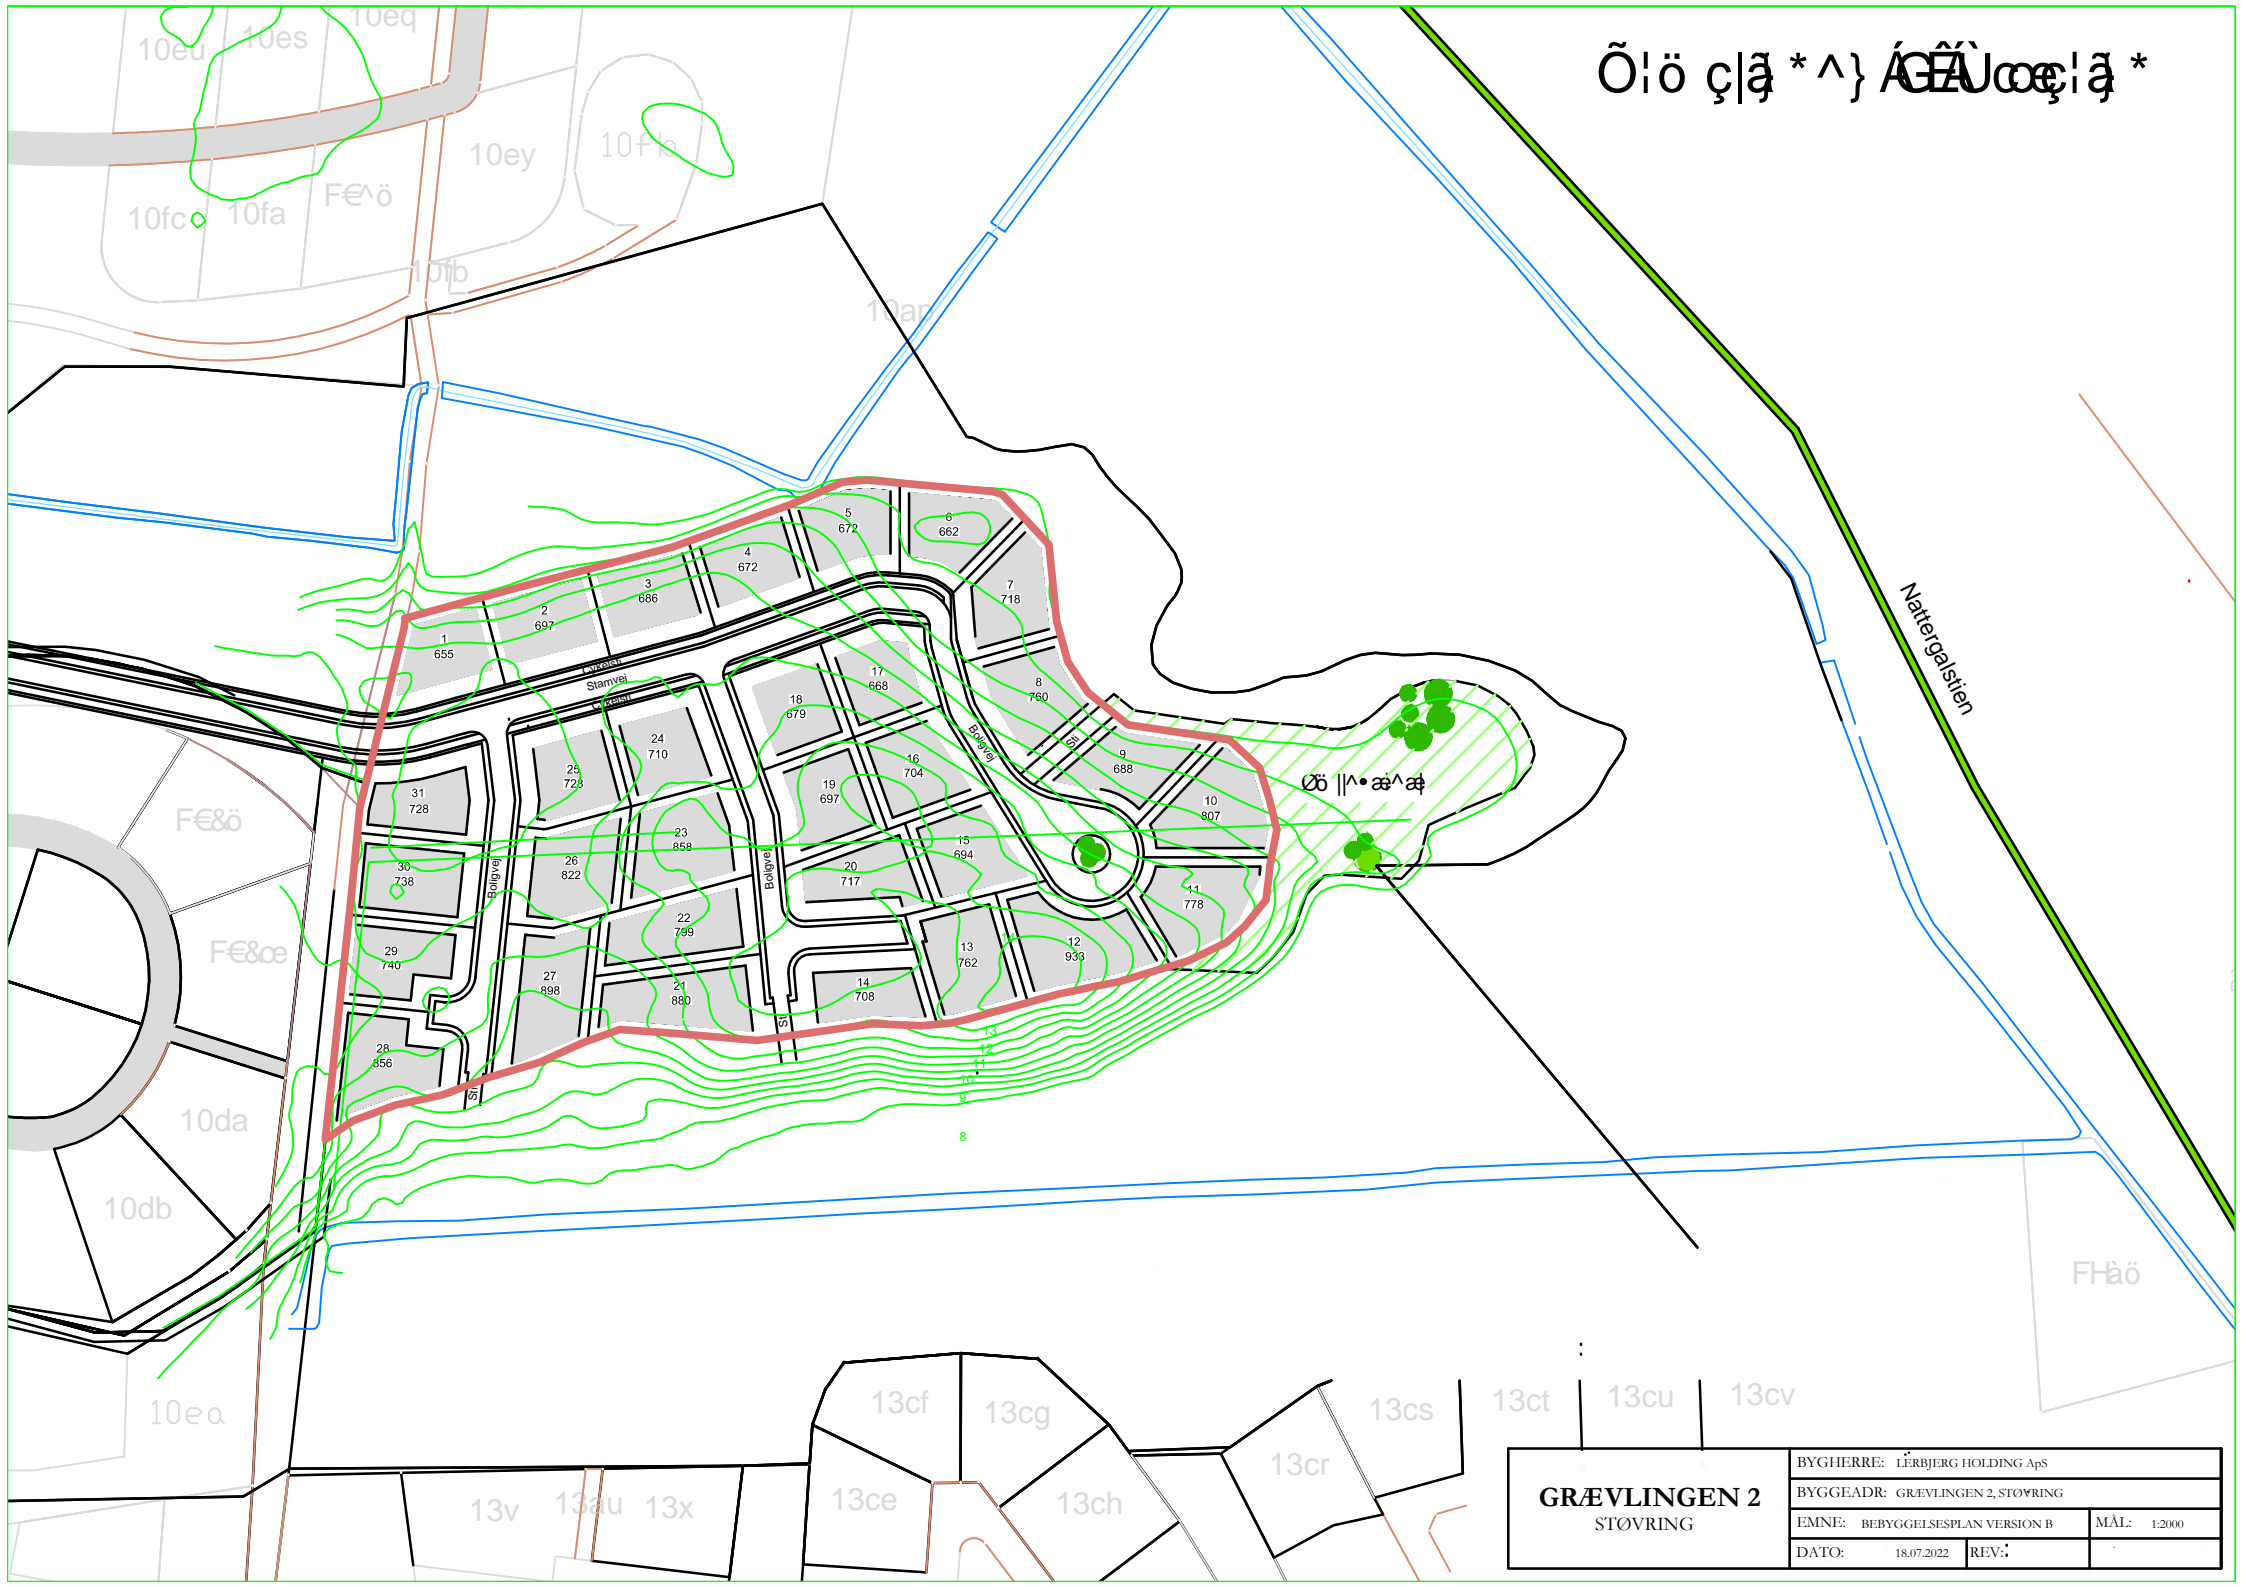

Ö:ö ç|ā \* ^} ÁGÆUœç|ā \*

Nattergalstien

Øö ||^•æ^æ

<b>GRÆVLINGEN 2</b> STØVRING	BYGGERRE: LERBJERG HOLDING ApS		
	BYGGEADR: GRÆVLINGEN 2, STØVRING		
	EMNE: BEBYGGELSESPÅN VERSION B	MÅL: 1:2000	
	DATO: 18.07.2022	REV: 1	