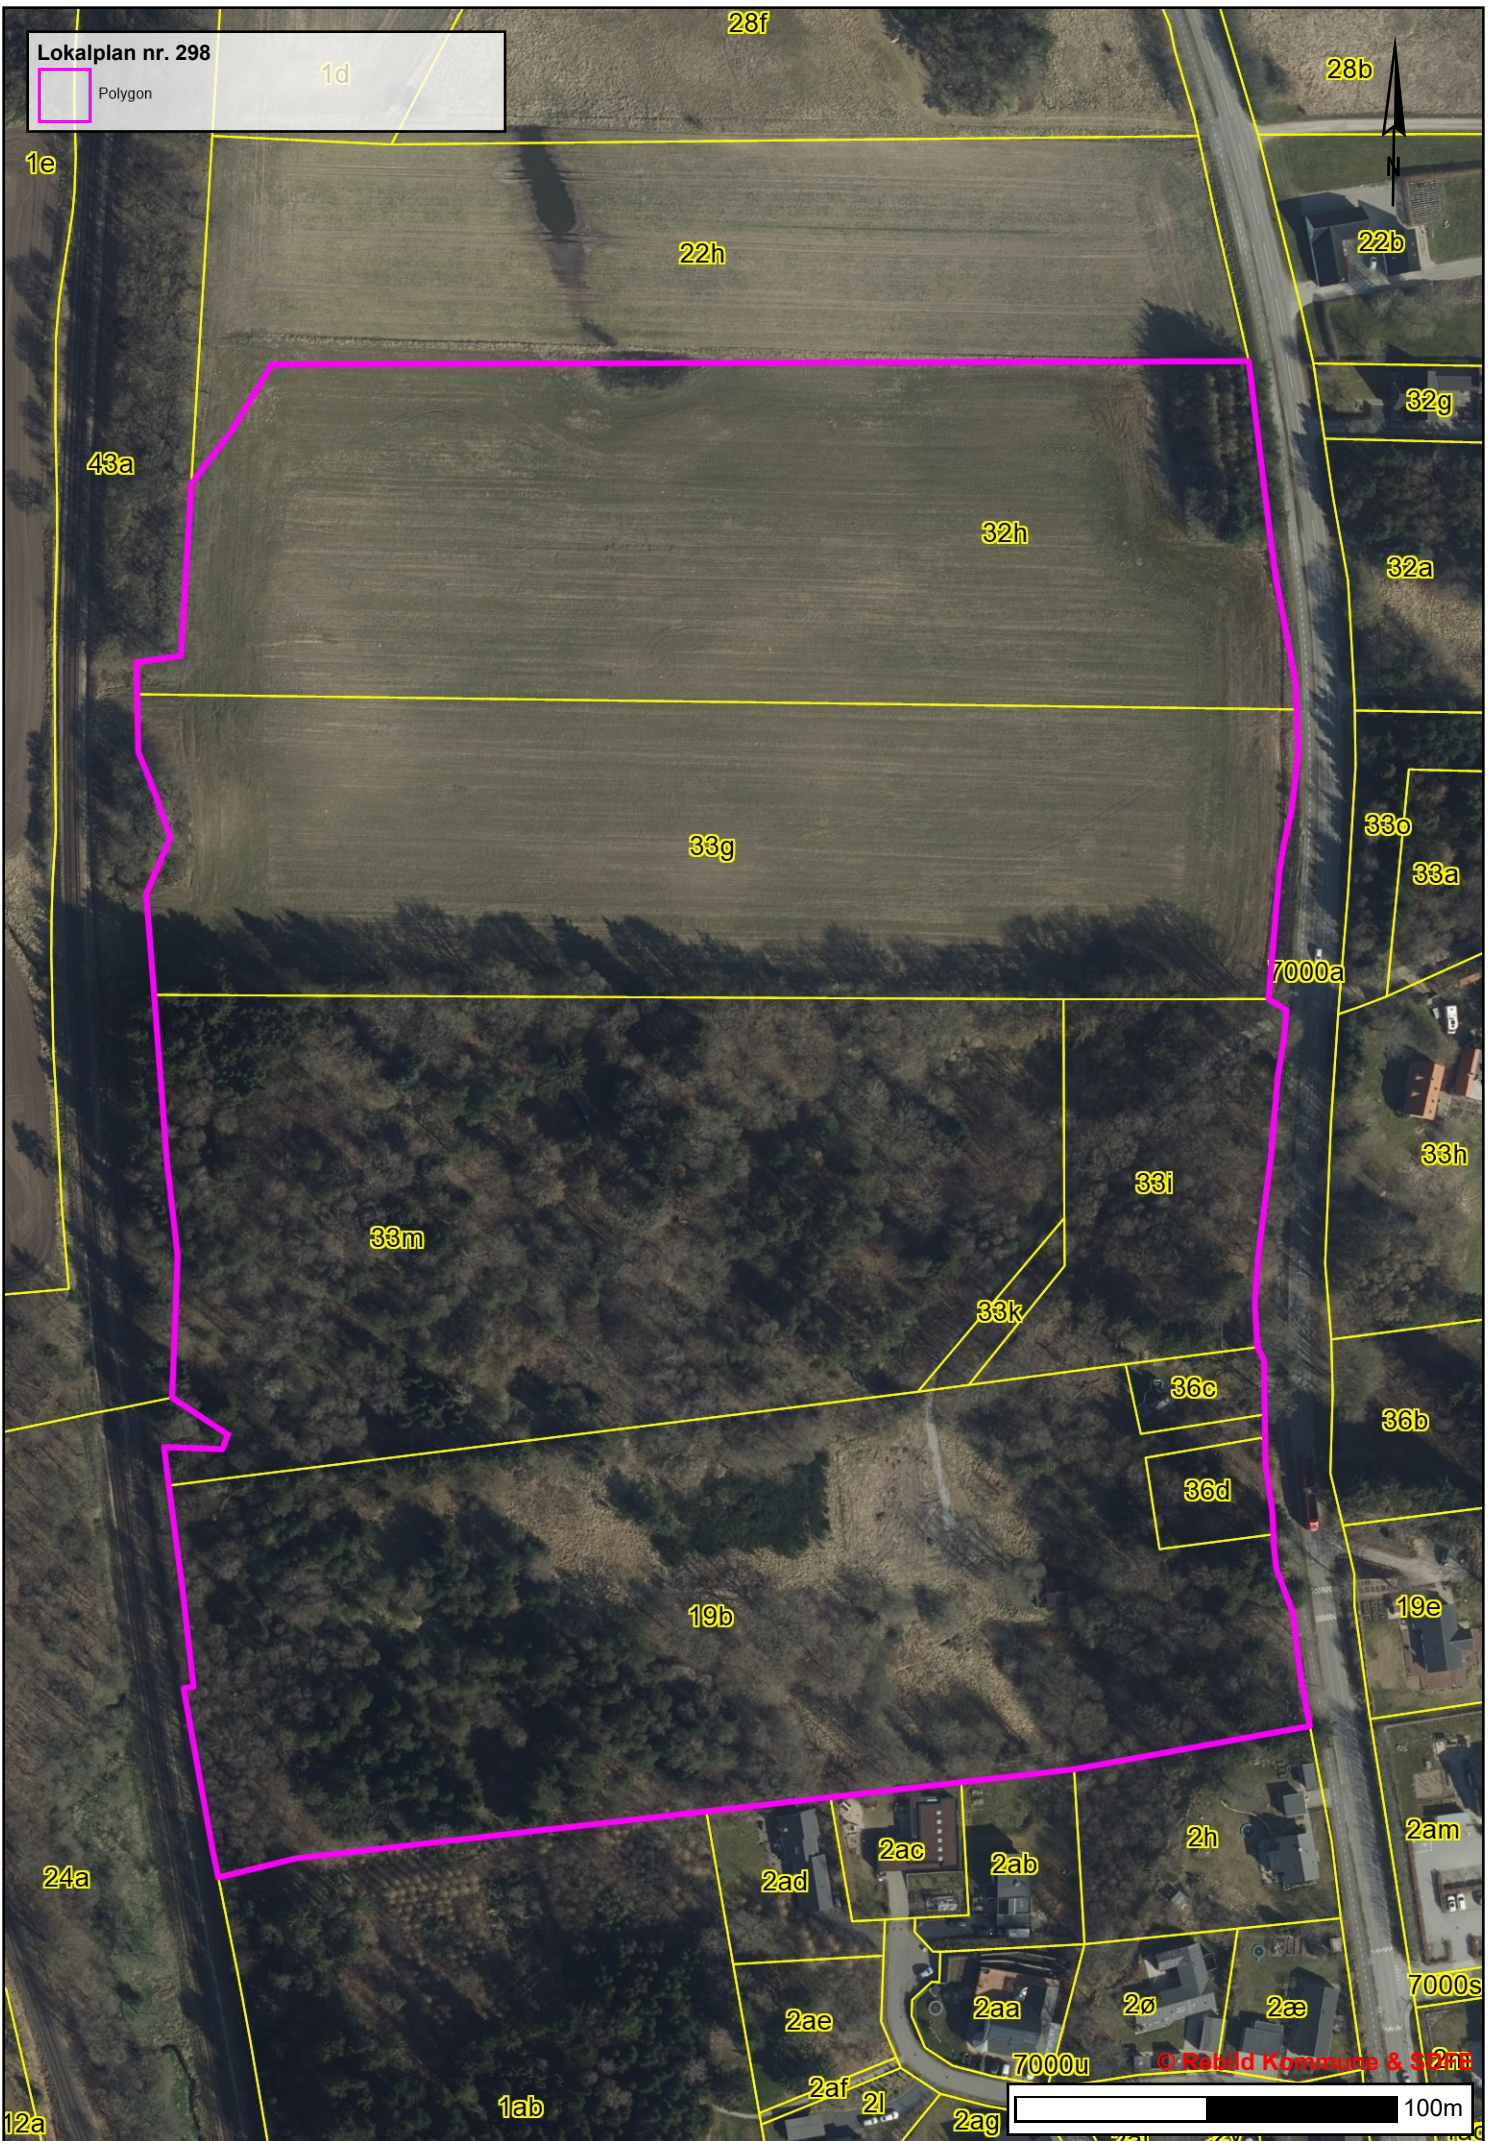

Lokalplan nr. 298

Polygon

© Rebild Kommune & S12M

100m