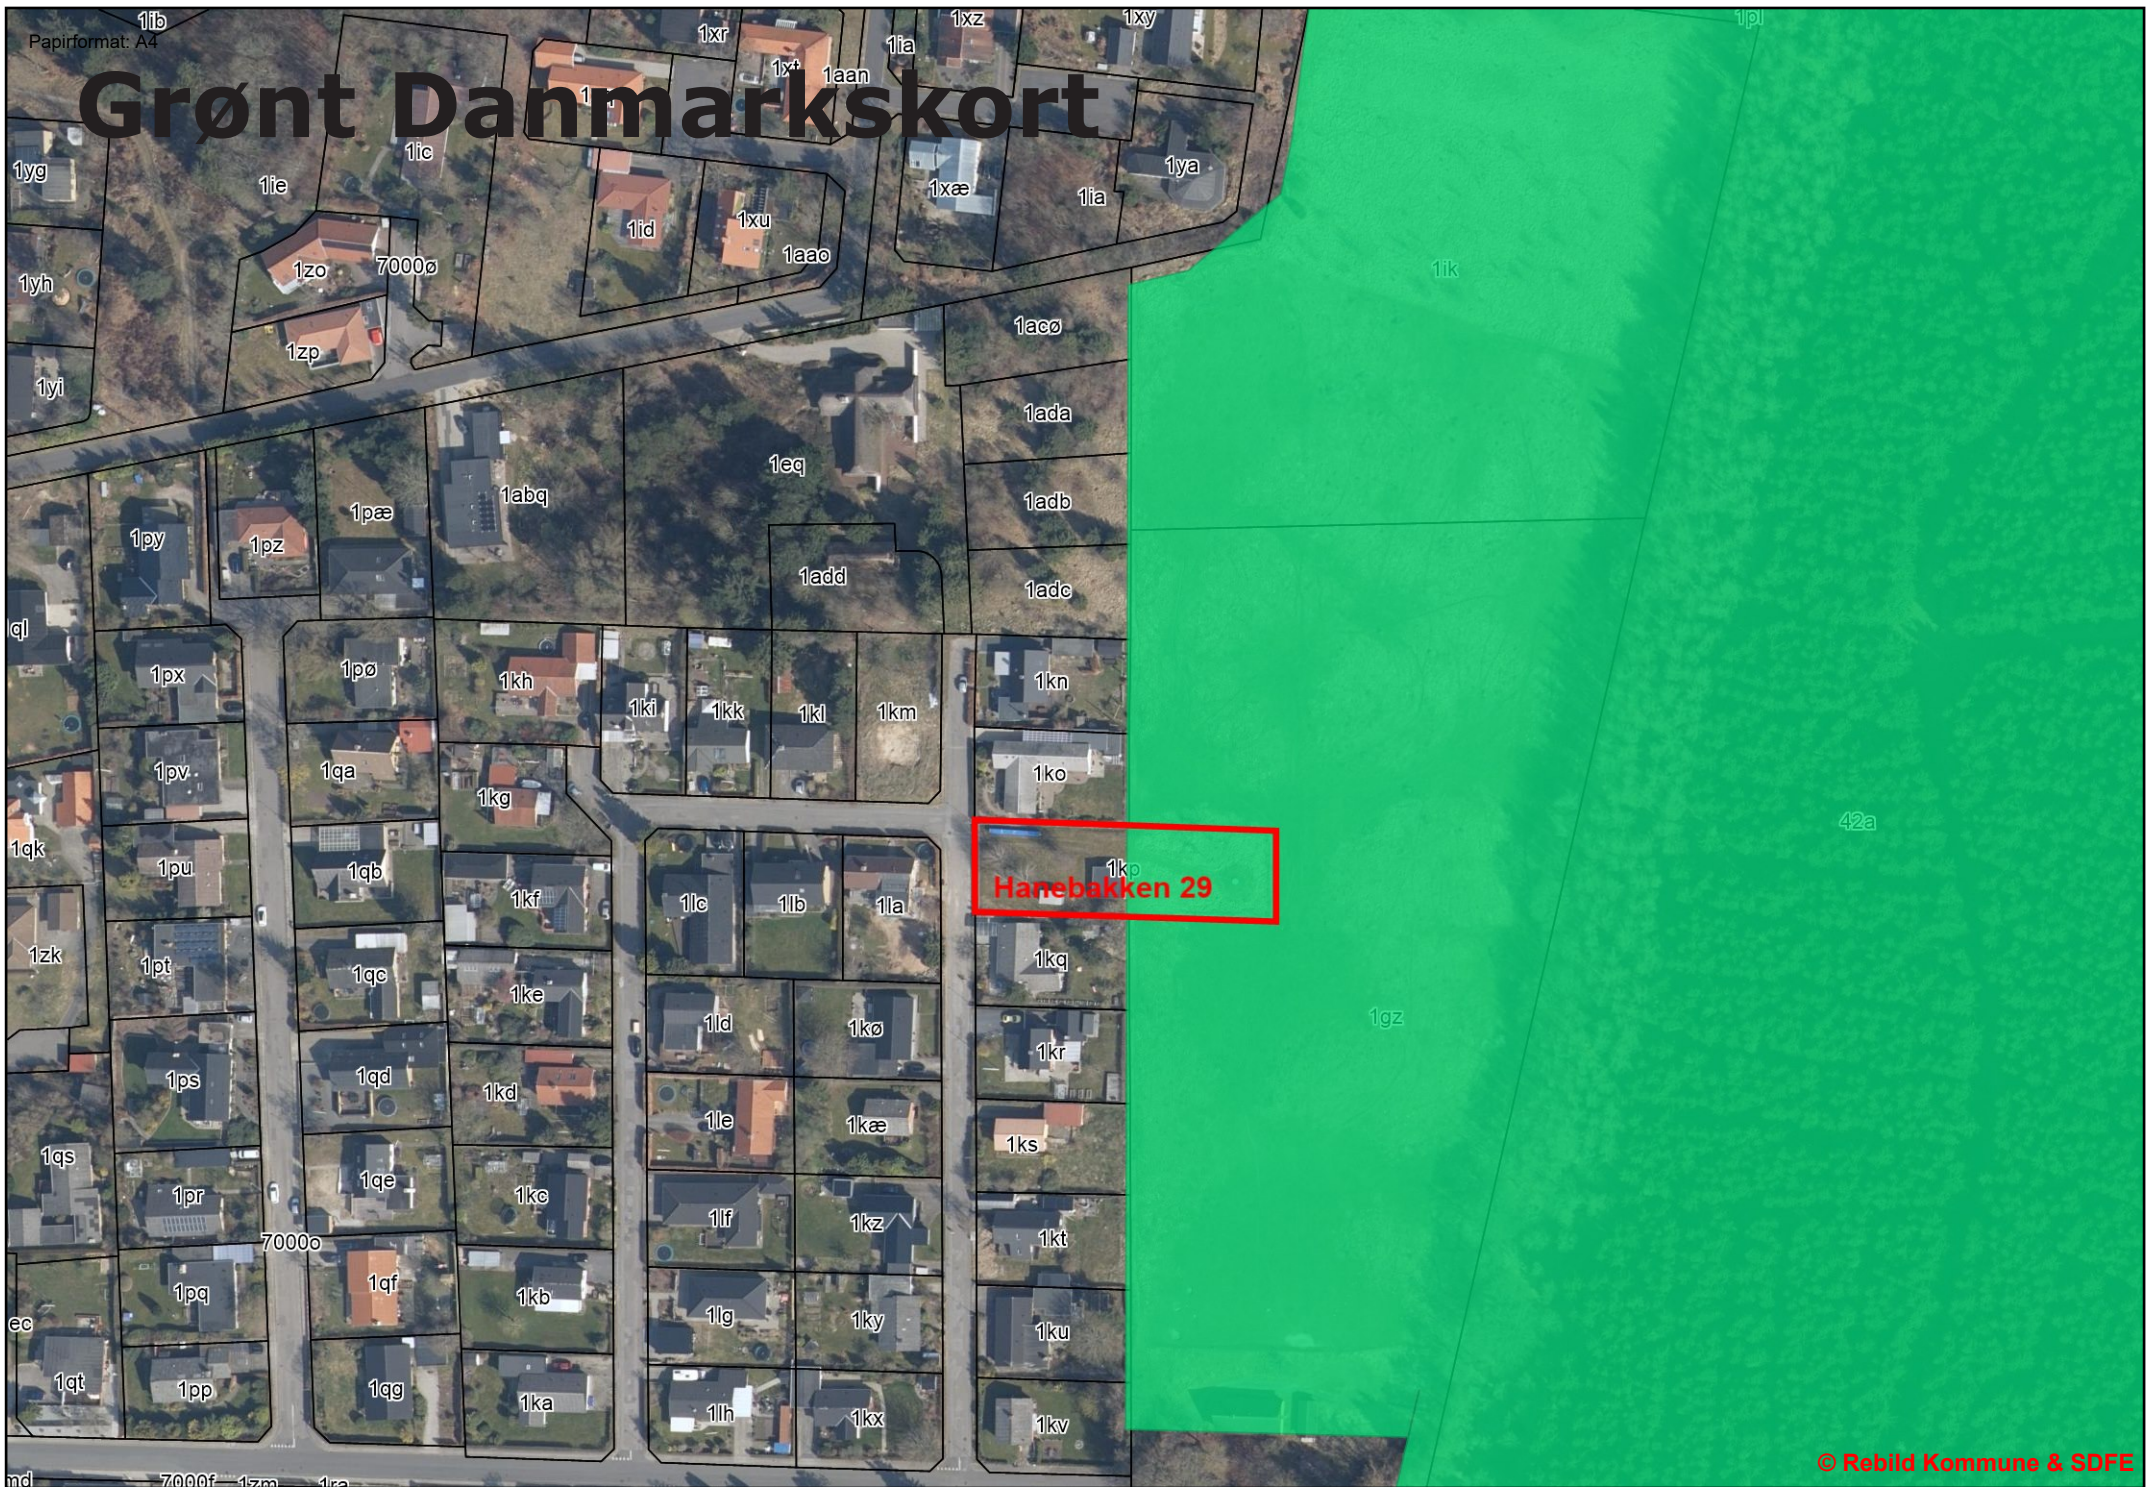

Bilag 2 - Kommuneplanens retningslinjer

Kommuneplan ramme

Hanebakken 29

Zoner

Hanebakken 29
1kp

Bevaringsværdigt landskab

Hanebakken 29

Grønt Danmarkskort