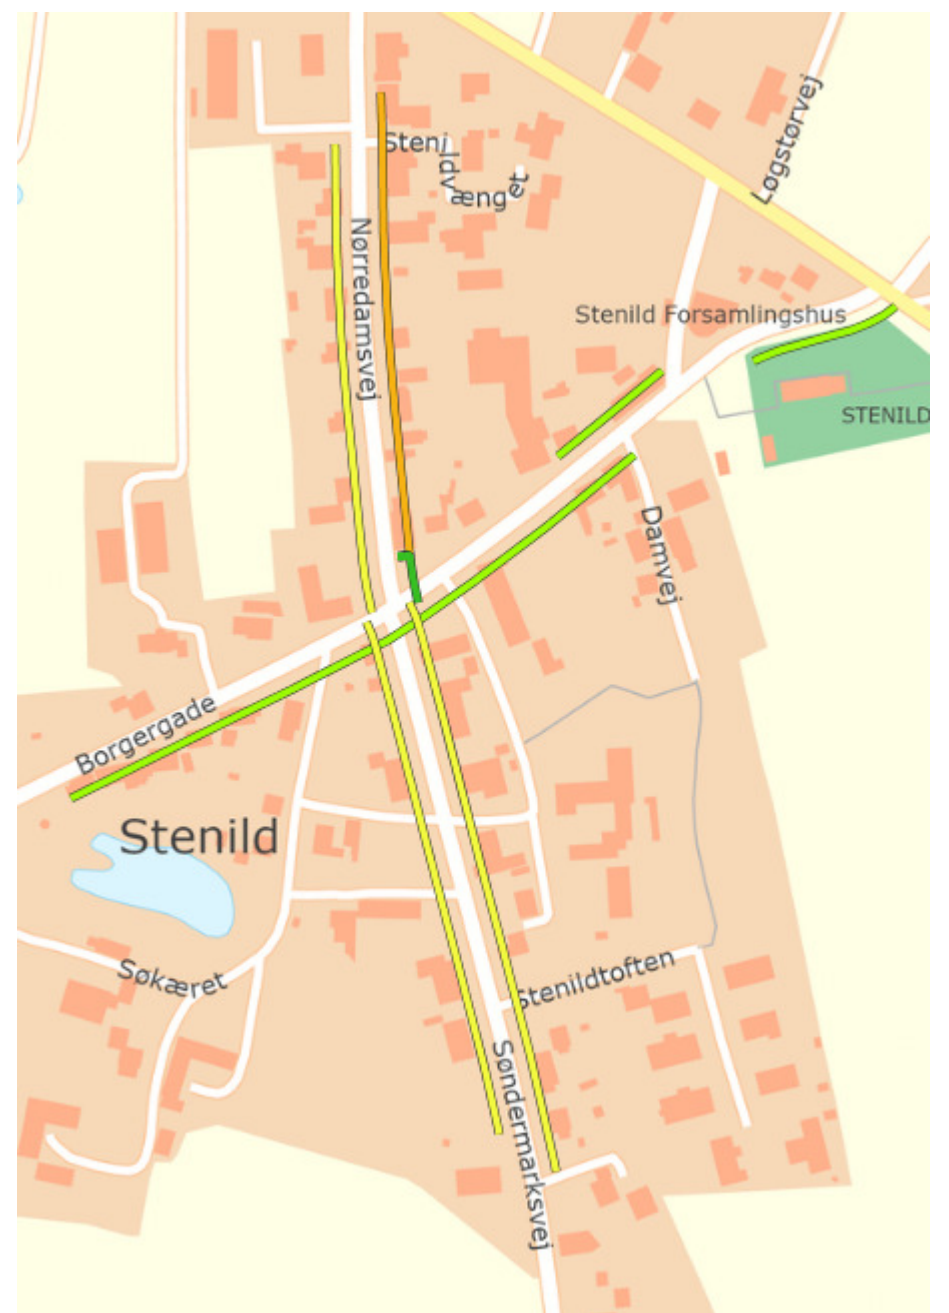

Komfortvurdering

- █ Meget god
- █ God
- █ Middel
- █ Under middel
- █ Ringe
- █
- ∨

NØRAGER, RØRBÆK, RAVNKILDE, STENILD