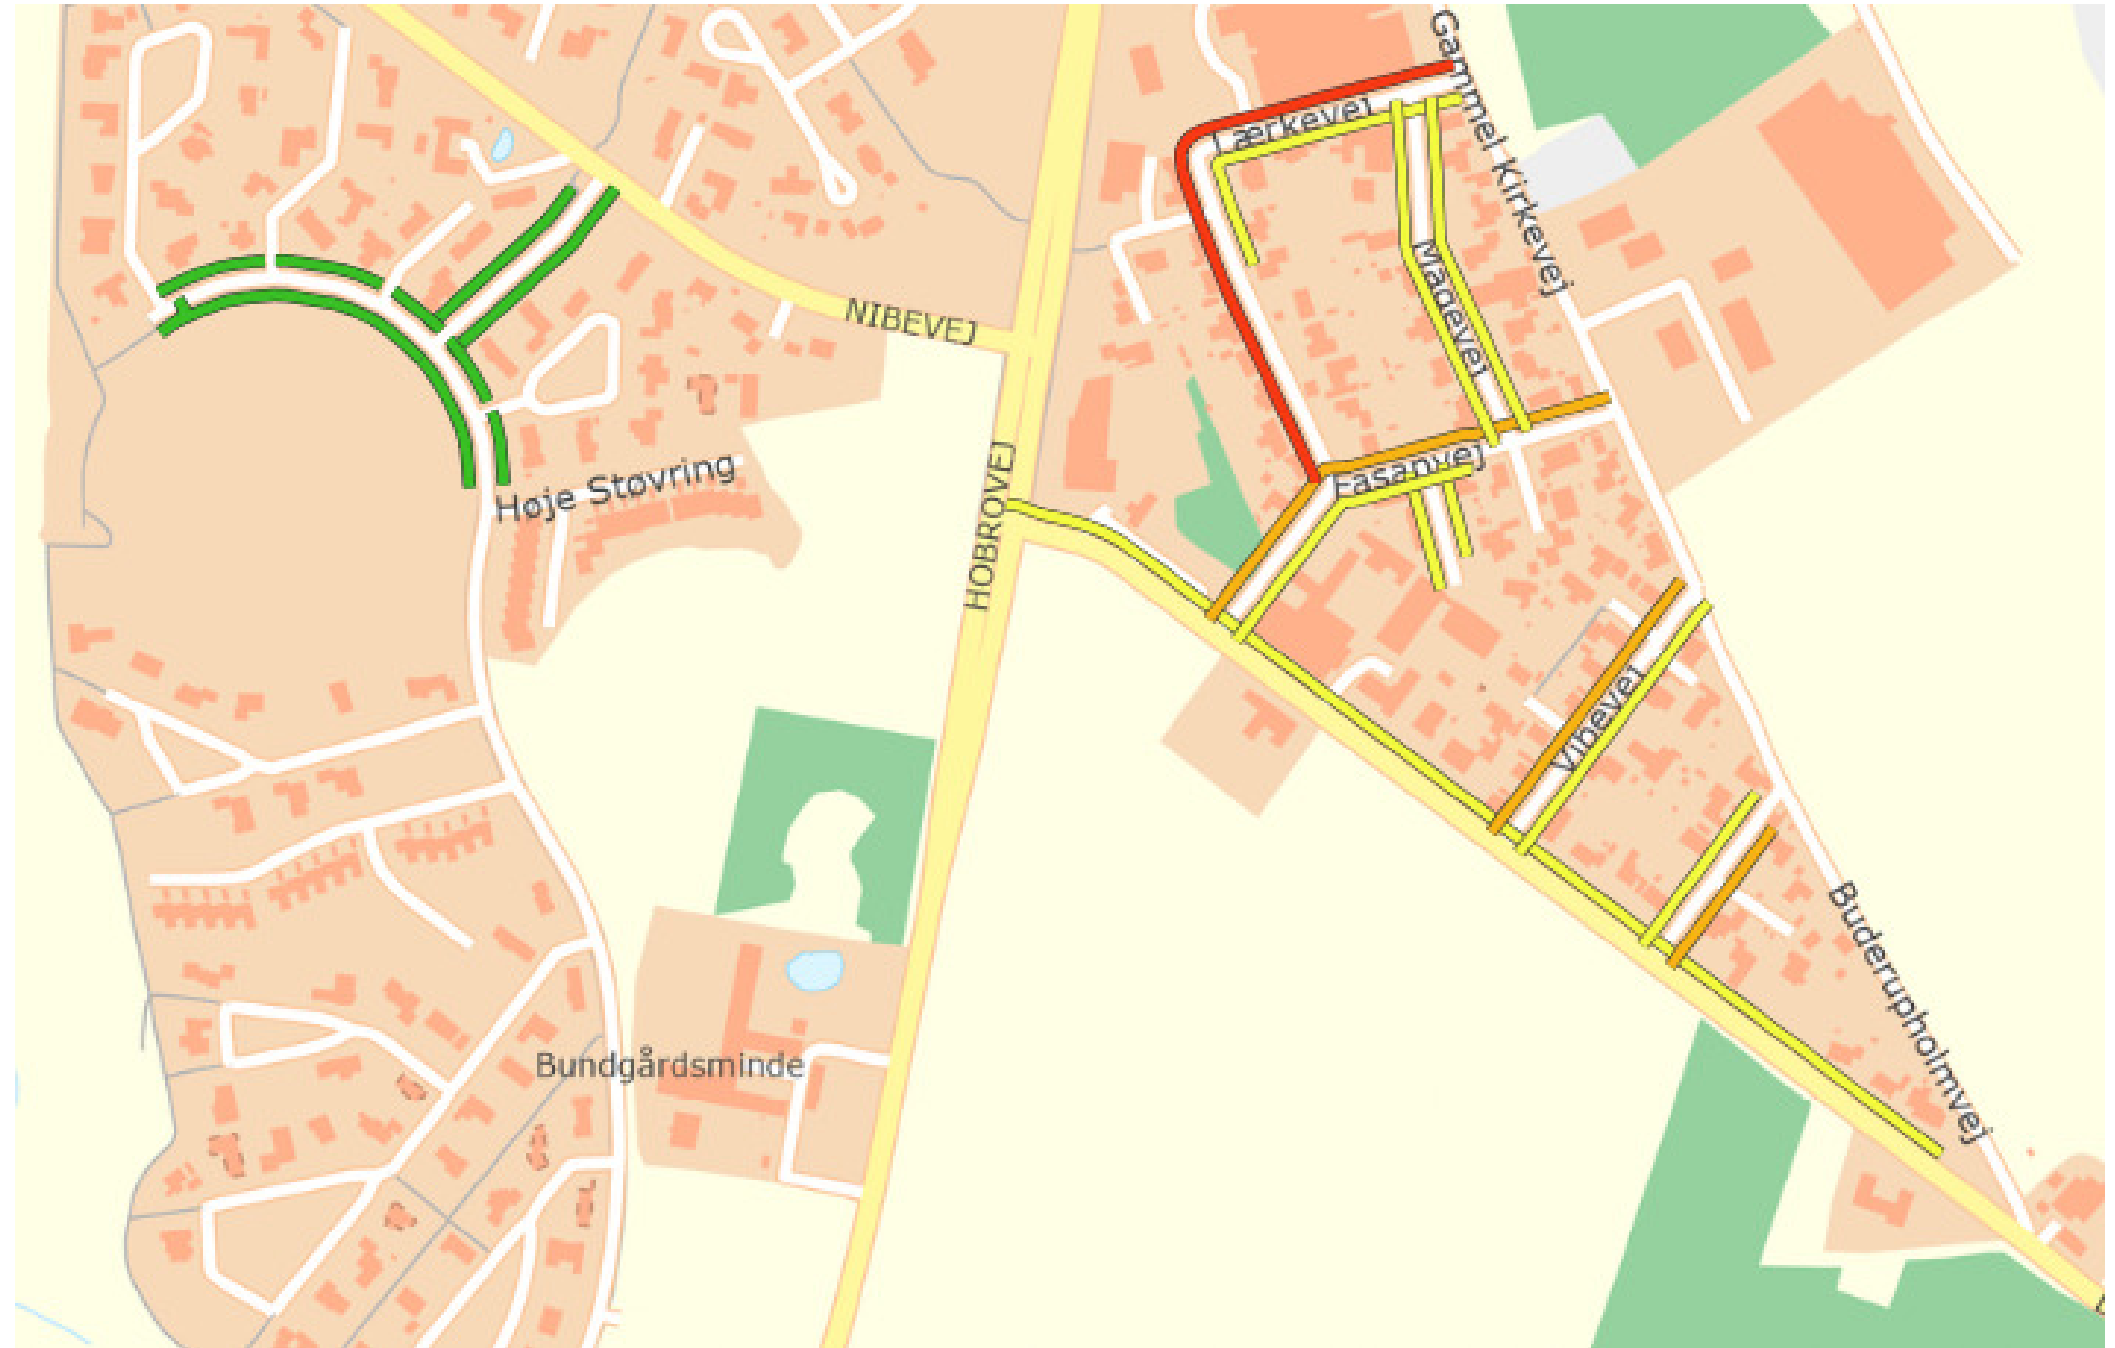

NØRAGER, RØRBÆK, RAVNKILDE, STENILD

Komfortvurdering

- █ Meget god
- █ God
- █ Middel
- █ Under middel
- █ Ringe
- █
- ∨

SKØRPING, GAMMEL SKØRPING, REBILD

Komfortvurdering

- █ Meget god
- █ God
- █ Middel
- █ Under middel
- █ Ringe
- █
- ∨

STØVRING SYD, BUDERUPHOLM

STØVRING

Komfortvurdering

- █ Meget god
- █ God
- █ Middel
- █ Under middel
- █ Ringe

SULDRUP, AARESTRUP, SØNDERUP, HAVERSLEV, LILLE BINDERUP

Komfortvurdering

- █ Meget god
- █ God
- █ Middel
- █ Under middel
- █ Ringe
- █
- ∨

TERNDRUP, BÆLUM, SOLBJERG

TERNDRUP, BÆLUM, SOLBJERG

Komfortvurdering

- █ Meget god
- █ God
- █ Middel
- █ Under middel
- █ Ringe
- █ \downarrow

ØSTER HORNUM, GULDBÆK, SØRUP