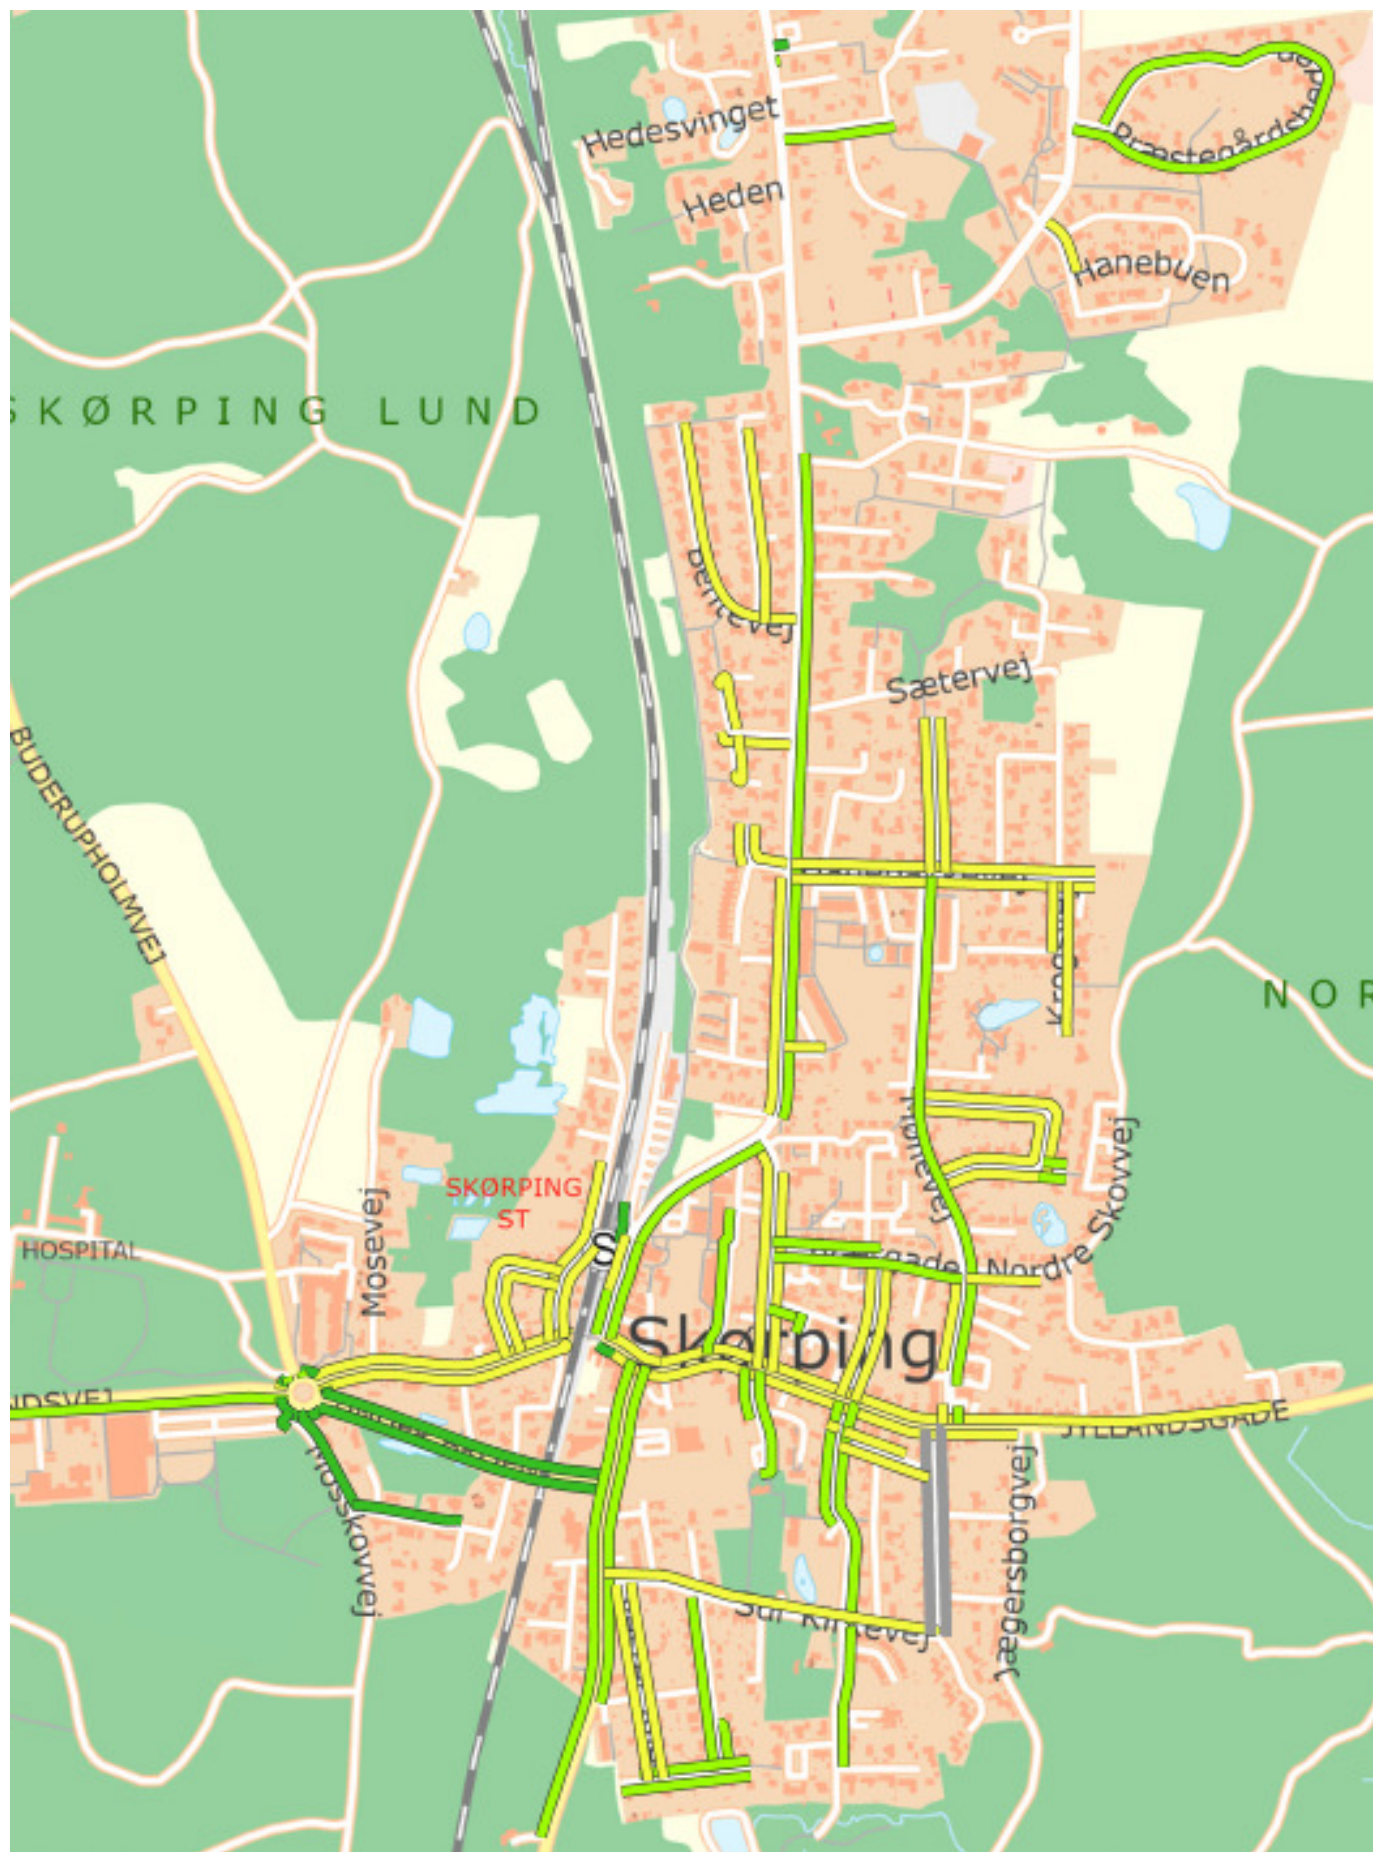

Komfortvurdering

- █ Meget god
- █ God
- █ Middel
- █ Under middel
- █ Ringe
- █
- ∨