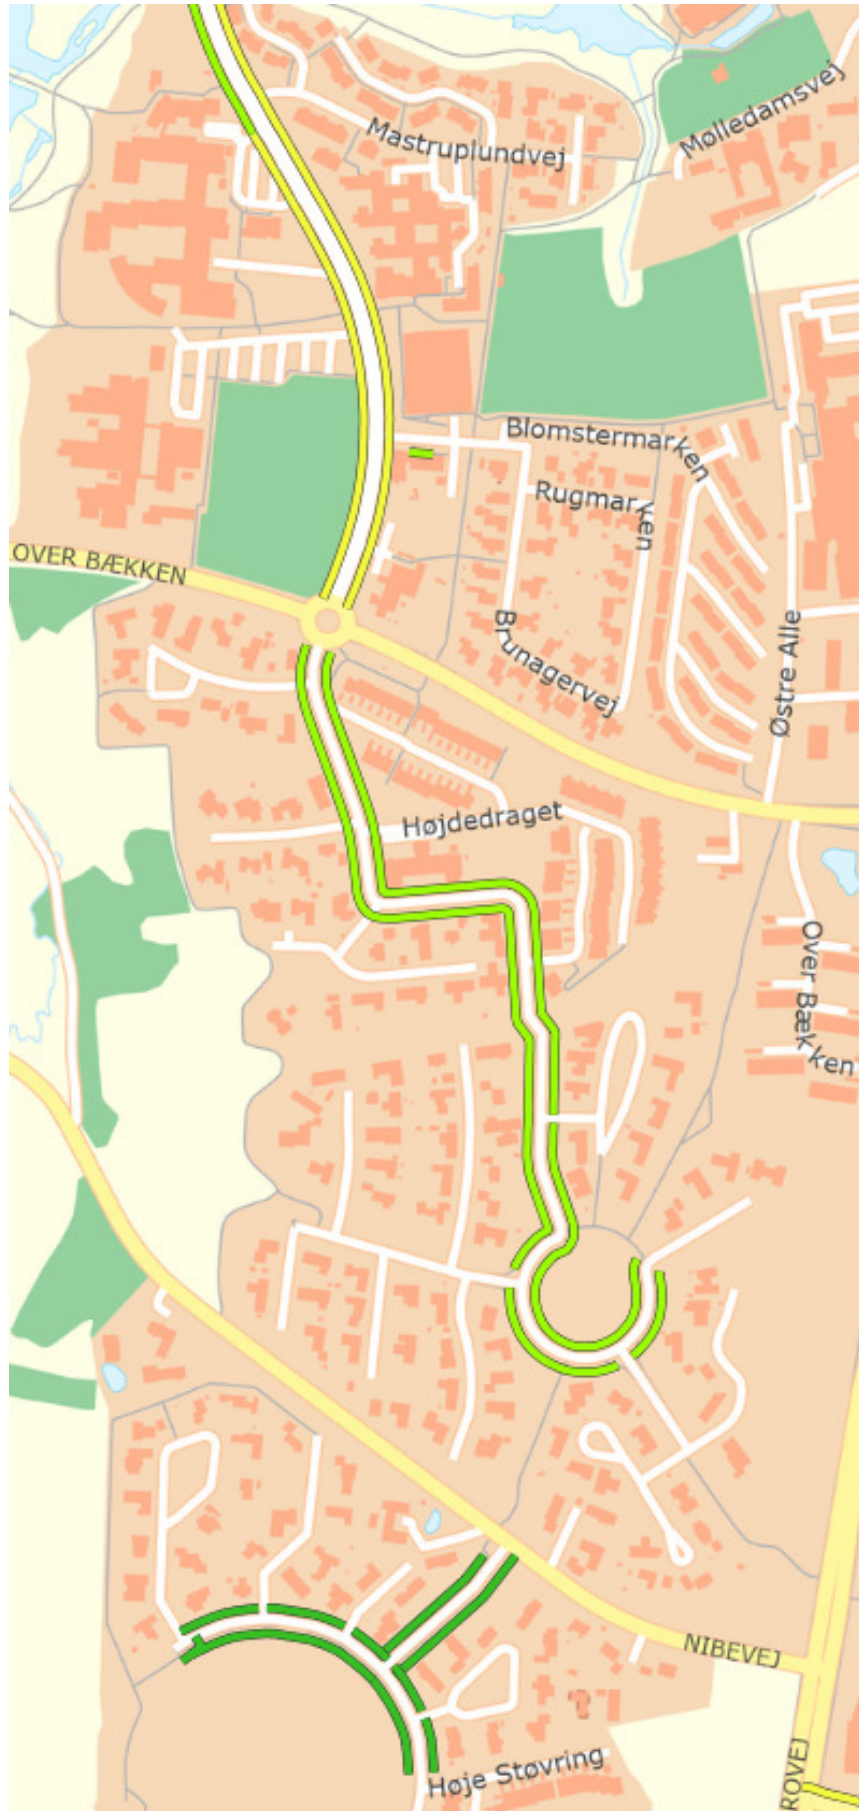

NØRAGER, RØRBÆK, RAVNKILDE, STENILD

Komfortvurdering

- █ Meget god
- █ God
- █ Middel
- █ Under middel
- █ Ringe
- █
- ∨

SKØRPING, GAMMEL SKØRPING, REBILD

Komfortvurdering

- █ Meget god
- █ God
- █ Middel
- █ Under middel
- █ Ringe
- █
- ∨

STØVRING SYD, BUDERUPHOLM

STØVRING

Komfortvurdering

- █ Meget god
- █ God
- █ Middel
- █ Under middel
- █ Ringe

SULDRUP, AARESTRUP, SØNDERUP, HAVERSLEV, LILLE BINDERUP

Komfortvurdering

- █ Meget god
- █ God
- █ Middel
- █ Under middel
- █ Ringe
- █
- ∨

TERNDRUP, BÆLUM, SOLBJERG

TERNDRUP, BÆLUM, SOLBJERG

Komfortvurdering

- █ Meget god
- █ God
- █ Middel
- █ Under middel
- █ Ringe
- █ \downarrow

ØSTER HORNUM, GULDBÆK, SØRUP