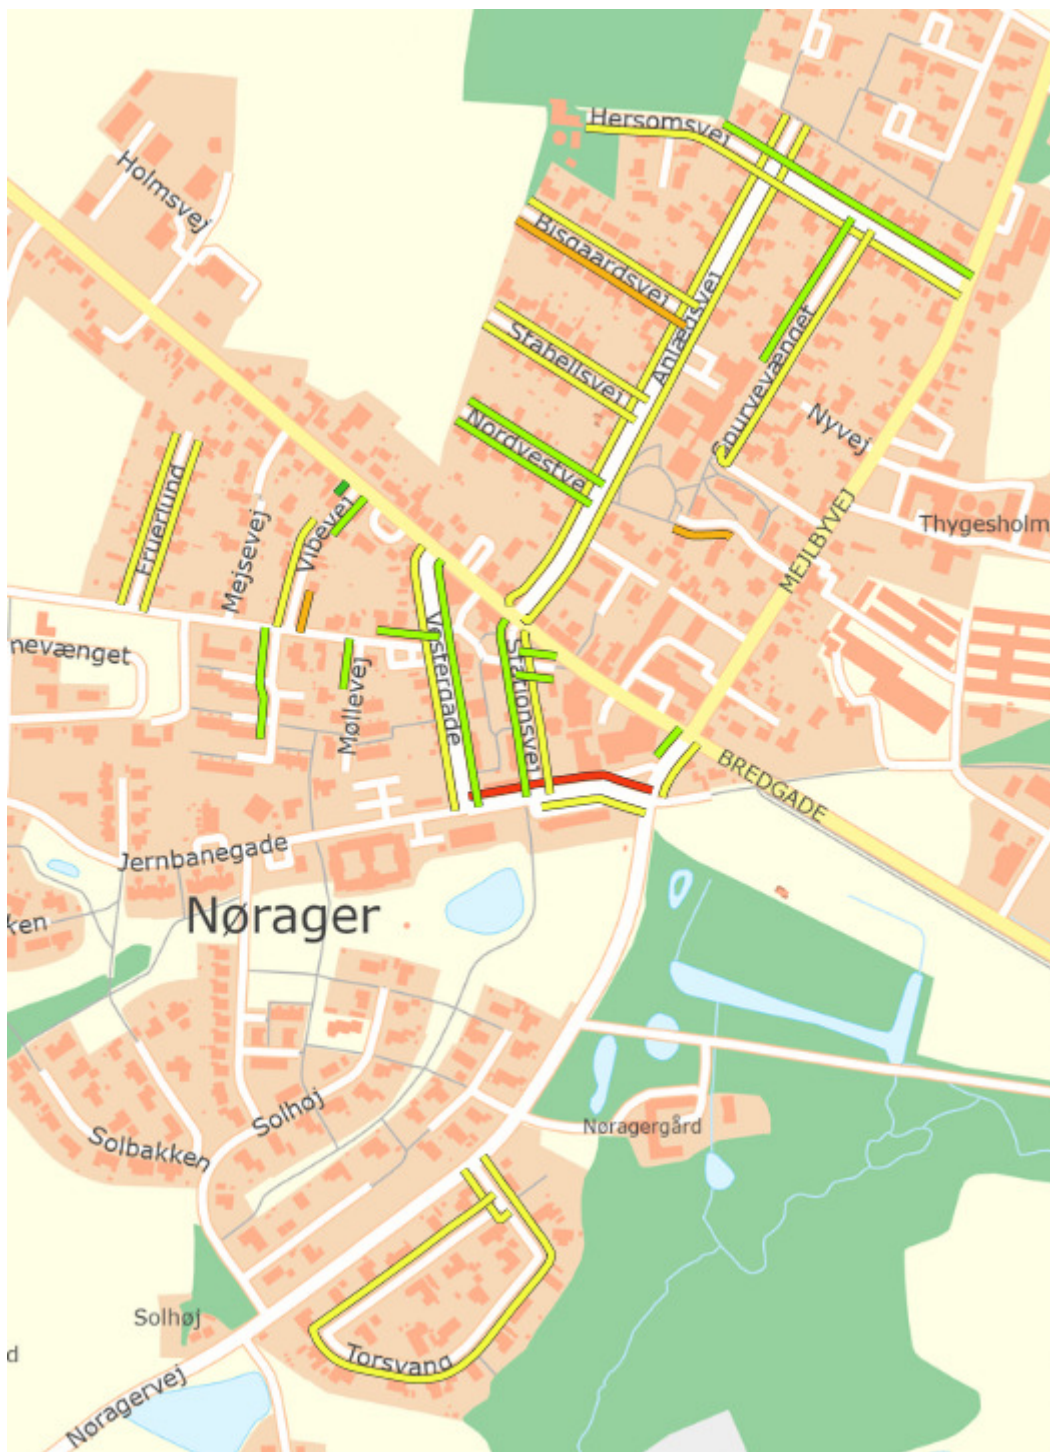

BLNSTRUP, HELLUM, ST. BRØNDUM, SKIBSTED, SIEM, TORUP

Komfortvurdering

- █ Meget god
- █ God
- █ Middel
- █ Under middel
- █ Ringe
- █
- ∨

NØRAGER, RØRBÆK, RAVNKILDE, STENILD