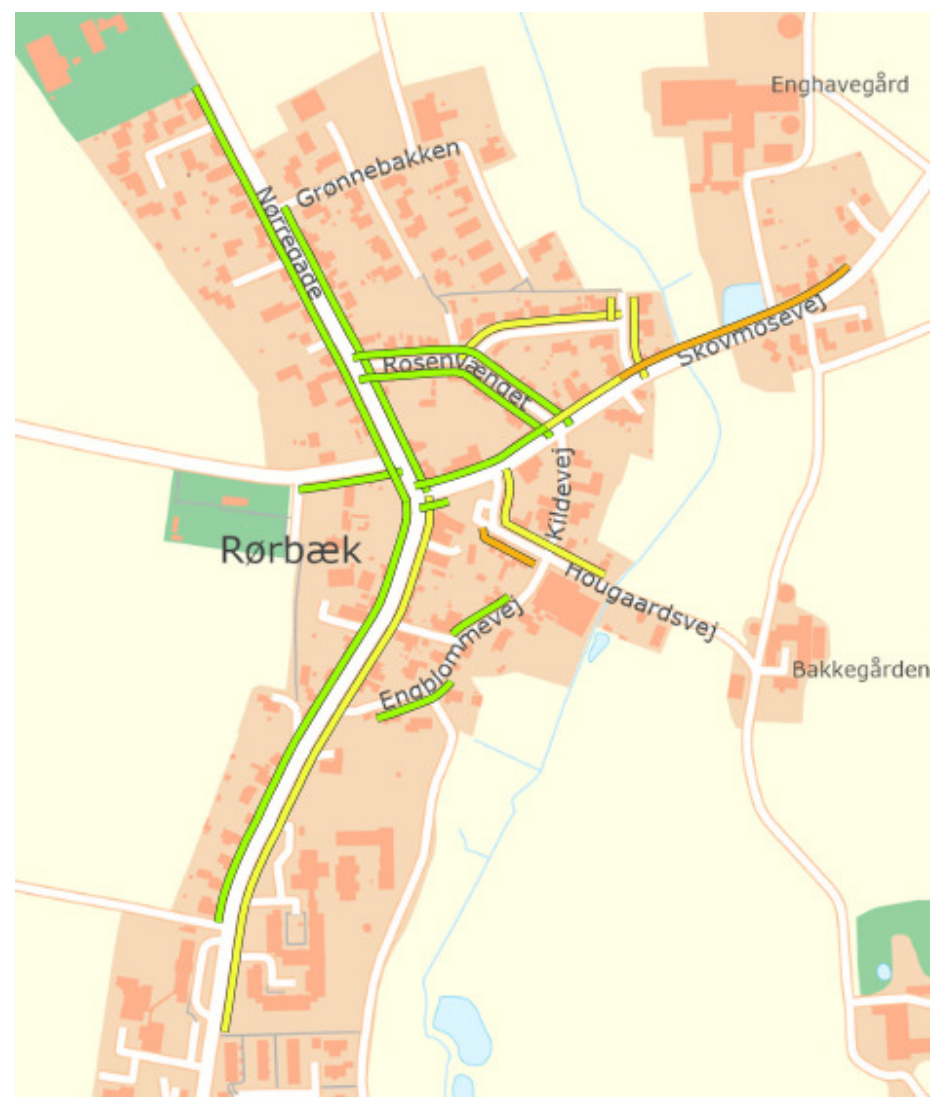

Komfortvurdering

- █ Meget god
- █ God
- █ Middel
- █ Under middel
- █ Ringe
- █
- ∨

NØRAGER, RØRBÆK, RAVNKILDE, STENILD