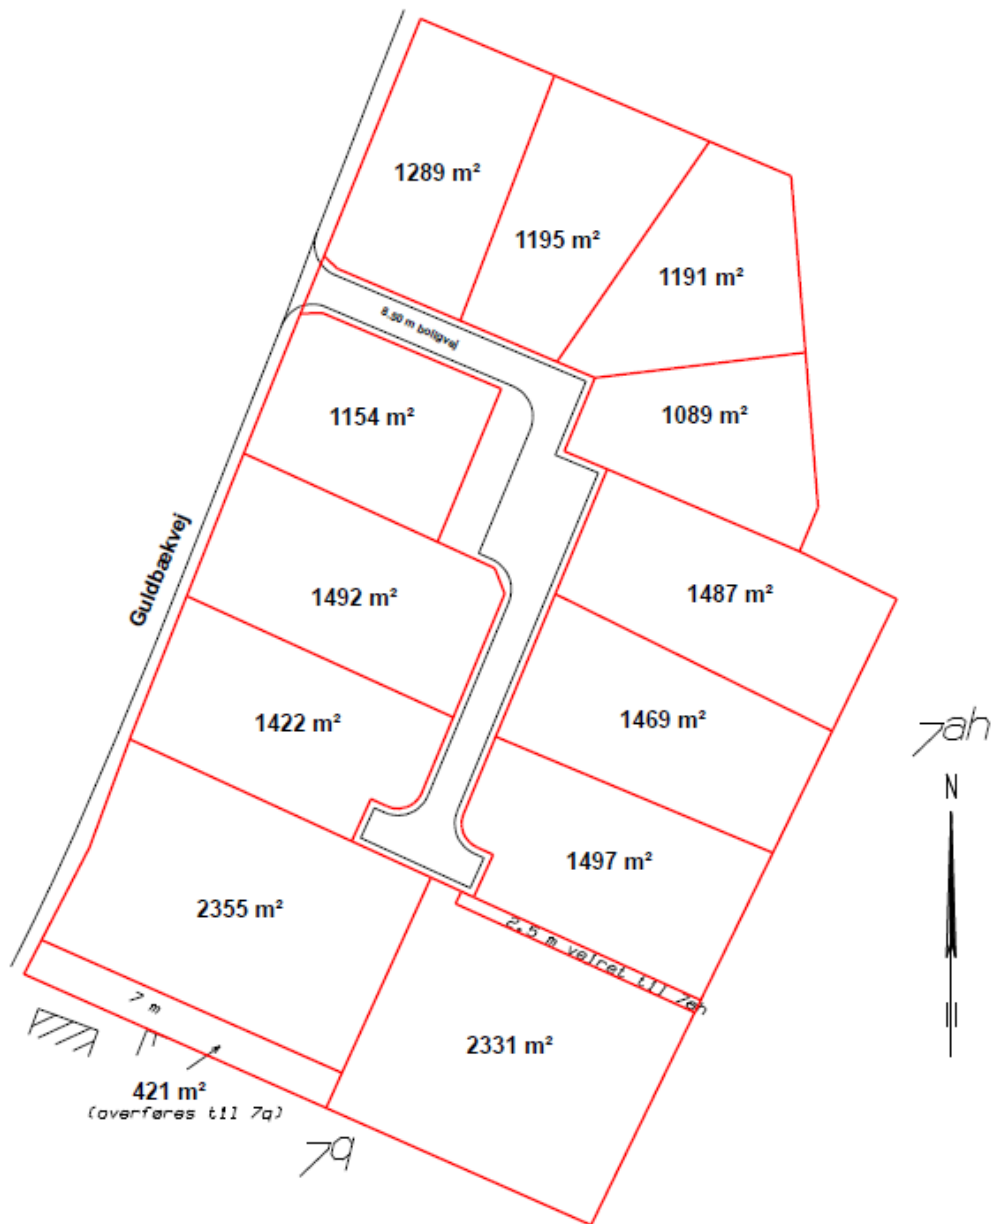

Kortbilag 1 – Vejens placering

Landinspektørcentret LG98 A/S
 Rørholmegade 6 9500 Hobro tlf. 98 51 04 88
 Nygårdsvej 5 9600 Aars tlf. 98 51 04 88
 Emne: Guldbækvej 67, Guldbæk. J.nr. 2217460
 Udstykningsplan 4 - 040322.
 Udtegnet d. 04.03.22 | Måforhold 1:1000