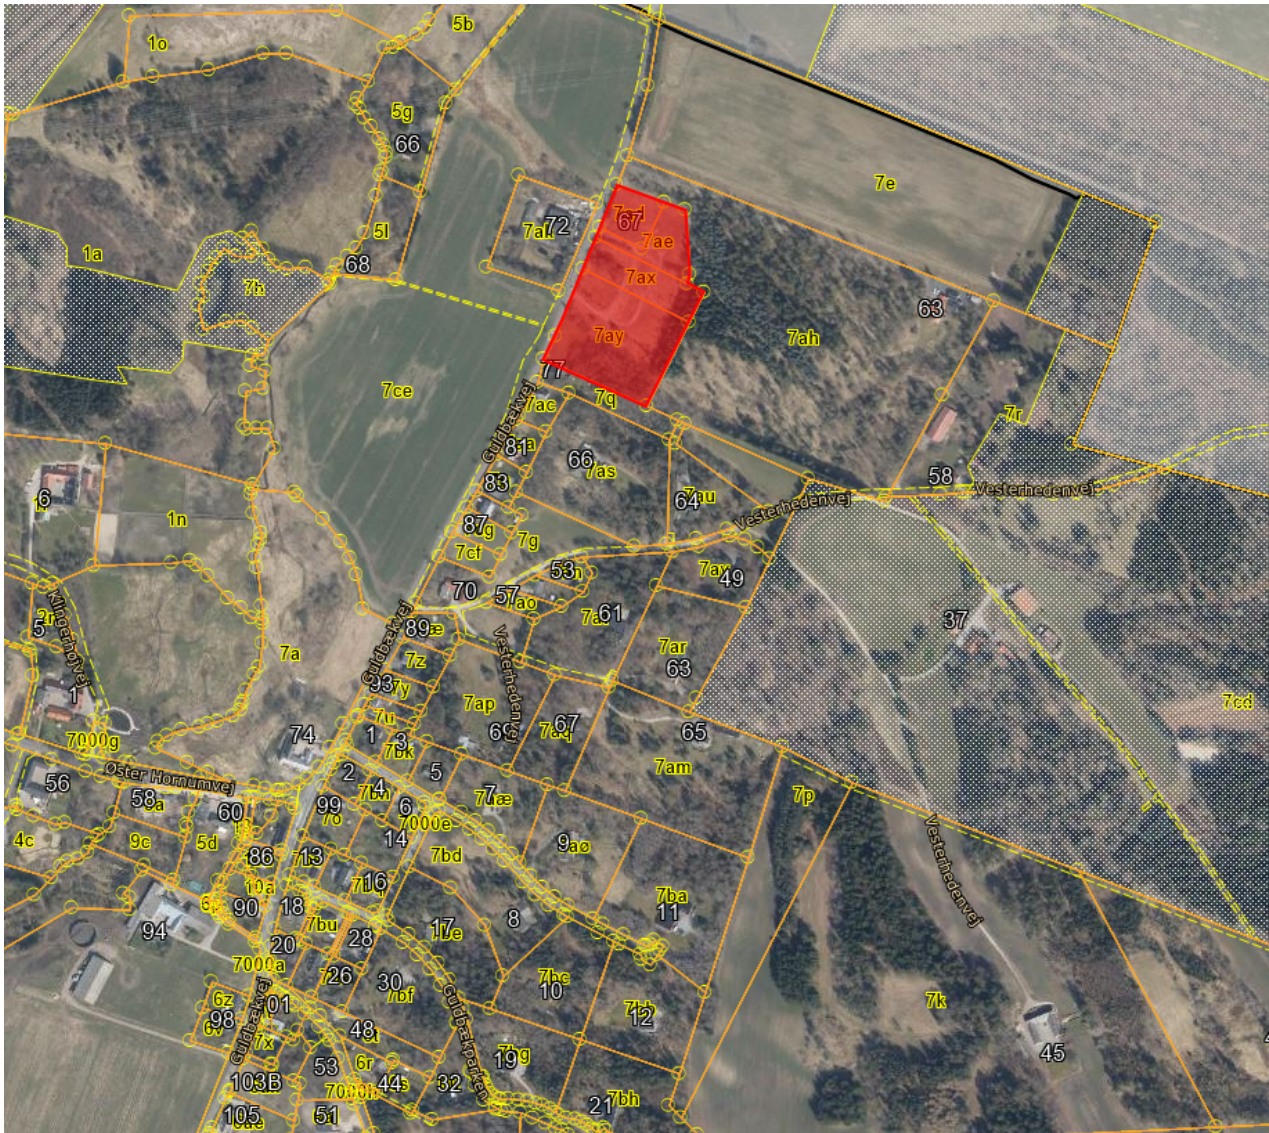

Kortbilag 1 – Vejens placering

Landinspektørcentret LG98 A/S
 Rørholmegade 6 9500 Hobro tlf. 98 51 04 88
 Nygårdsvej 5 9600 Aars tlf. 98 51 04 88
 Emne: Guldbækvej 67, Guldbæk. J.nr. 2217460
 Udstykningsplan 4 - 040322.
 Udtegnet d. 04.03.22 | Måforhold 1:1000