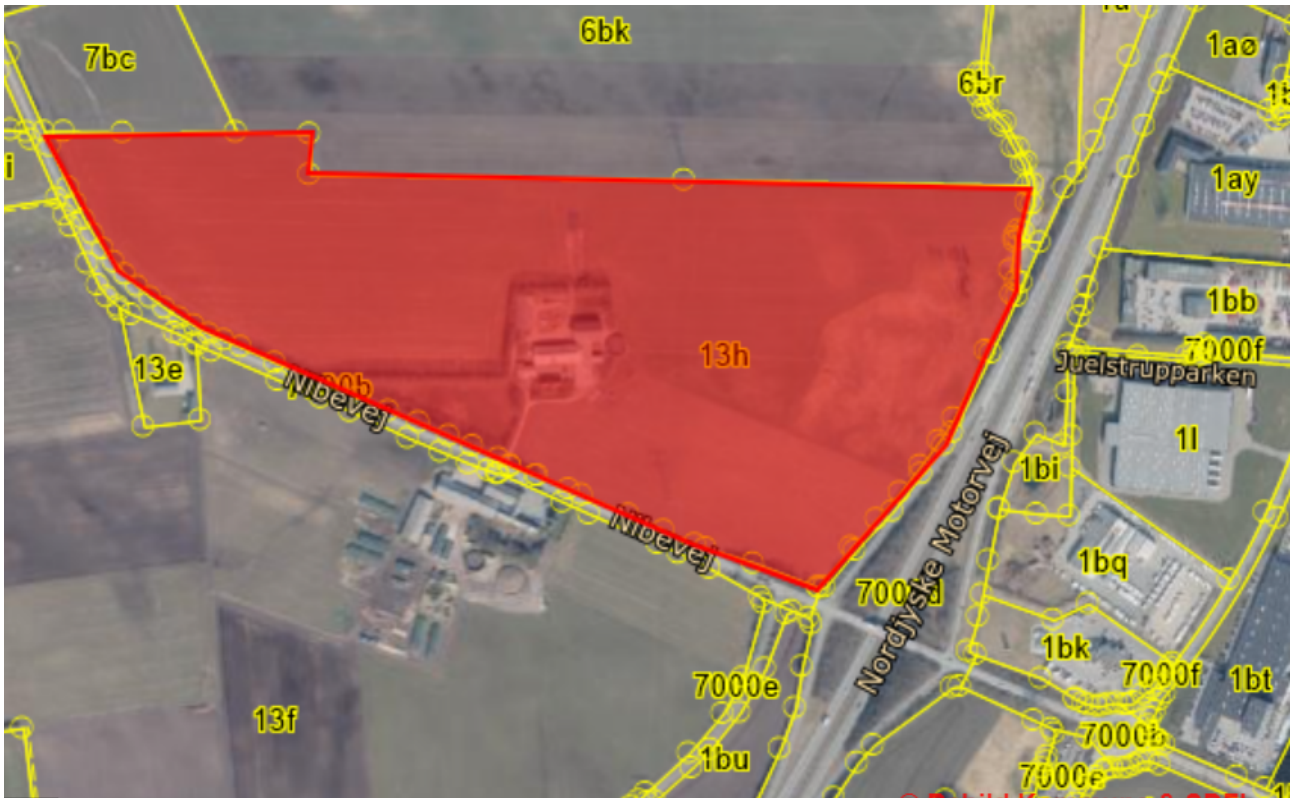

Kortbilag 1 – Vejens placering

Lokalplan nr. 353 - Erhvervsområde ved Nibevej mellem Støvring og Sørup
 Kortbilag 2 - Arealanvendelse