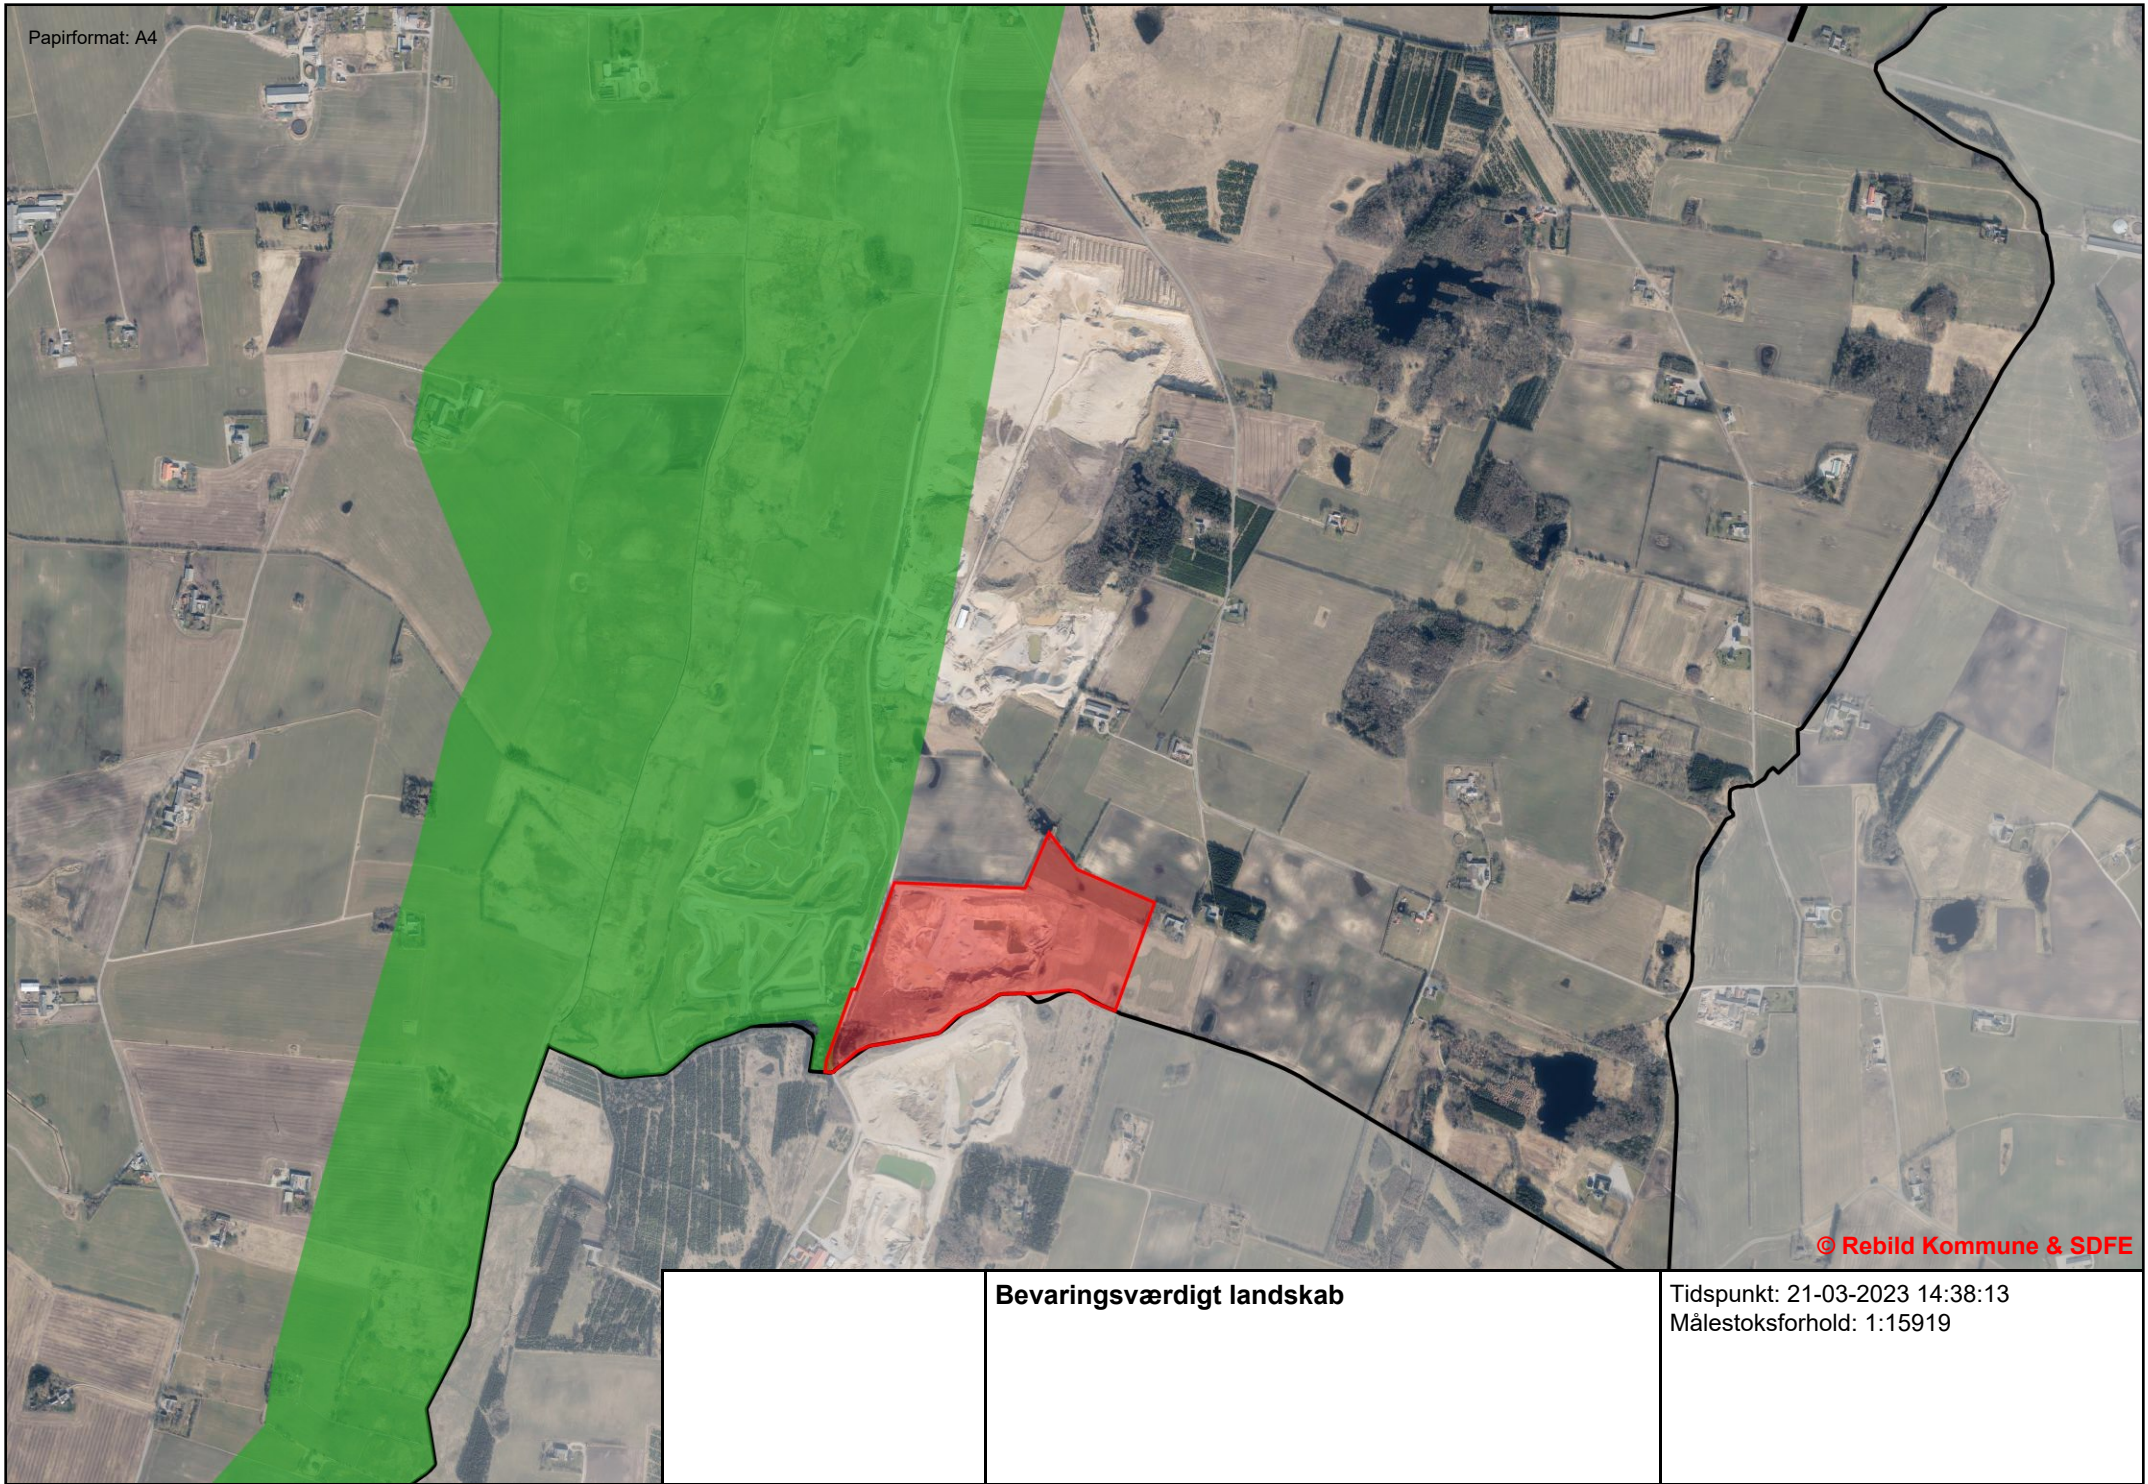

Større sammenhængene landskab

Tidspunkt: 21-03-2023 14:39:47
Målestoksforhold: 1:15919

Bevaringsværdigt landskab

Tidspunkt: 21-03-2023 14:38:13
Målestoksforhold: 1:15919