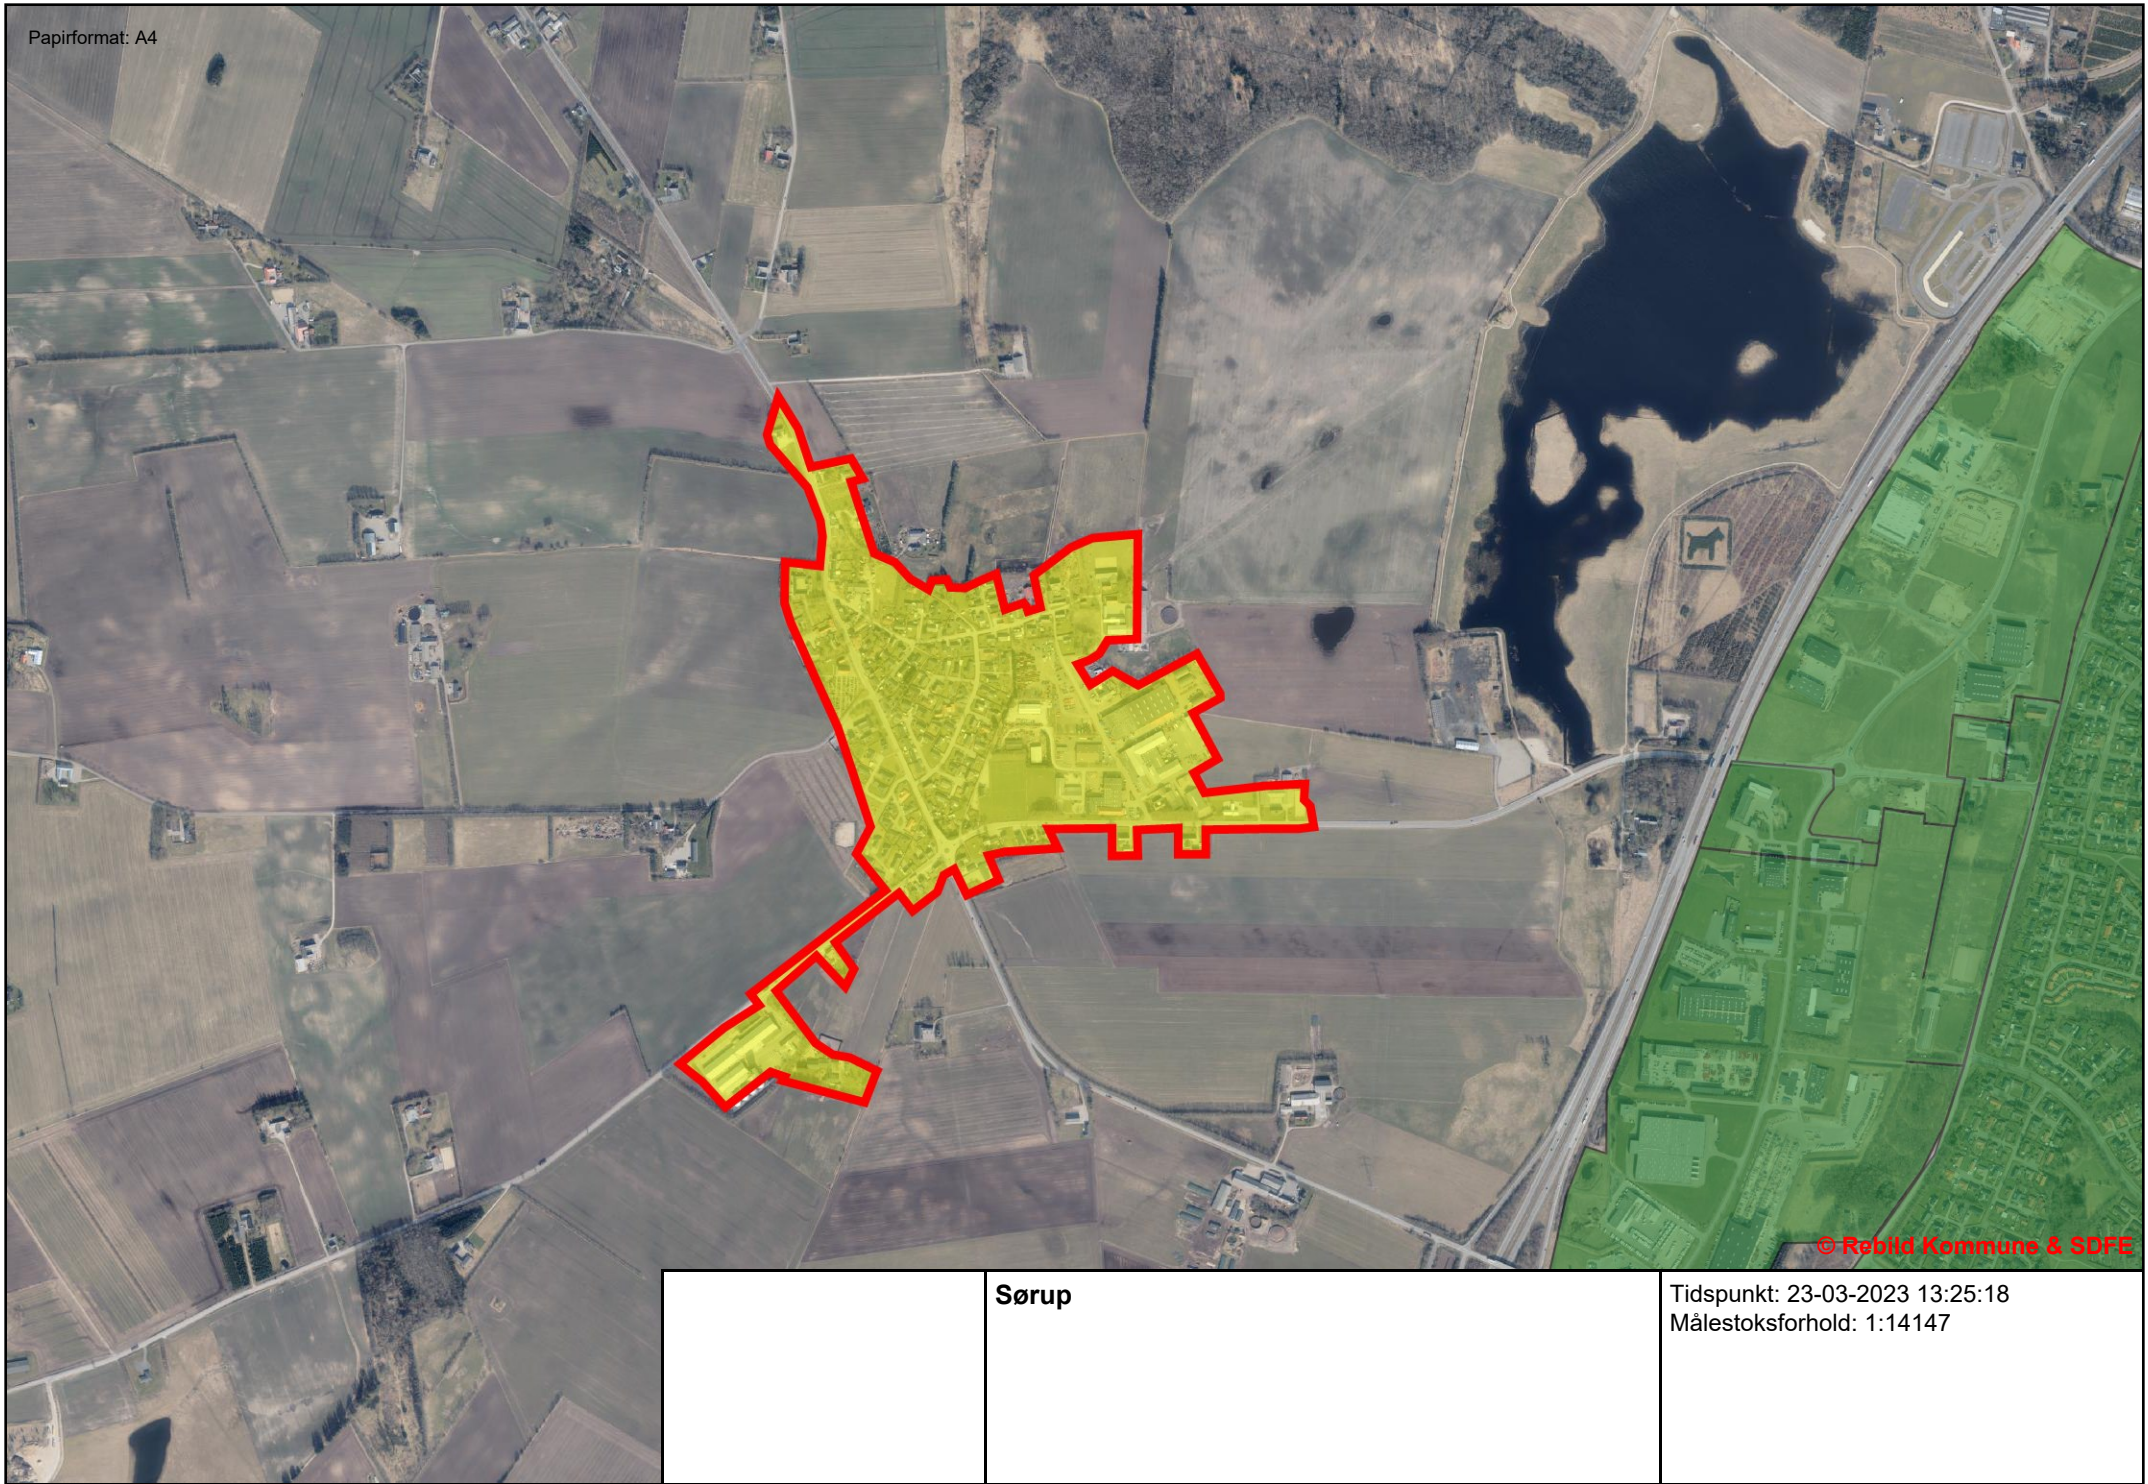

Sørup

Juelstrupparken,
Støvring

Buderupholm, erhverv
Støvring

Sønderup

Ladelund

Mejlby

© Rebild Kommuns & SDFE

Sørup

Tidspunkt: 23-03-2023 13:25:18
Målestoksforhold: 1:14147

Sønderup

Tidspunkt: 23-03-2023 13:19:57
Målestoksforhold: 1:8187

Ladelund

Tidspunkt: 23-03-2023 13:07:59
Målestoksforhold: 1:6822

© Rebild Kommune & SDFE

Mejlby

Tidspunkt: 23-03-2023 13:09:44
Målestoksforhold: 1:9824

© Rebild Kommune & SDFE

Juelstrupparken
Støvring

Tidspunkt: 23-03-2023 16:38:51
Målestoksforhold: 1:14147

Buderupholm, erhverv
Støvring

Tidspunkt: 23-03-2023 13:47:28
Målestoksforhold: 1:14147