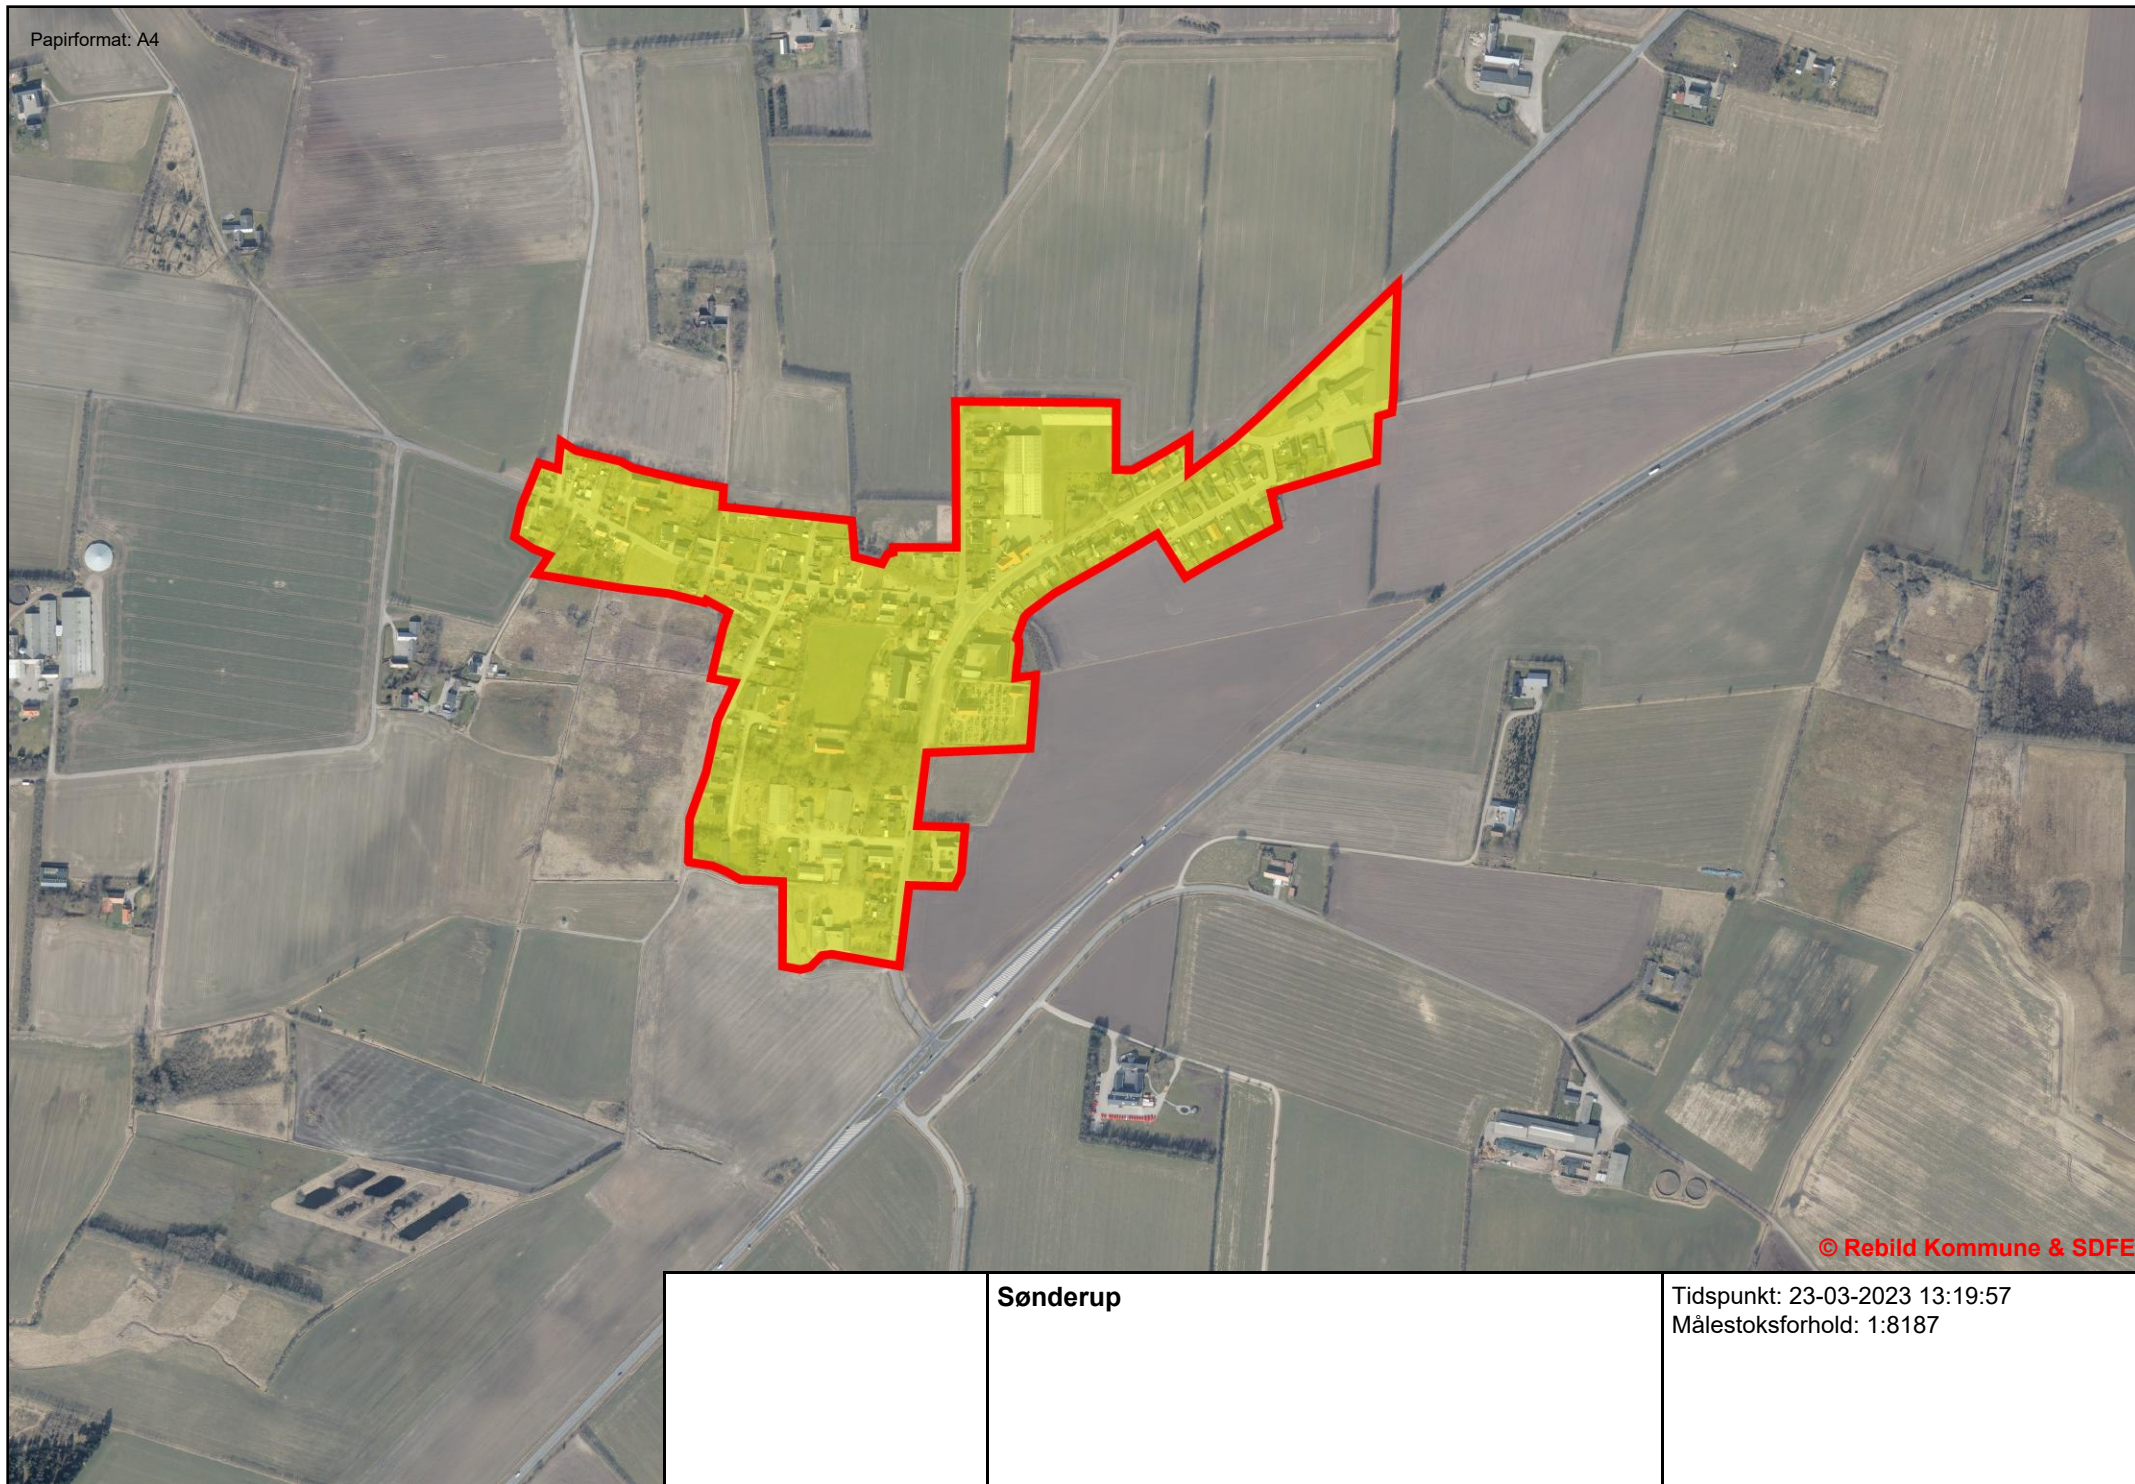

Sørup

Juelstrupparken,
Støvring

Buderupholm, erhverv
Støvring

Sønderup

Ladelund

Mejlby

© Rebild Kommuns & SDFE

Sørup

Tidspunkt: 23-03-2023 13:25:18
Målestoksforhold: 1:14147

Sønderup

Tidspunkt: 23-03-2023 13:19:57
Målestoksforhold: 1:8187

Ladelund

Tidspunkt: 23-03-2023 13:07:59
Målestoksforhold: 1:6822

© Rebild Kommune & SDFE

Mejlby

Tidspunkt: 23-03-2023 13:09:44
Målestoksforhold: 1:9824

© Rebild Kommune & SDFE

Juelstrupparken
Støvring

Tidspunkt: 23-03-2023 16:38:51
Målestoksforhold: 1:14147

Buderupholm, erhverv
Støvring

Tidspunkt: 23-03-2023 13:47:28
Målestoksforhold: 1:14147