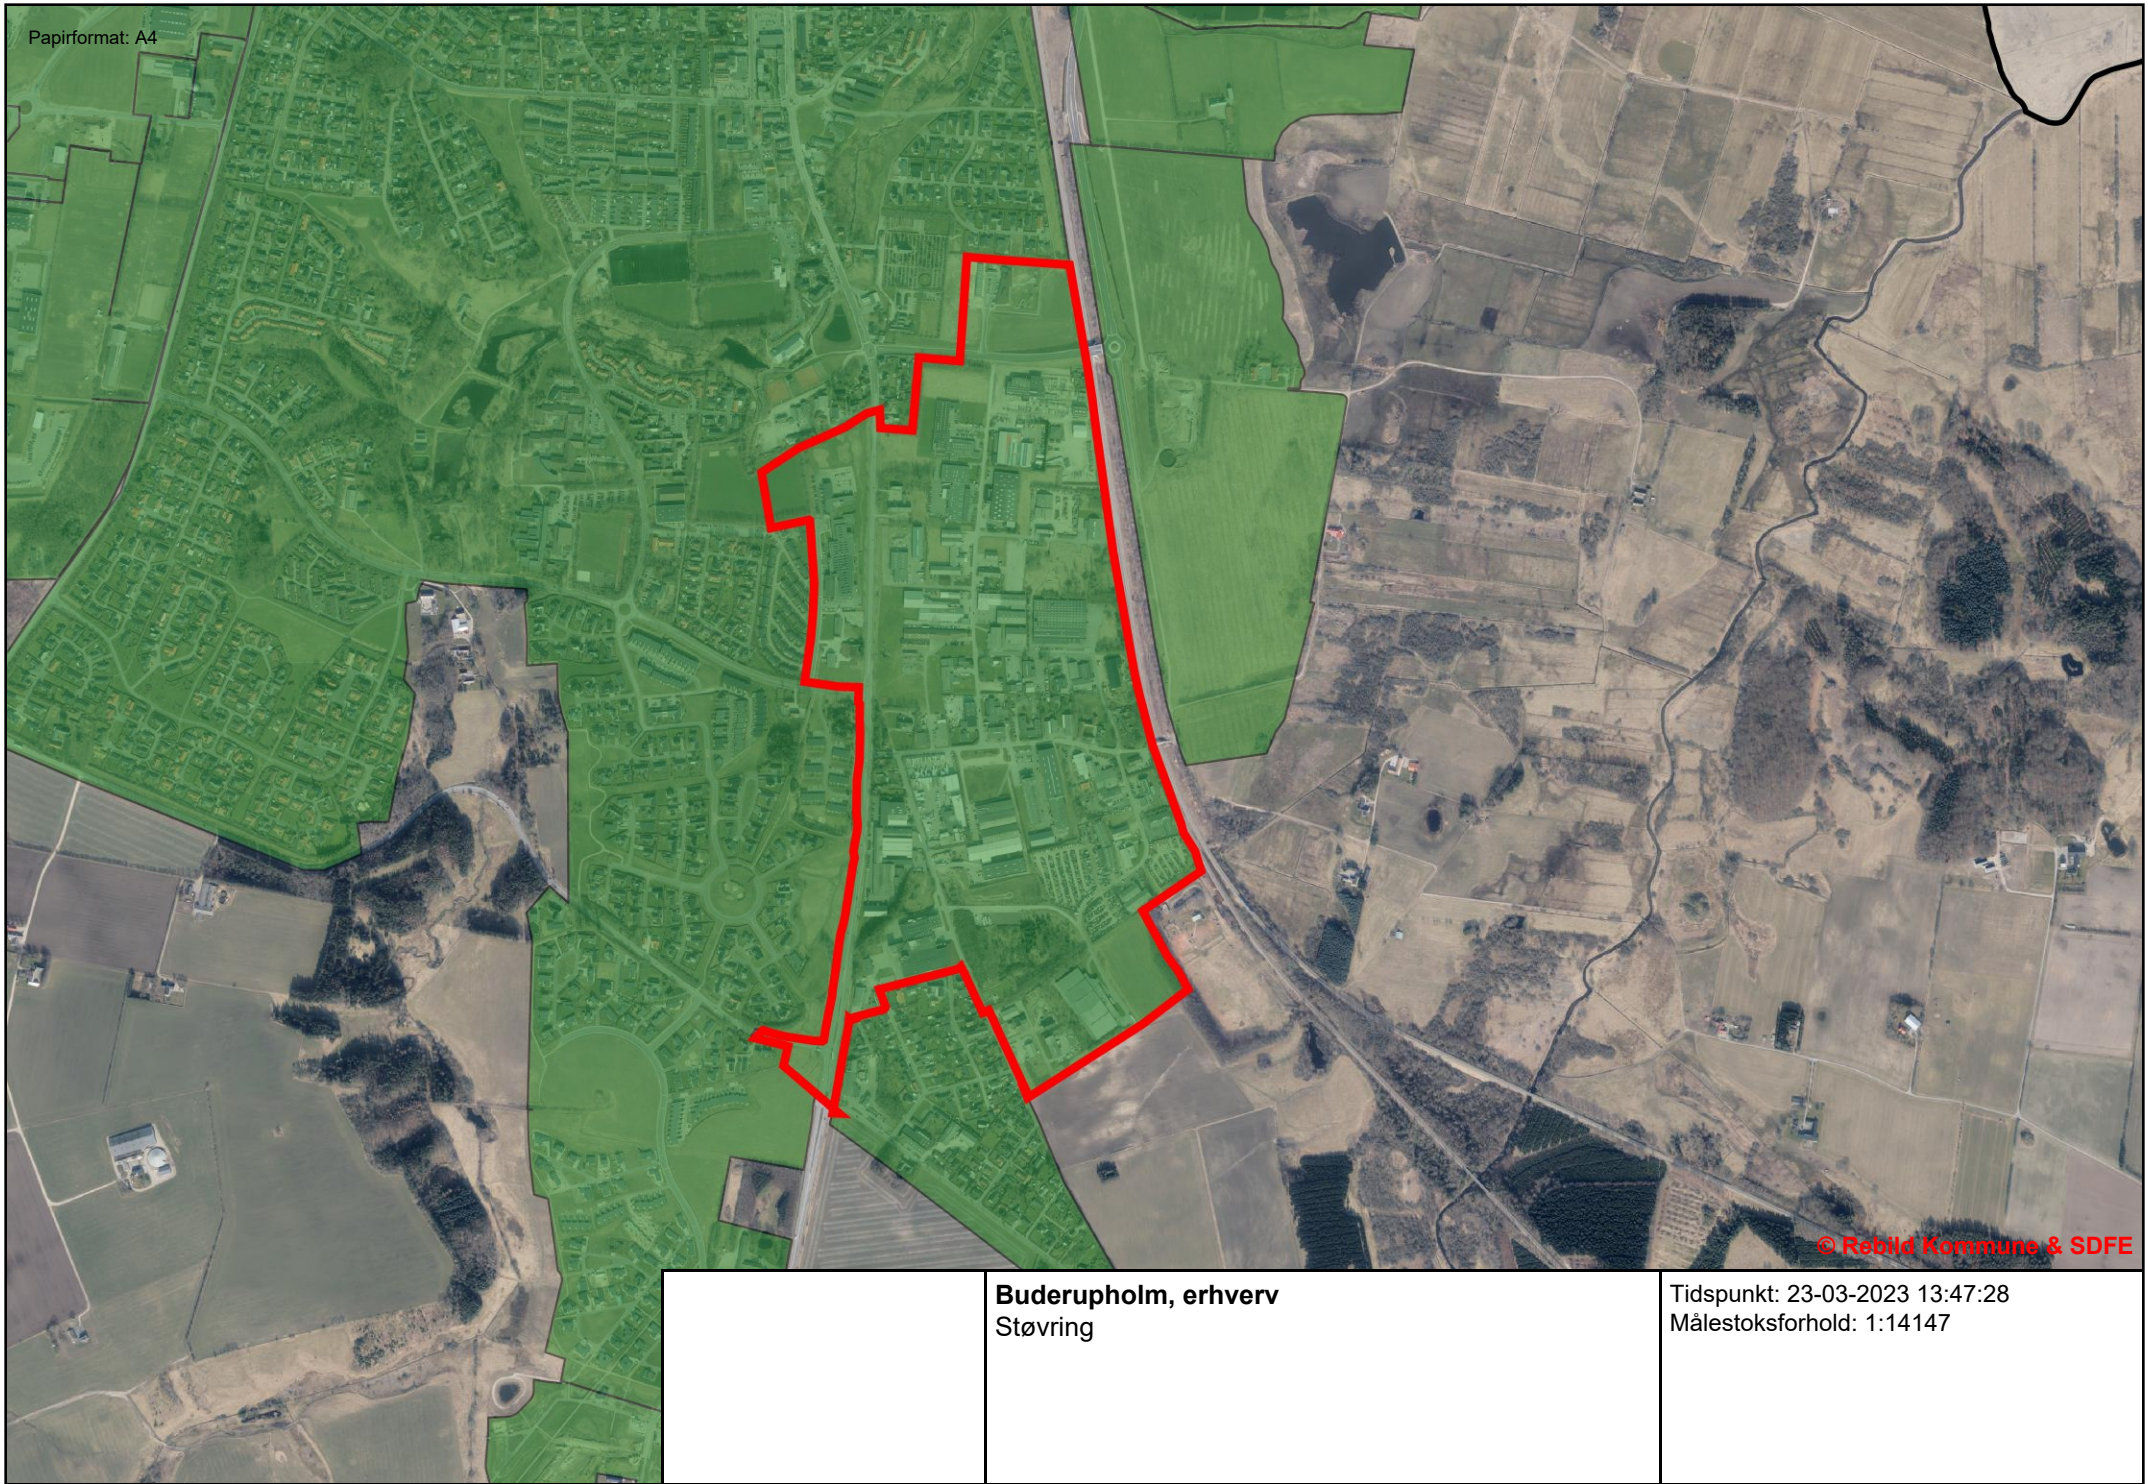

Tidspunkt: 23-03-2023 13:25:18
Målestoksforhold: 1:14147

Sønderup

Tidspunkt: 23-03-2023 13:19:57
Målestoksforhold: 1:8187

Ladelund

Tidspunkt: 23-03-2023 13:07:59
Målestoksforhold: 1:6822

© Rebild Kommune & SDFE

Mejlby

Tidspunkt: 23-03-2023 13:09:44
Målestoksforhold: 1:9824

© Rebild Kommune & SDFE

Juelstrupparken
Støvring

Tidspunkt: 23-03-2023 16:38:51
Målestoksforhold: 1:14147

Buderupholm, erhverv
Støvring

Tidspunkt: 23-03-2023 13:47:28
Målestoksforhold: 1:14147