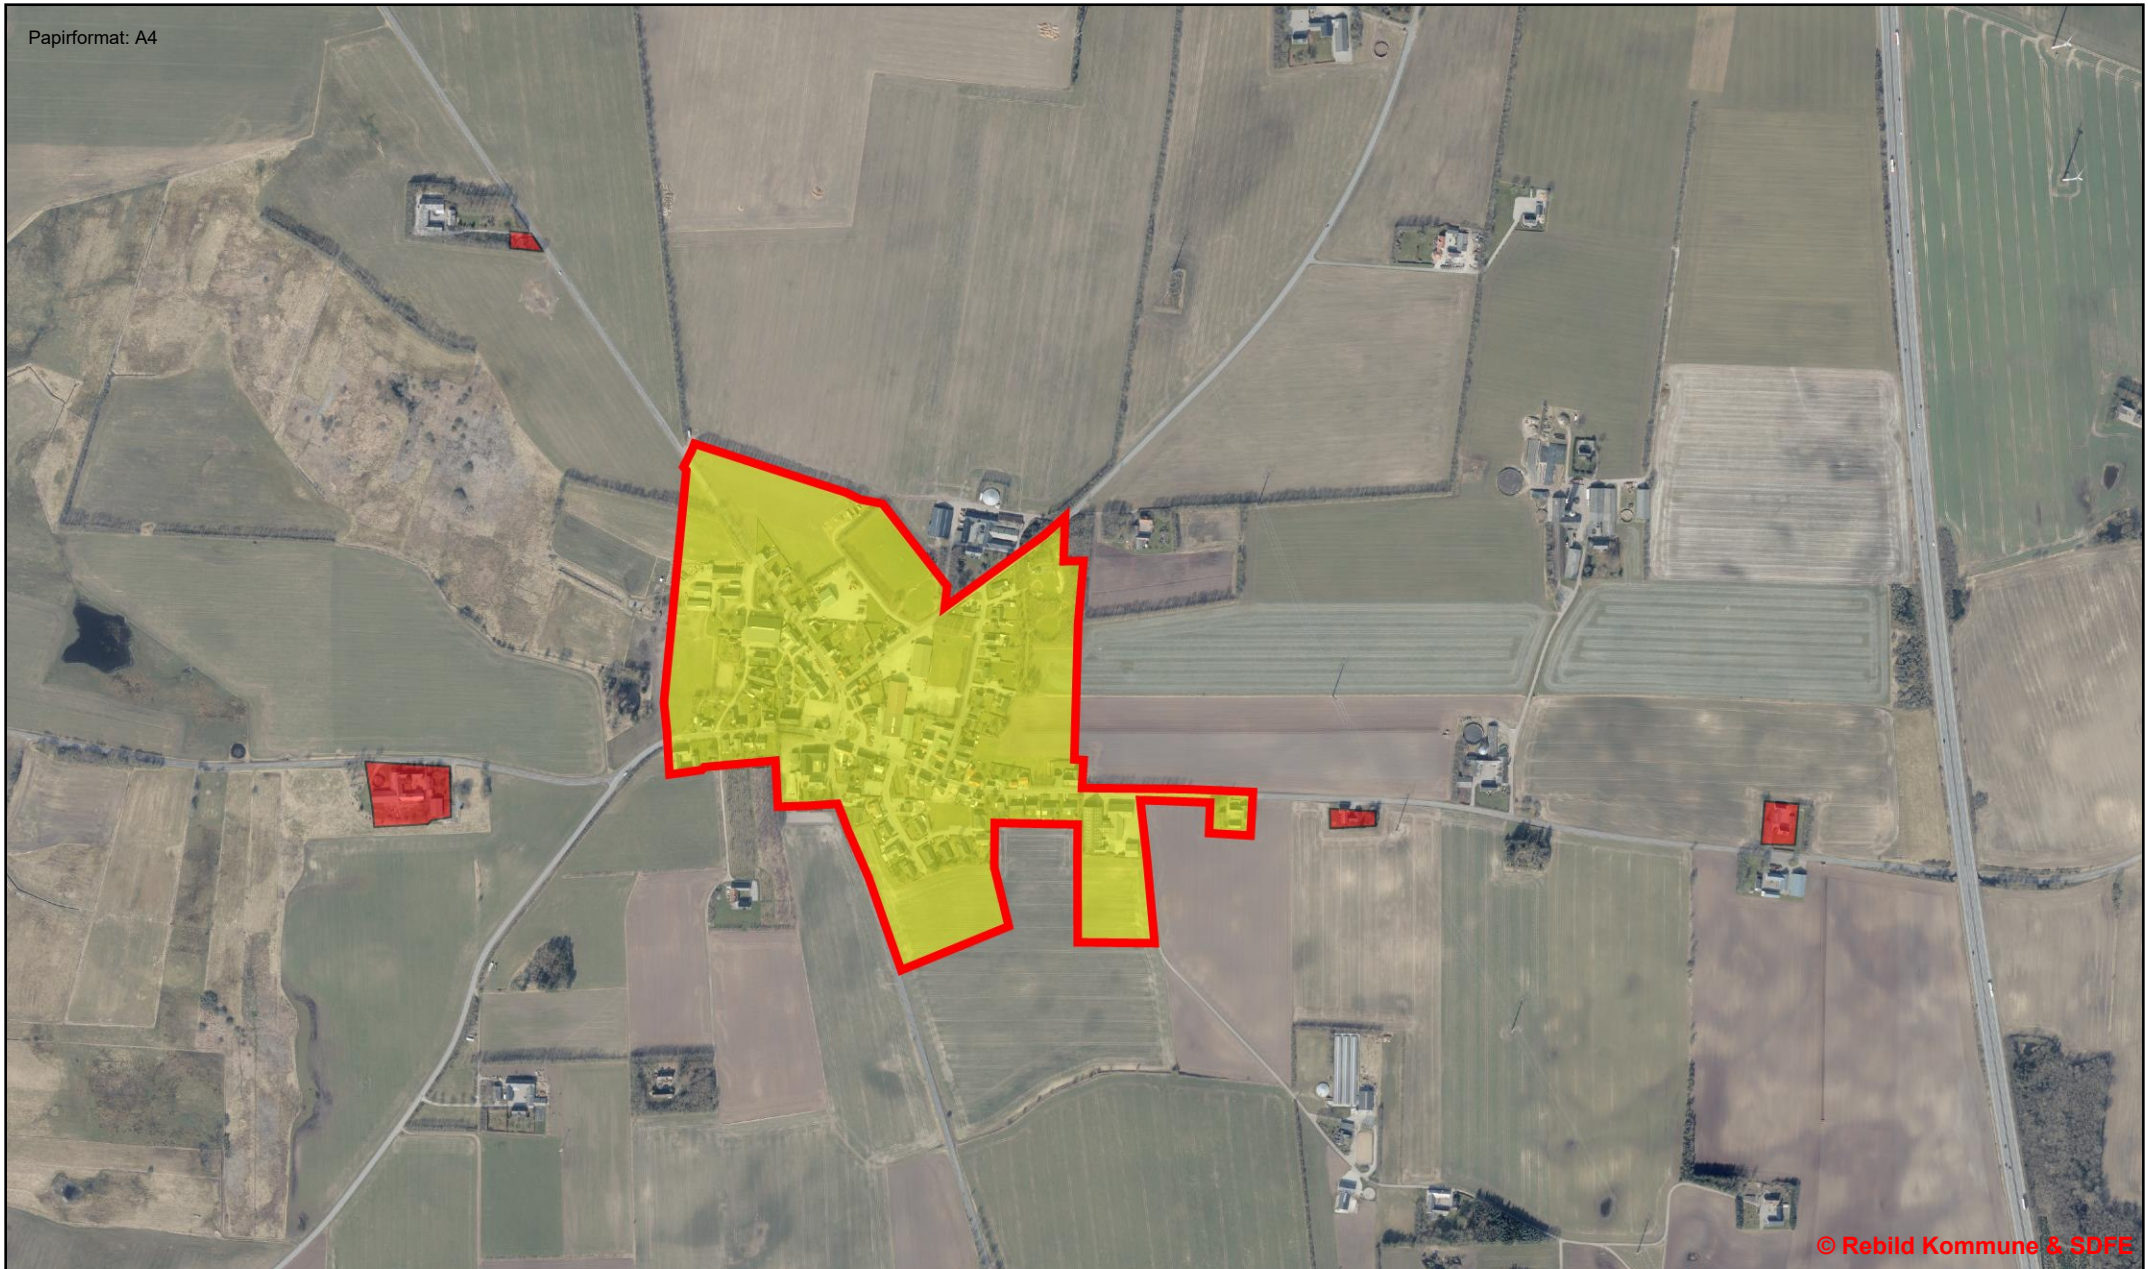

Sørup

Juelstrupparken,
Støvring

Buderupholm, erhverv
Støvring

Sønderup

Ladelund

Mejlby

© Rebild Kommuns & SDFE

Sørup

Tidspunkt: 23-03-2023 13:25:18
Målestoksforhold: 1:14147

Sønderup

Tidspunkt: 23-03-2023 13:19:57
Målestoksforhold: 1:8187

Ladelund

Tidspunkt: 23-03-2023 13:07:59
Målestoksforhold: 1:6822

© Rebild Kommune & SDFE

Mejlby

Tidspunkt: 23-03-2023 13:09:44
Målestoksforhold: 1:9824

© Rebild Kommune & SDFE

Juelstrupparken
Støvring

Tidspunkt: 23-03-2023 16:38:51
Målestoksforhold: 1:14147

Buderupholm, erhverv
Støvring

Tidspunkt: 23-03-2023 13:47:28
Målestoksforhold: 1:14147