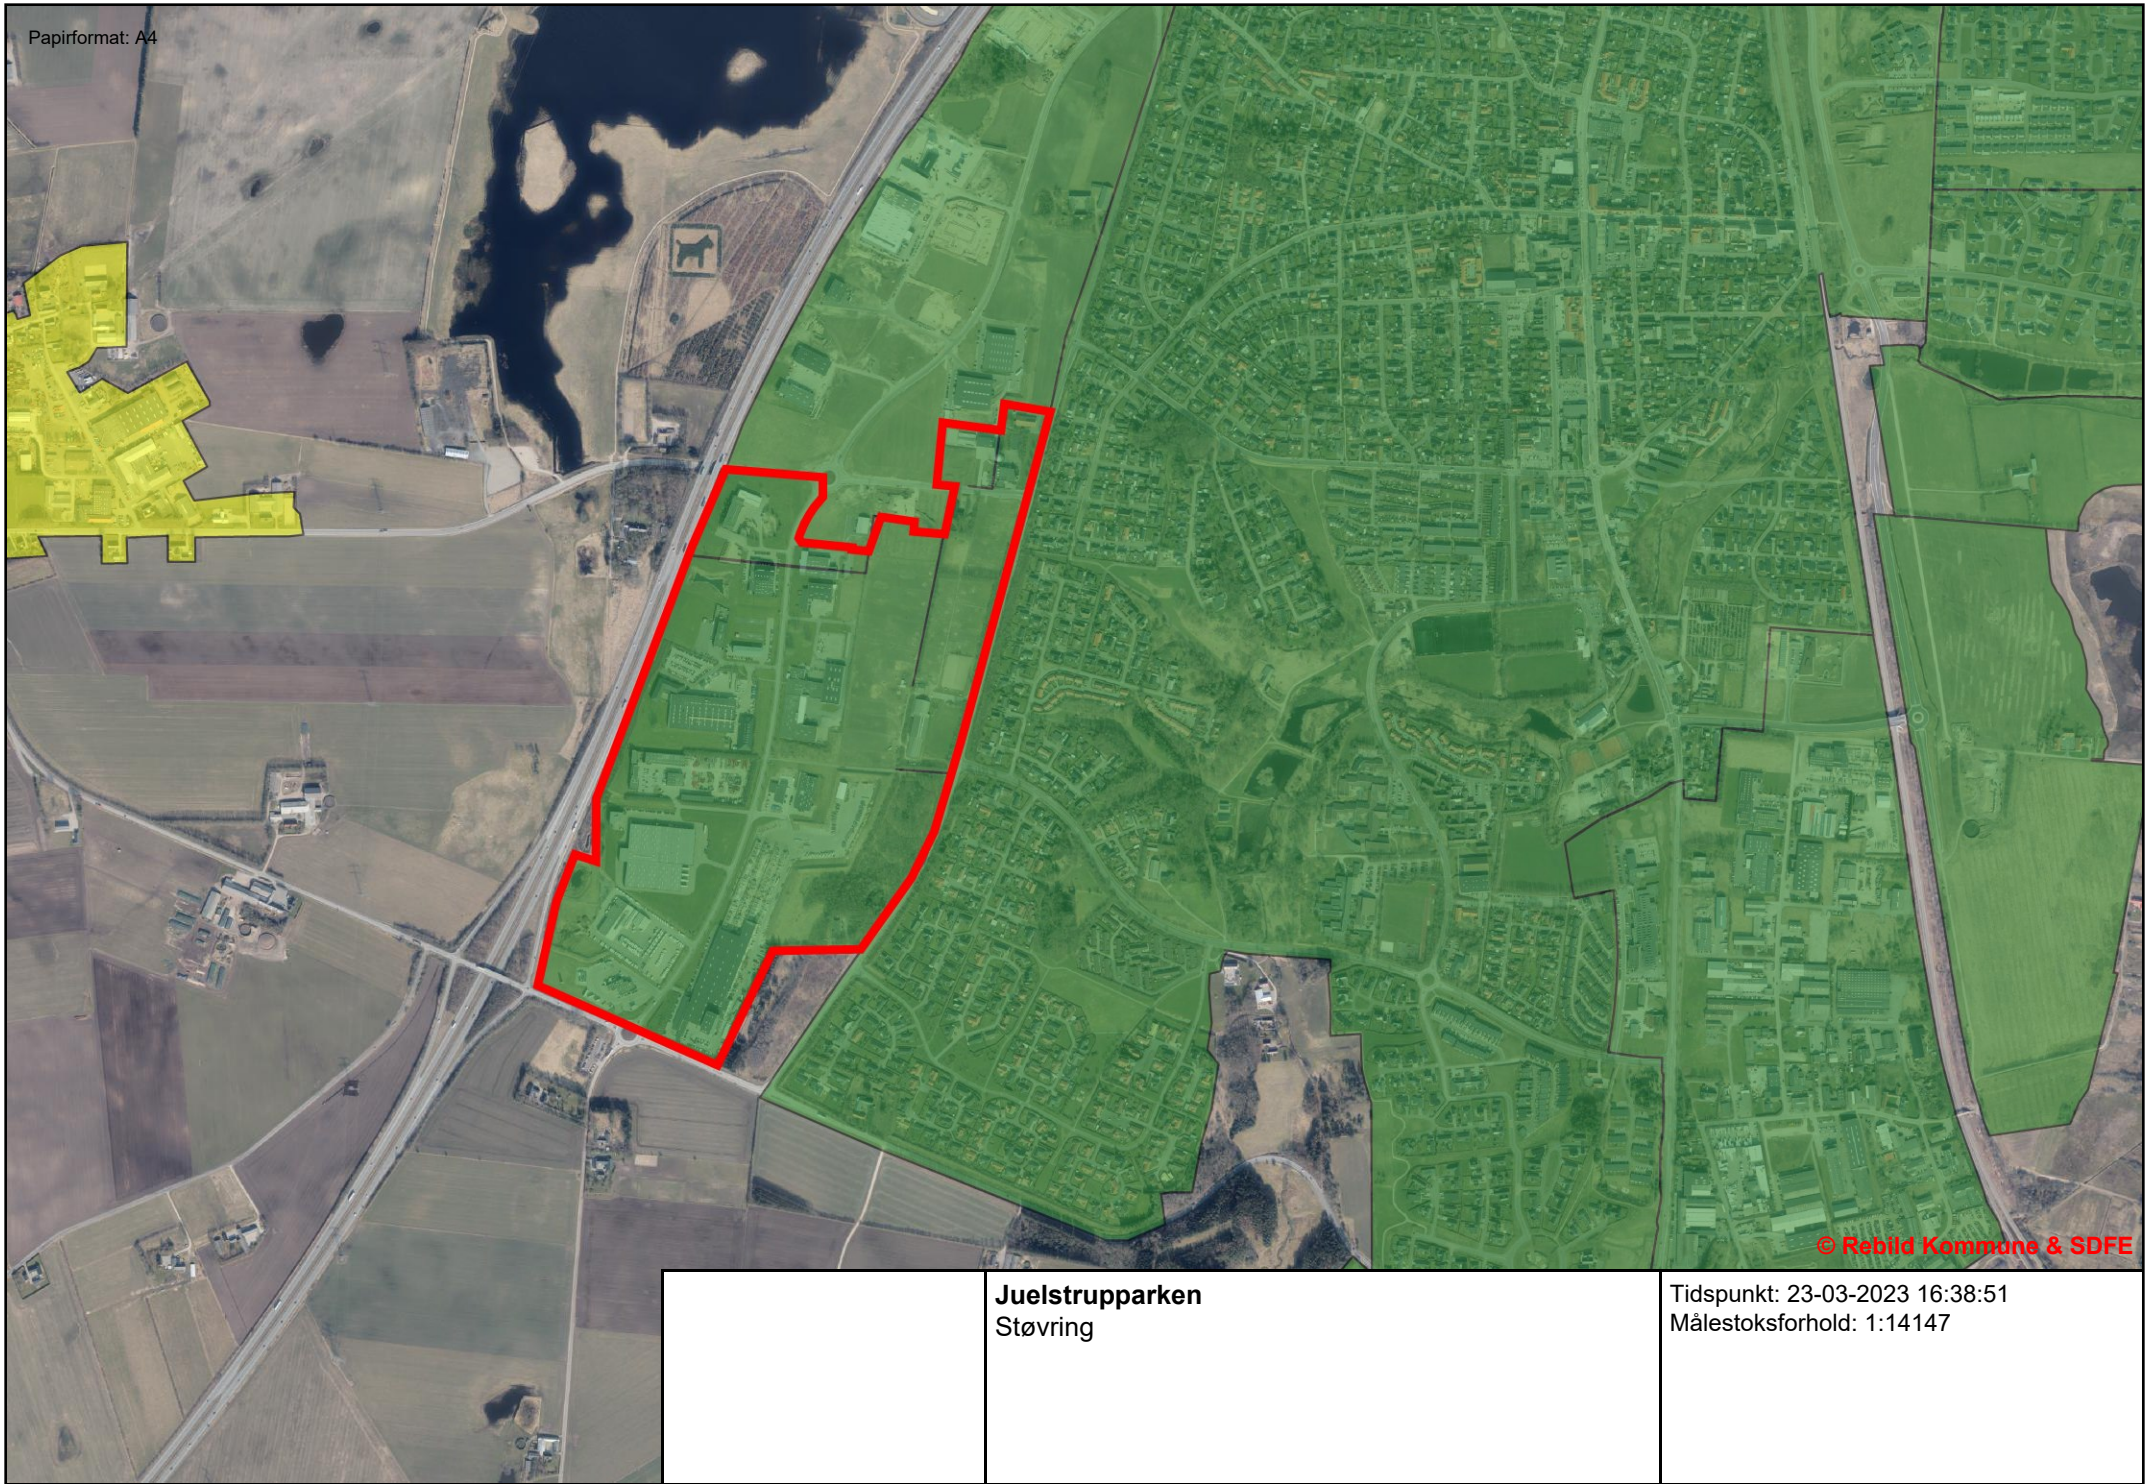

Tidspunkt: 23-03-2023 13:25:18
Målestoksforhold: 1:14147

Sønderup

Tidspunkt: 23-03-2023 13:19:57
Målestoksforhold: 1:8187

Ladelund

Tidspunkt: 23-03-2023 13:07:59
Målestoksforhold: 1:6822

© Rebild Kommune & SDFE

Mejlby

Tidspunkt: 23-03-2023 13:09:44
Målestoksforhold: 1:9824

© Rebild Kommune & SDFE

Juelstrupparken
Støvring

Tidspunkt: 23-03-2023 16:38:51
Målestoksforhold: 1:14147

Buderupholm, erhverv
Støvring

Tidspunkt: 23-03-2023 13:47:28
Målestoksforhold: 1:14147