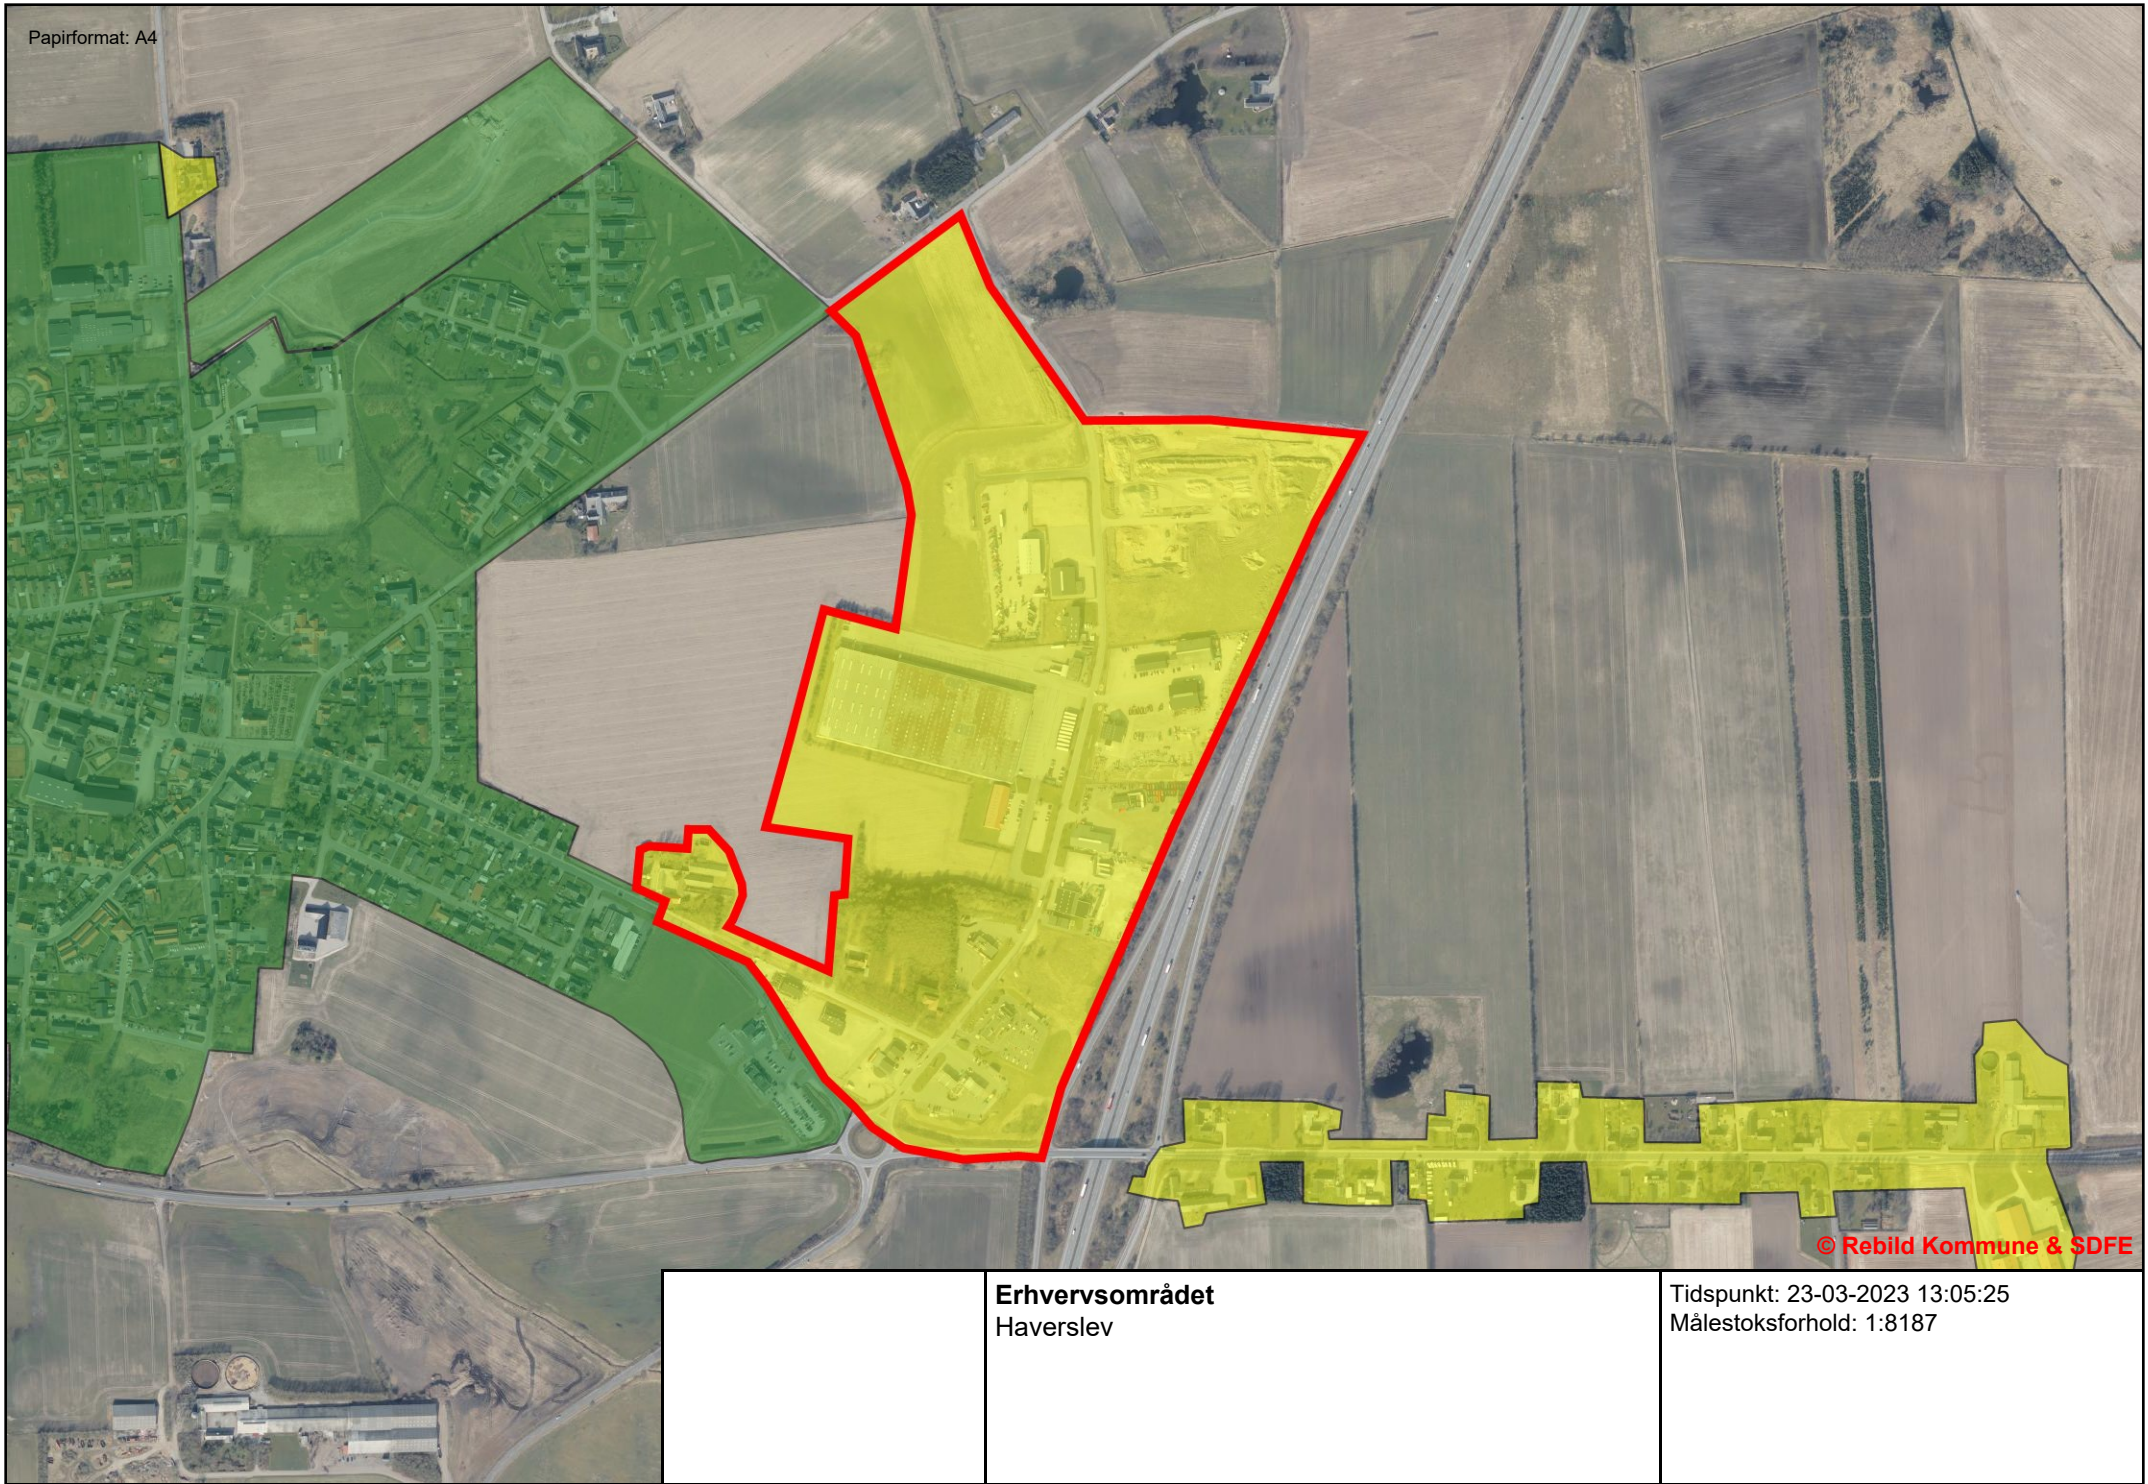

© Rebild Kommune & SDFE

**Skelhøjsvej**  
Suldrup

Tidspunkt: 23-03-2023 13:22:13  
Målestoksforhold: 1:8187

**Erhvervsområdet**  
Haverslev

Tidspunkt: 23-03-2023 13:05:25  
Målestoksforhold: 1:8187

Rørbæk

Tidspunkt: 23-03-2023 13:12:03  
Målestoksforhold: 1:14147

Guldbæk

Tidspunkt: 23-03-2023 13:32:34  
Målestoksforhold: 1:14147

Støvring Nord

Tidspunkt: 23-03-2023 13:52:32  
Målestoksforhold: 1:9824

**Vestlig erhvervsområde**  
Nørager

Tidspunkt: 23-03-2023 13:14:03  
Målestoksforhold: 1:9824