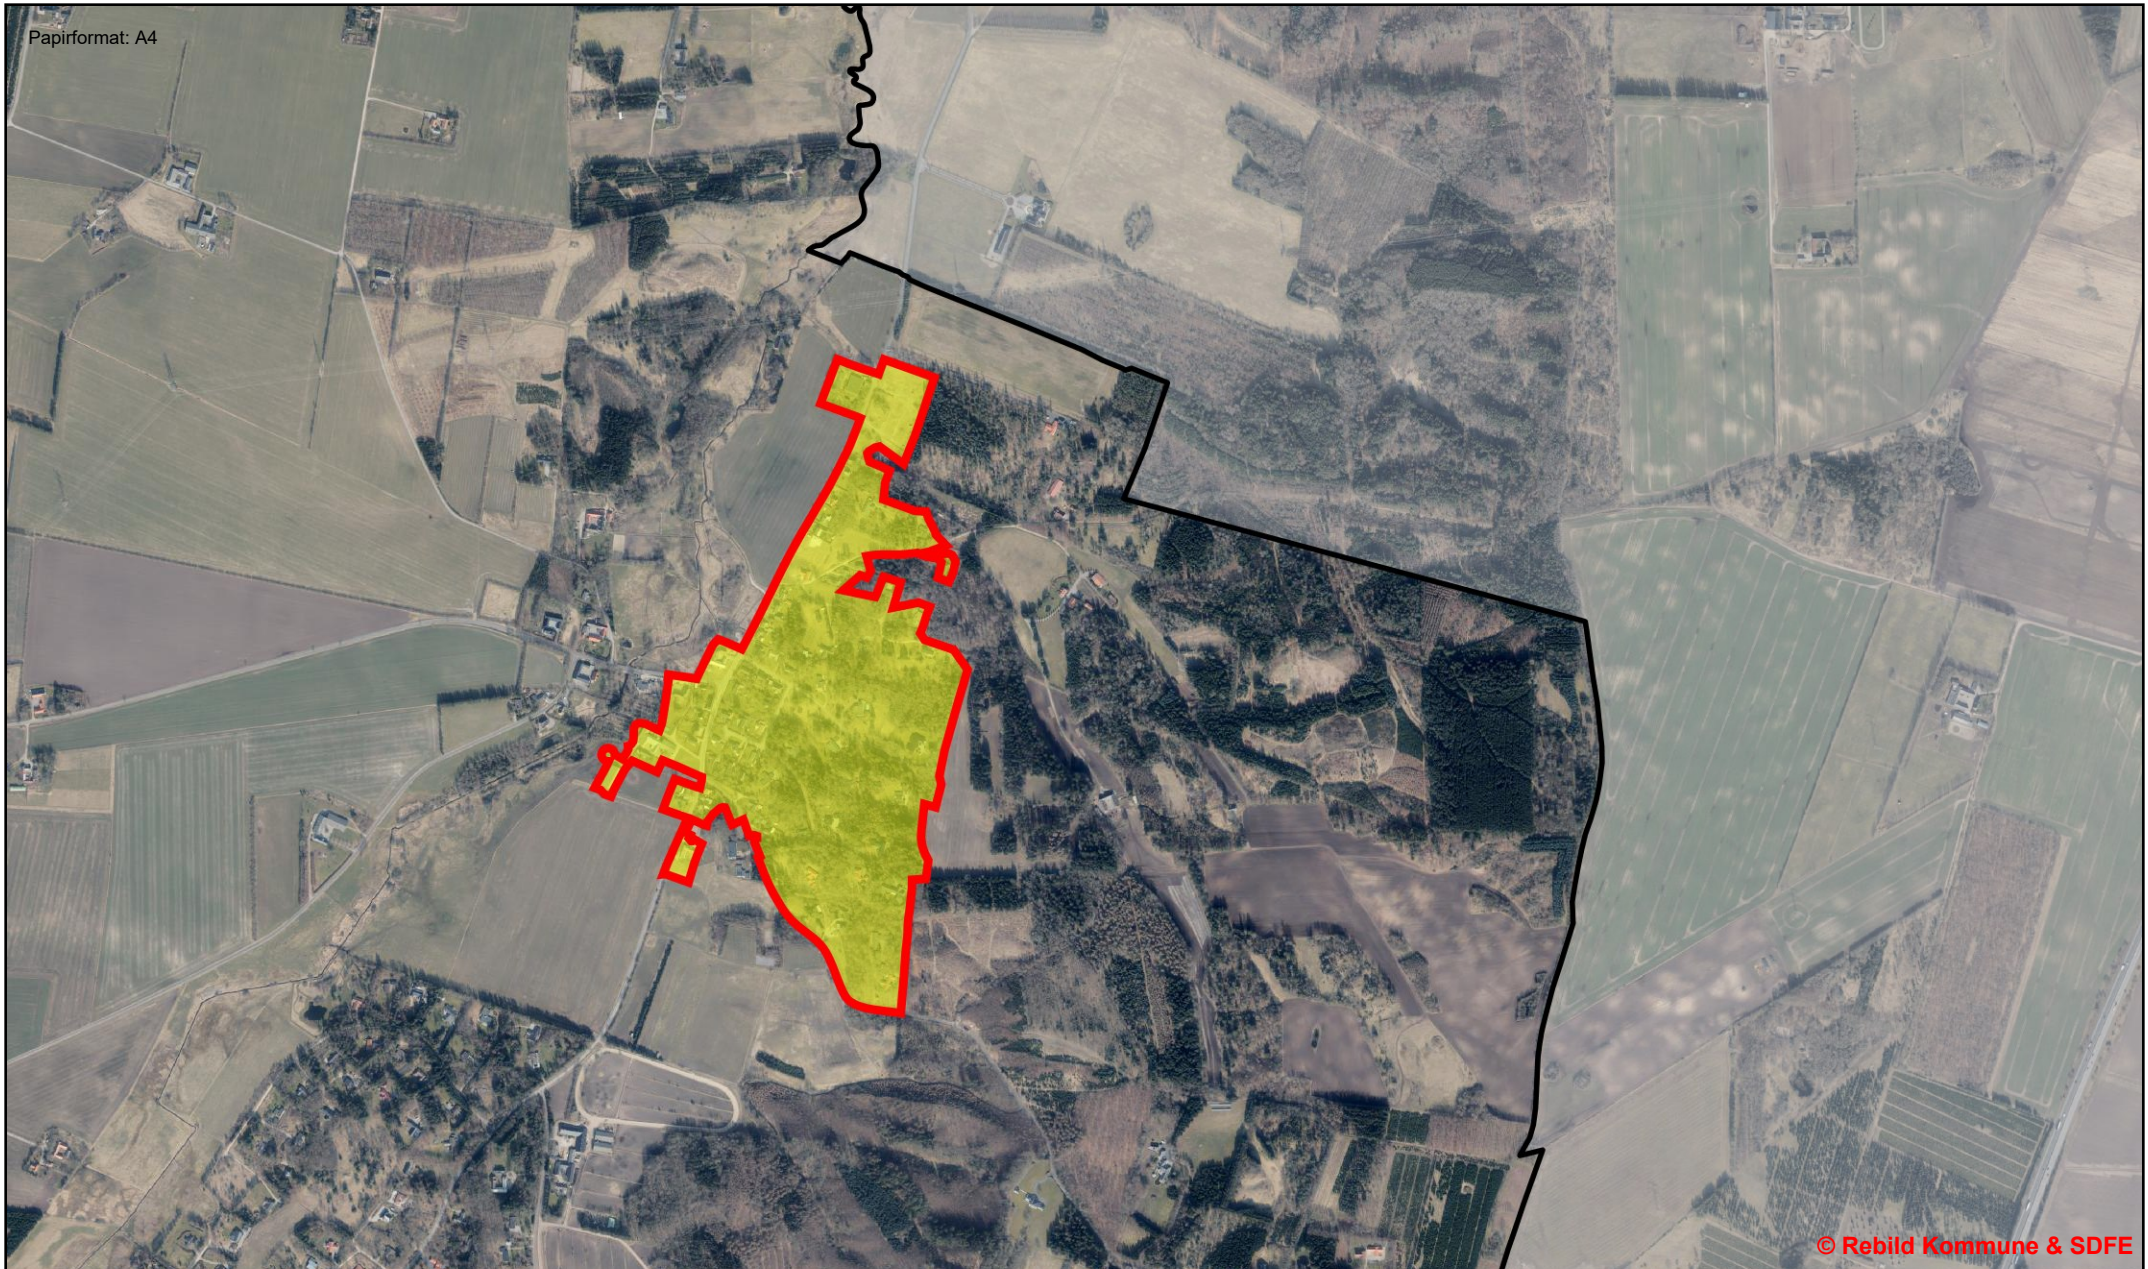

© Rebild Kommune & SDFE

**Skelhøjsvej**  
Suldrup

Tidspunkt: 23-03-2023 13:22:13  
Målestoksforhold: 1:8187

**Erhvervsområdet**  
Haverslev

Tidspunkt: 23-03-2023 13:05:25  
Målestoksforhold: 1:8187

Rørbæk

Tidspunkt: 23-03-2023 13:12:03  
Målestoksforhold: 1:14147

Guldbæk

Tidspunkt: 23-03-2023 13:32:34  
Målestoksforhold: 1:14147

Støvring Nord

Tidspunkt: 23-03-2023 13:52:32  
Målestoksforhold: 1:9824

**Vestlig erhvervsområde**  
Nørager

Tidspunkt: 23-03-2023 13:14:03  
Målestoksforhold: 1:9824