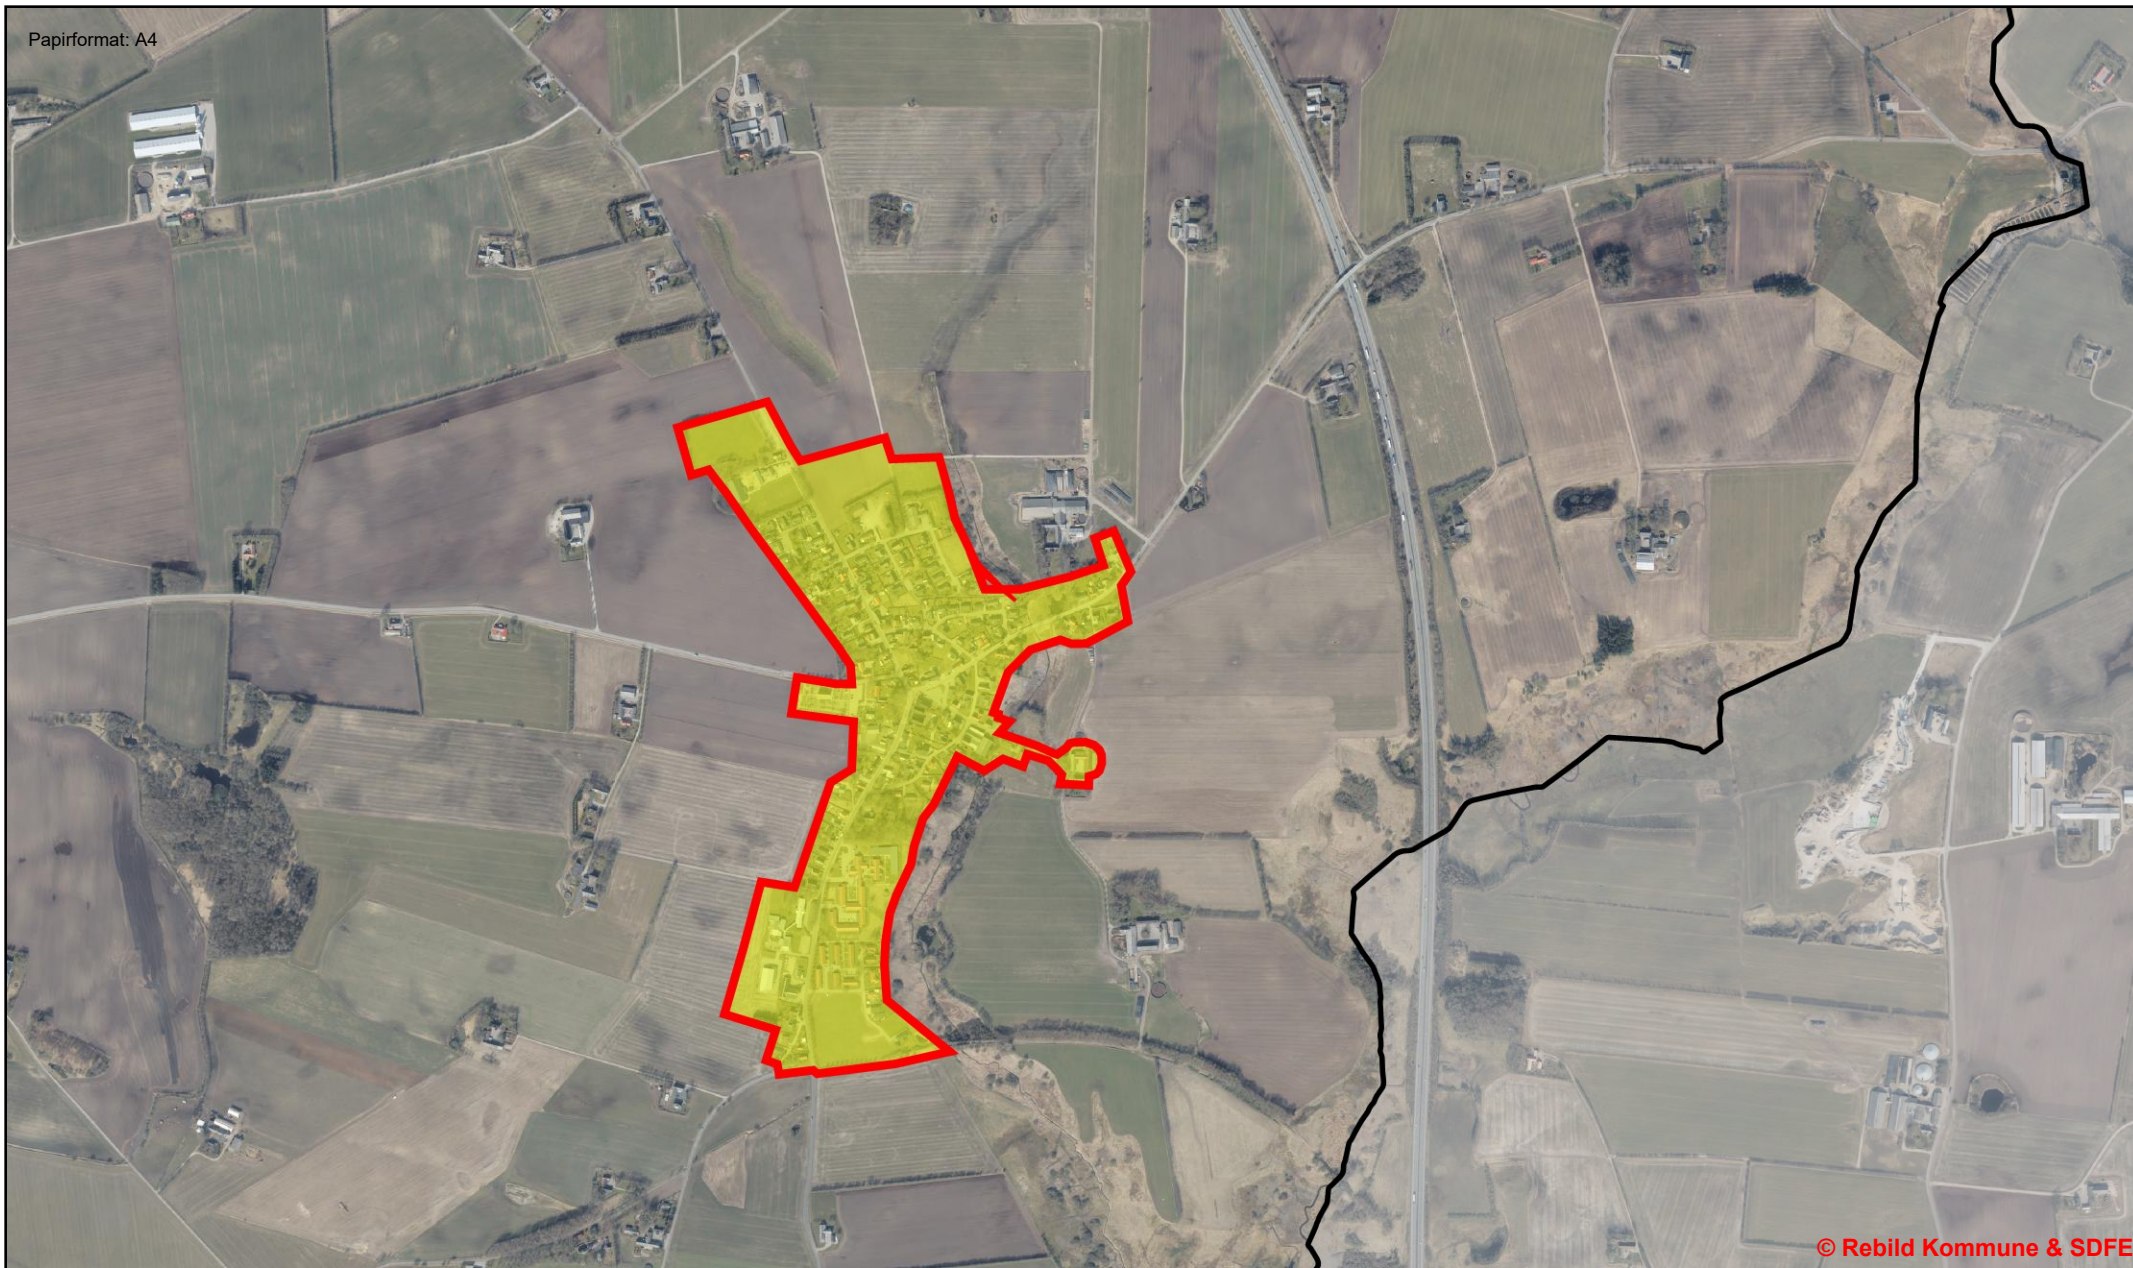

© Rebild Kommune & SDFE

**Skelhøjsvej**  
Suldrup

Tidspunkt: 23-03-2023 13:22:13  
Målestoksforhold: 1:8187

**Erhvervsområdet**  
Haverslev

Tidspunkt: 23-03-2023 13:05:25  
Målestoksforhold: 1:8187

Rørbæk

Tidspunkt: 23-03-2023 13:12:03  
Målestoksforhold: 1:14147

Guldbæk

Tidspunkt: 23-03-2023 13:32:34  
Målestoksforhold: 1:14147

Støvring Nord

Tidspunkt: 23-03-2023 13:52:32  
Målestoksforhold: 1:9824

**Vestlig erhvervsområde**  
Nørager

Tidspunkt: 23-03-2023 13:14:03  
Målestoksforhold: 1:9824