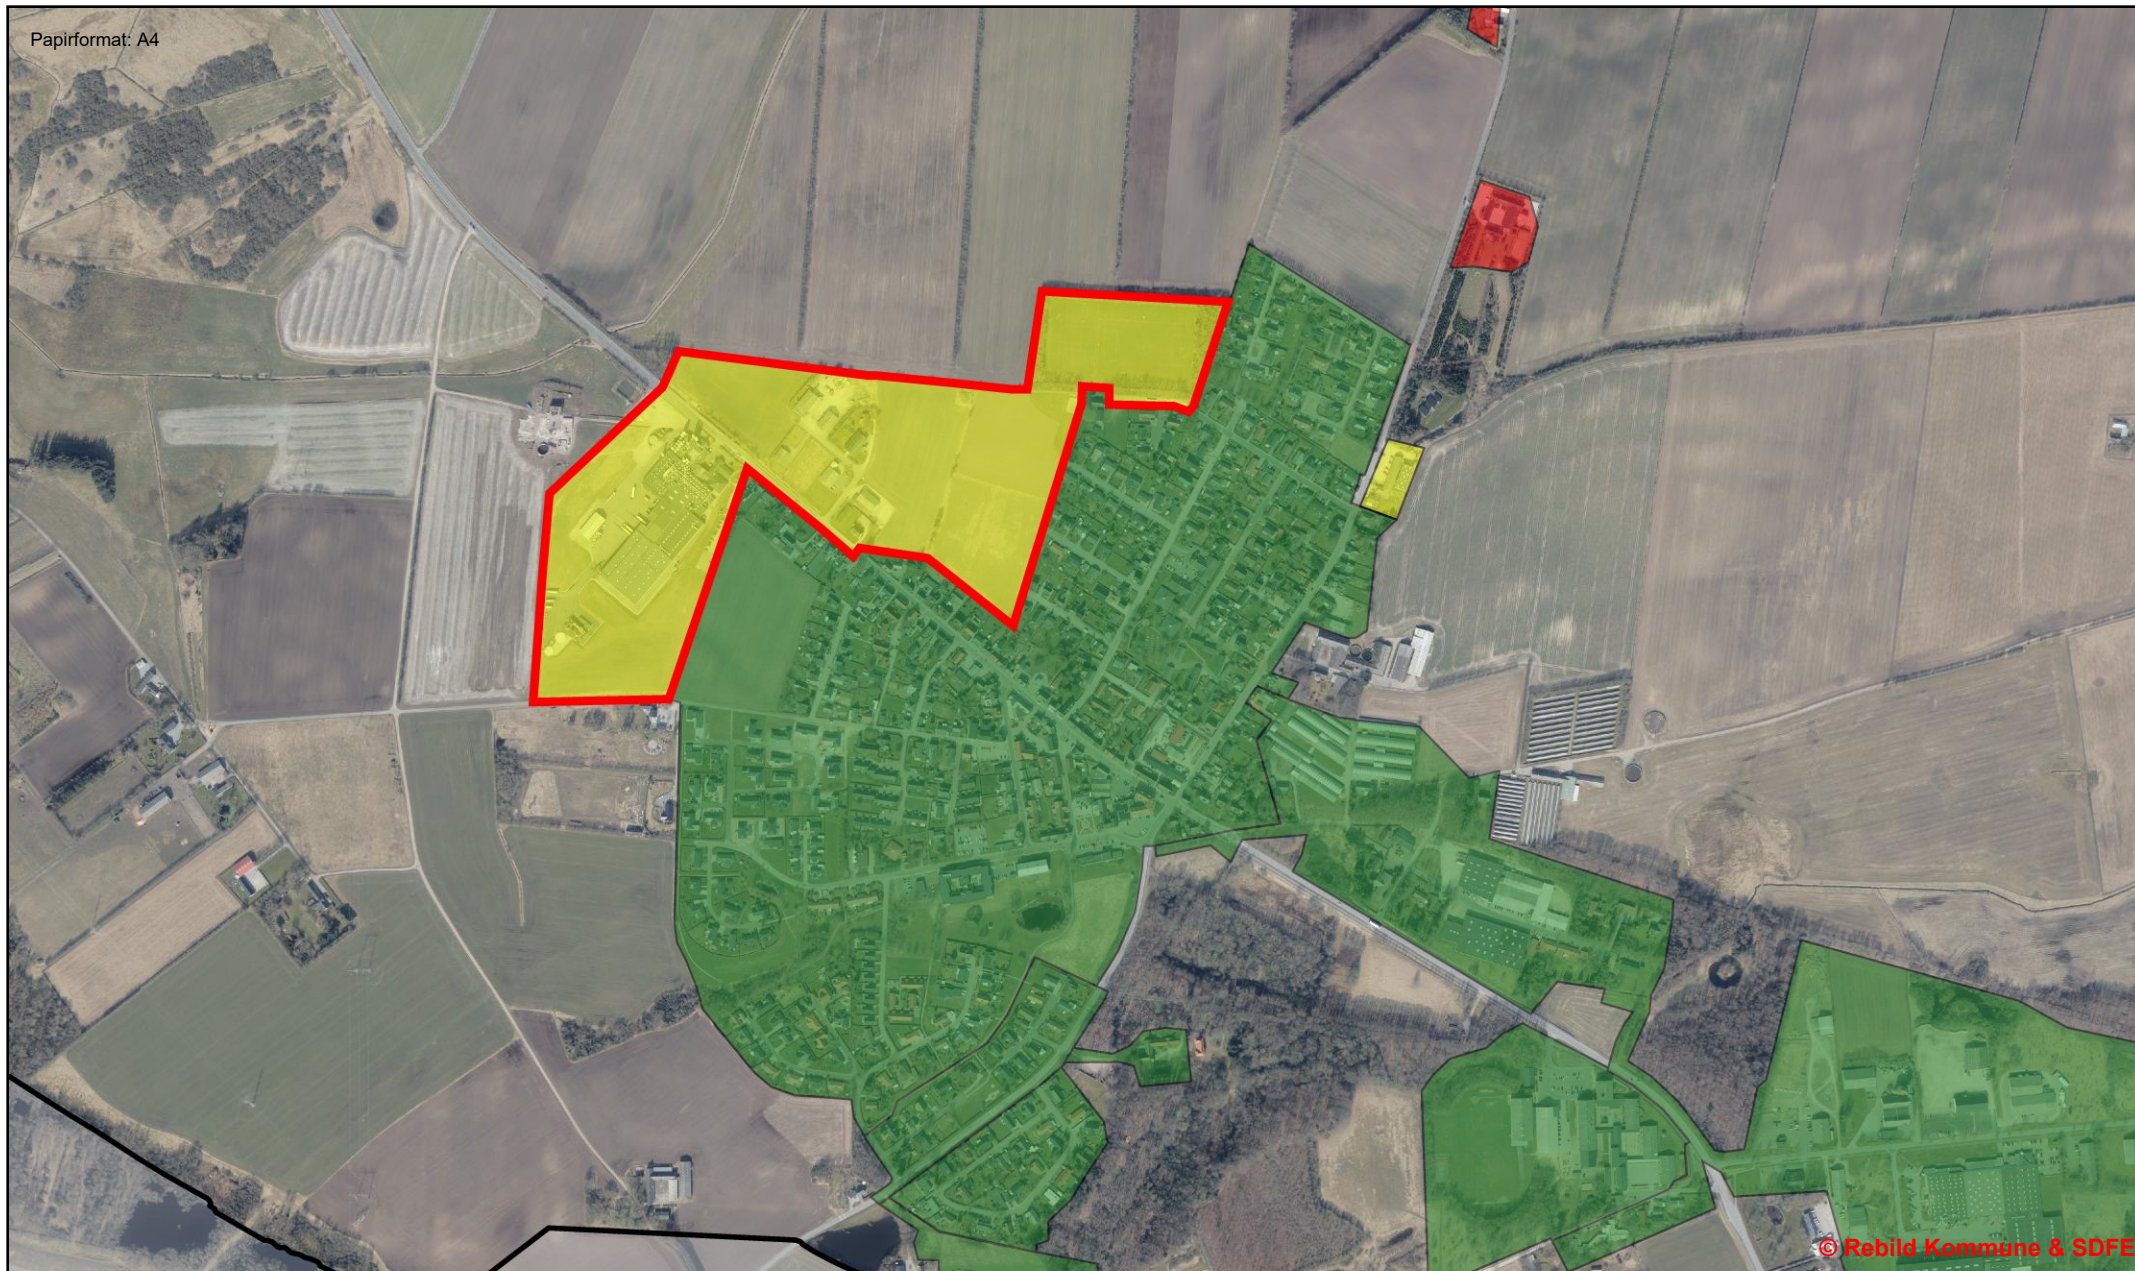

© Rebild Kommune & SDFE

**Skelhøjsvej**  
Suldrup

Tidspunkt: 23-03-2023 13:22:13  
Målestoksforhold: 1:8187

**Erhvervsområdet**  
Haverslev

Tidspunkt: 23-03-2023 13:05:25  
Målestoksforhold: 1:8187

Rørbæk

Tidspunkt: 23-03-2023 13:12:03  
Målestoksforhold: 1:14147

Guldbæk

Tidspunkt: 23-03-2023 13:32:34  
Målestoksforhold: 1:14147

Støvring Nord

Tidspunkt: 23-03-2023 13:52:32  
Målestoksforhold: 1:9824

**Vestlig erhvervsområde**  
Nørager

Tidspunkt: 23-03-2023 13:14:03  
Målestoksforhold: 1:9824