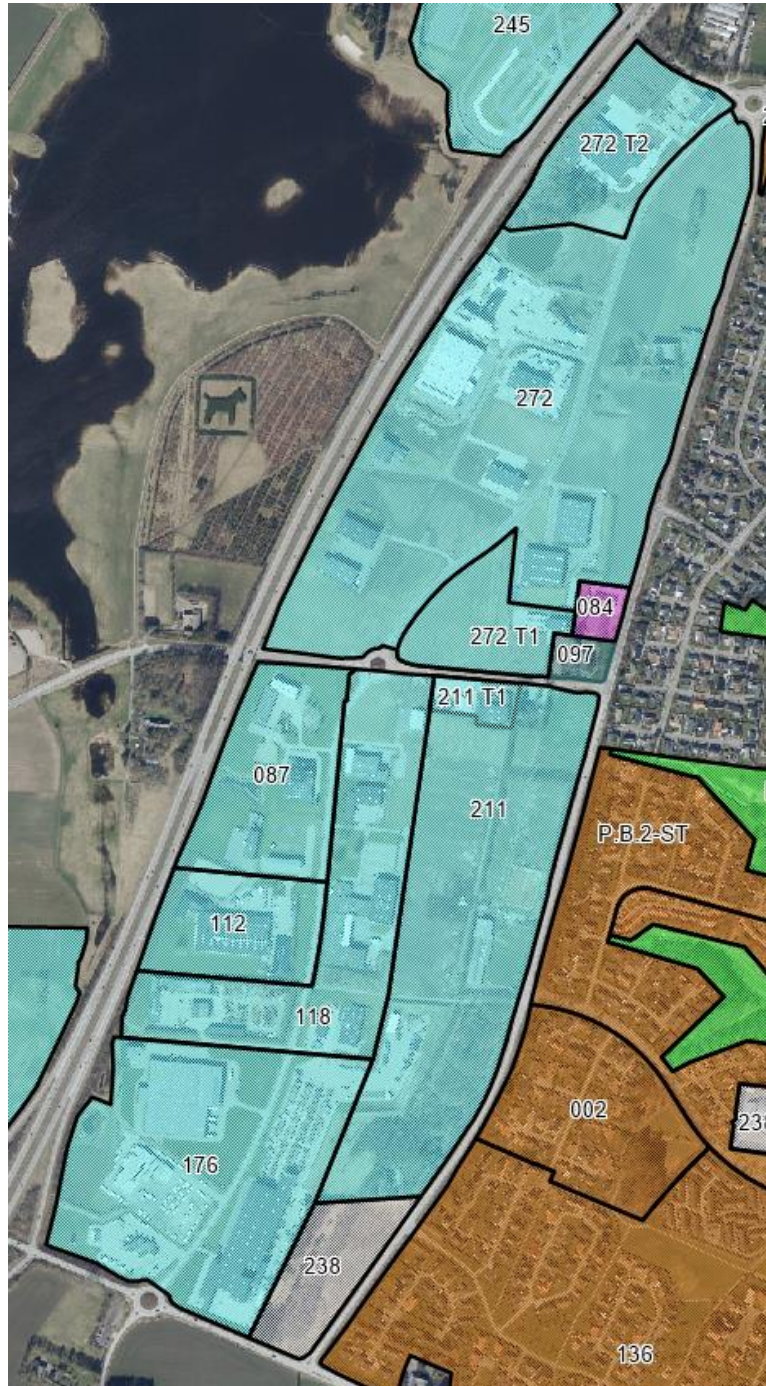

Bilag 2

Følgende lokalplaner indeholder bestemmelse om 10 meter byggelinje mod fordelingsvejene i Porsborgparken og Juelstrupparken: 087, 112, 118, 176, 272.

Lokalplanområderne Juelstrupparken og Porsborgparken