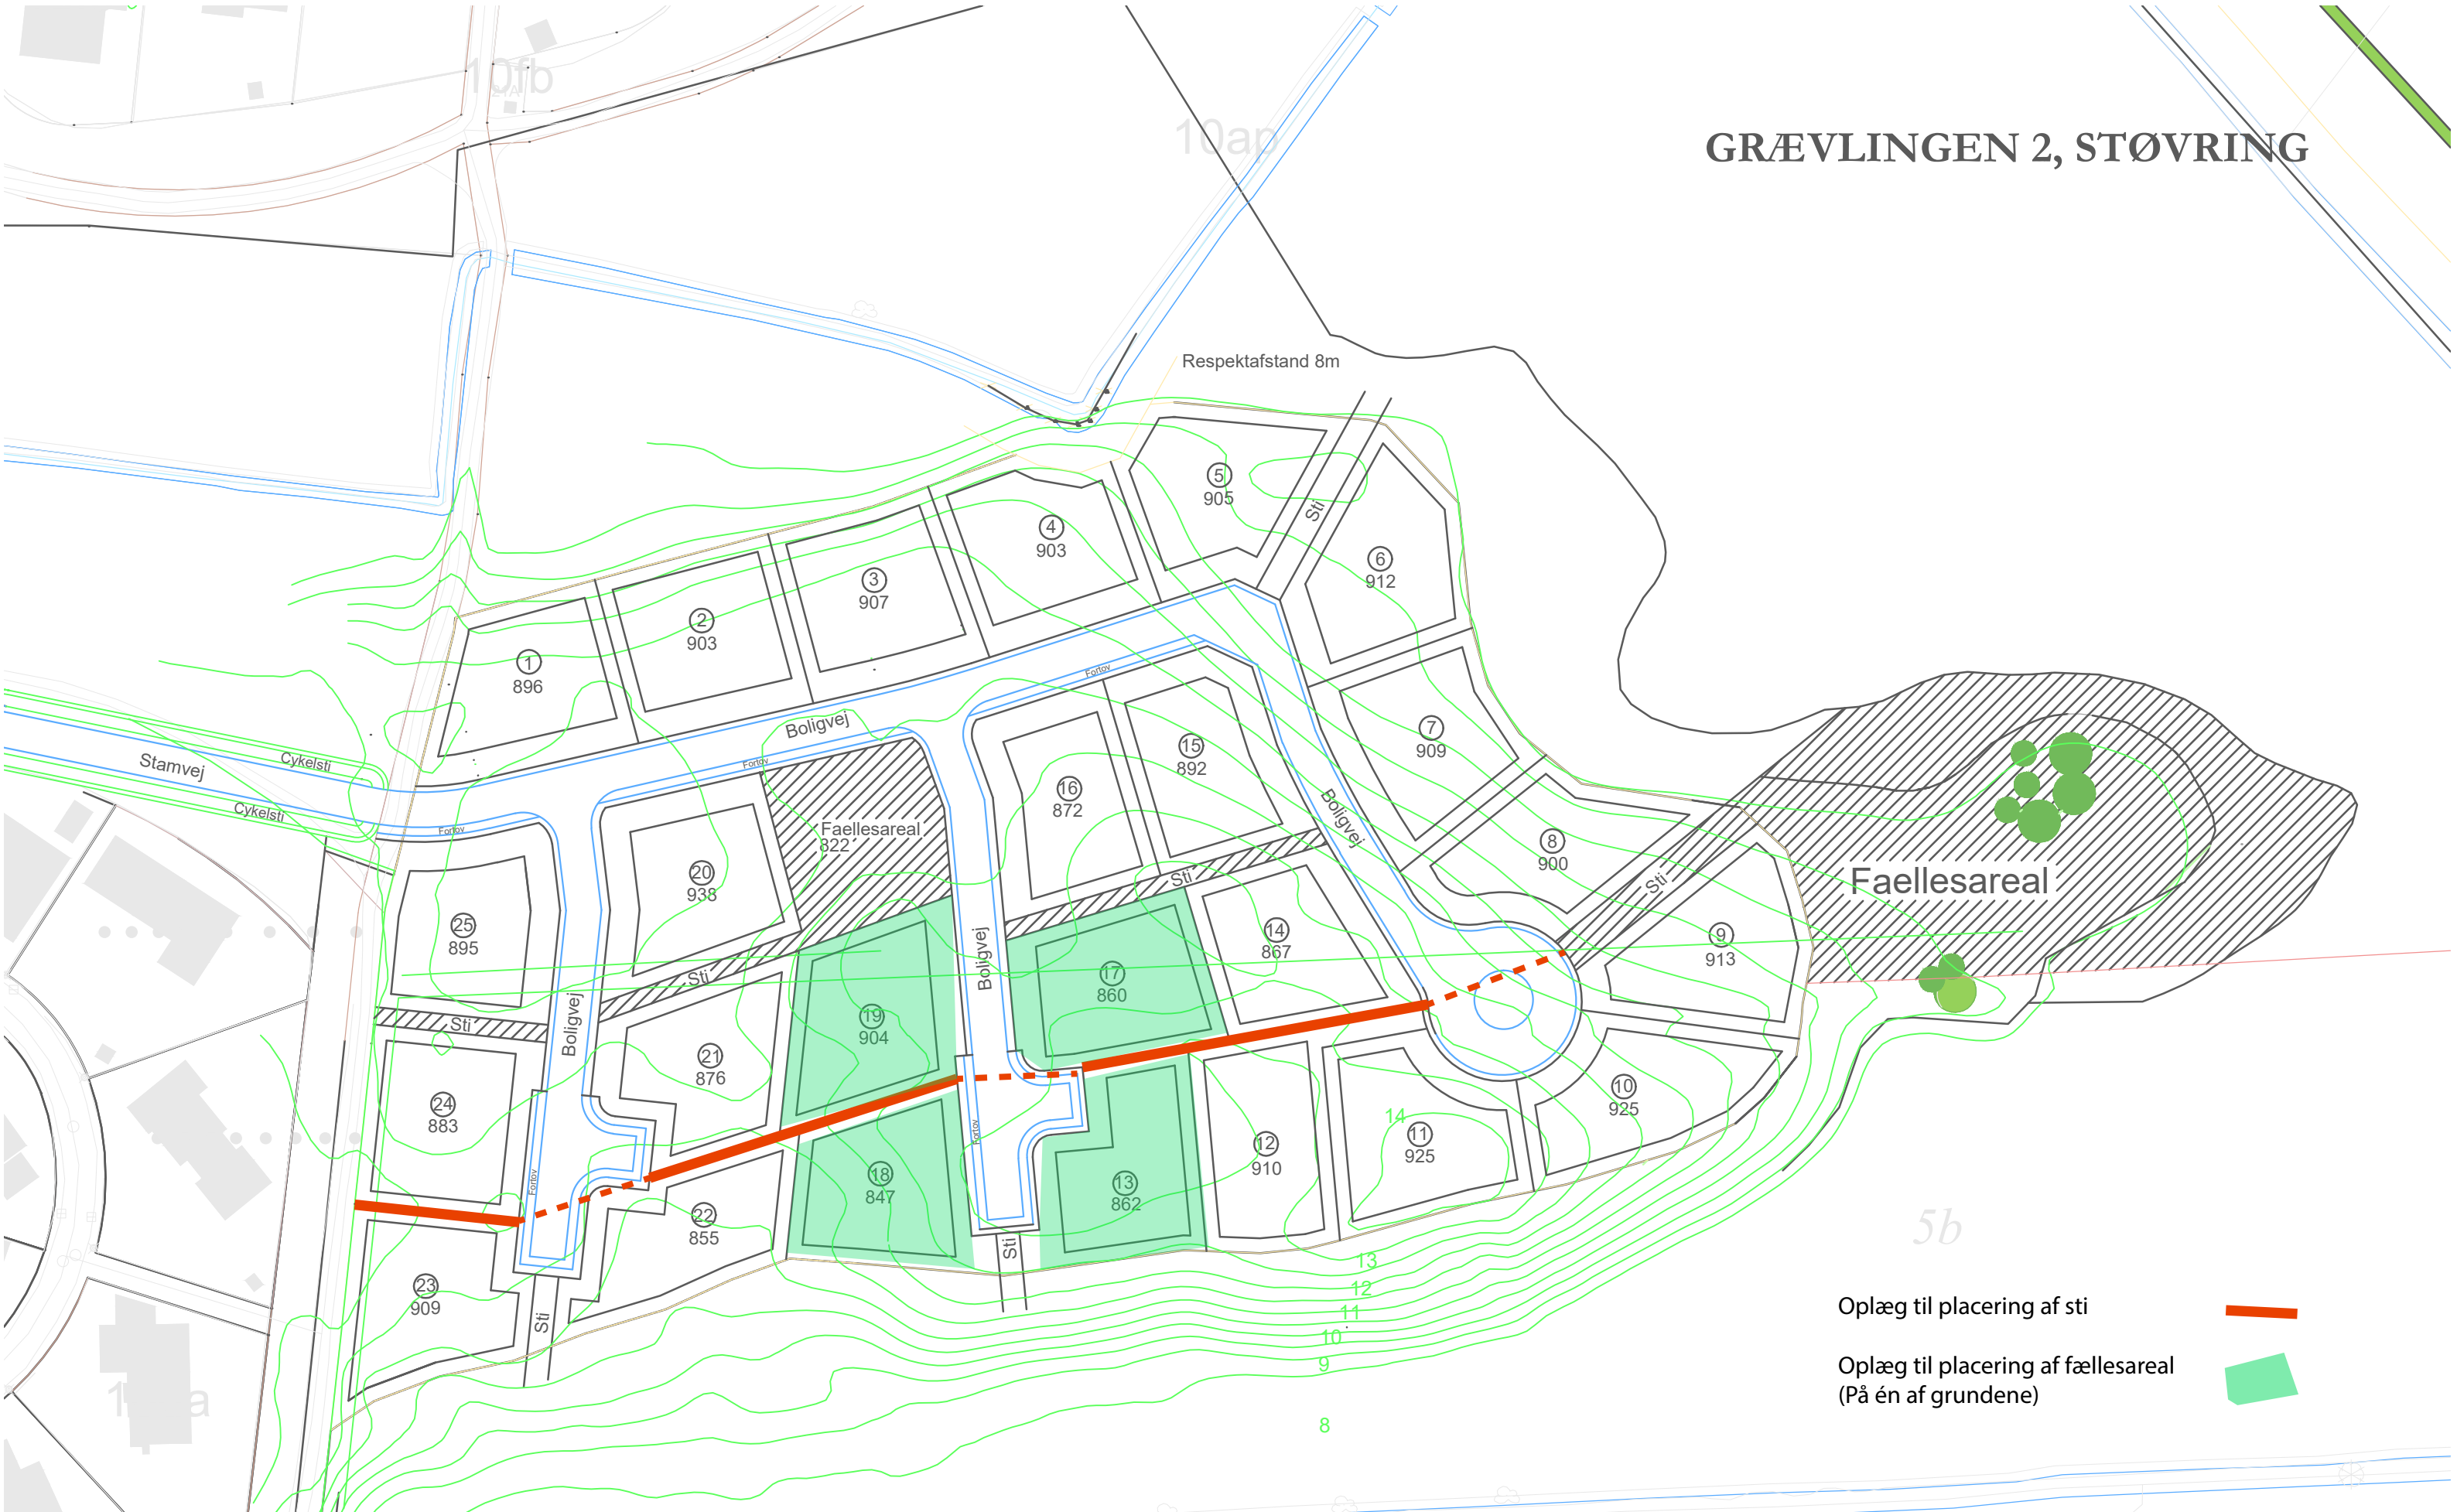

GRÆVLINGEN 2, STØVRING

<h2>GRÆVLINGEN 2 STØVRING</h2>			BYGHERRE: LÆRBJERG HOLDING ApS	
			BYGGEADR: GRÆVLINGEN 2, STØVRING	
EMNE: BEBYGGELSESPILAN VERSION C		MÅL: 1:1000		
DATO: 15.03.2023	REV: 24.03.2023			